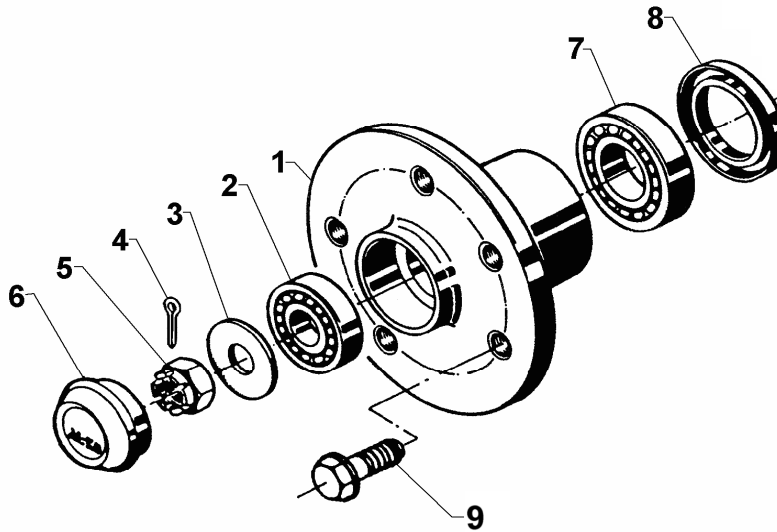

HUB 800KG WHEEL LOAD

ETI- No. 811412

(Specify the order with the ETI No.)

AL-KO

Spare Parts

Item	Description	Drawing No.
1	HUB 112X5	357722
1	HUB 1130X5	1310922
2	BEARING 32005 X DIN720	700260
3	WASHER B23 DIN125	703437
4	SPLINT 5X40 DIN94	700196
5	CASTELLATED NUT M22X1,5 DIN 937	700118
6	END CAP	2083990002
7	BEARING 32007 X DIN720	700261
8	SEALING RING 42X62X7	700272
9	WHEEL BOLT M12X1,5 CONUS	2081670018
9	WHEEL BOLT M12X1,5 BALL	2081670020
9	WHEEL BOLT M14X1,5 BALL	2081670002