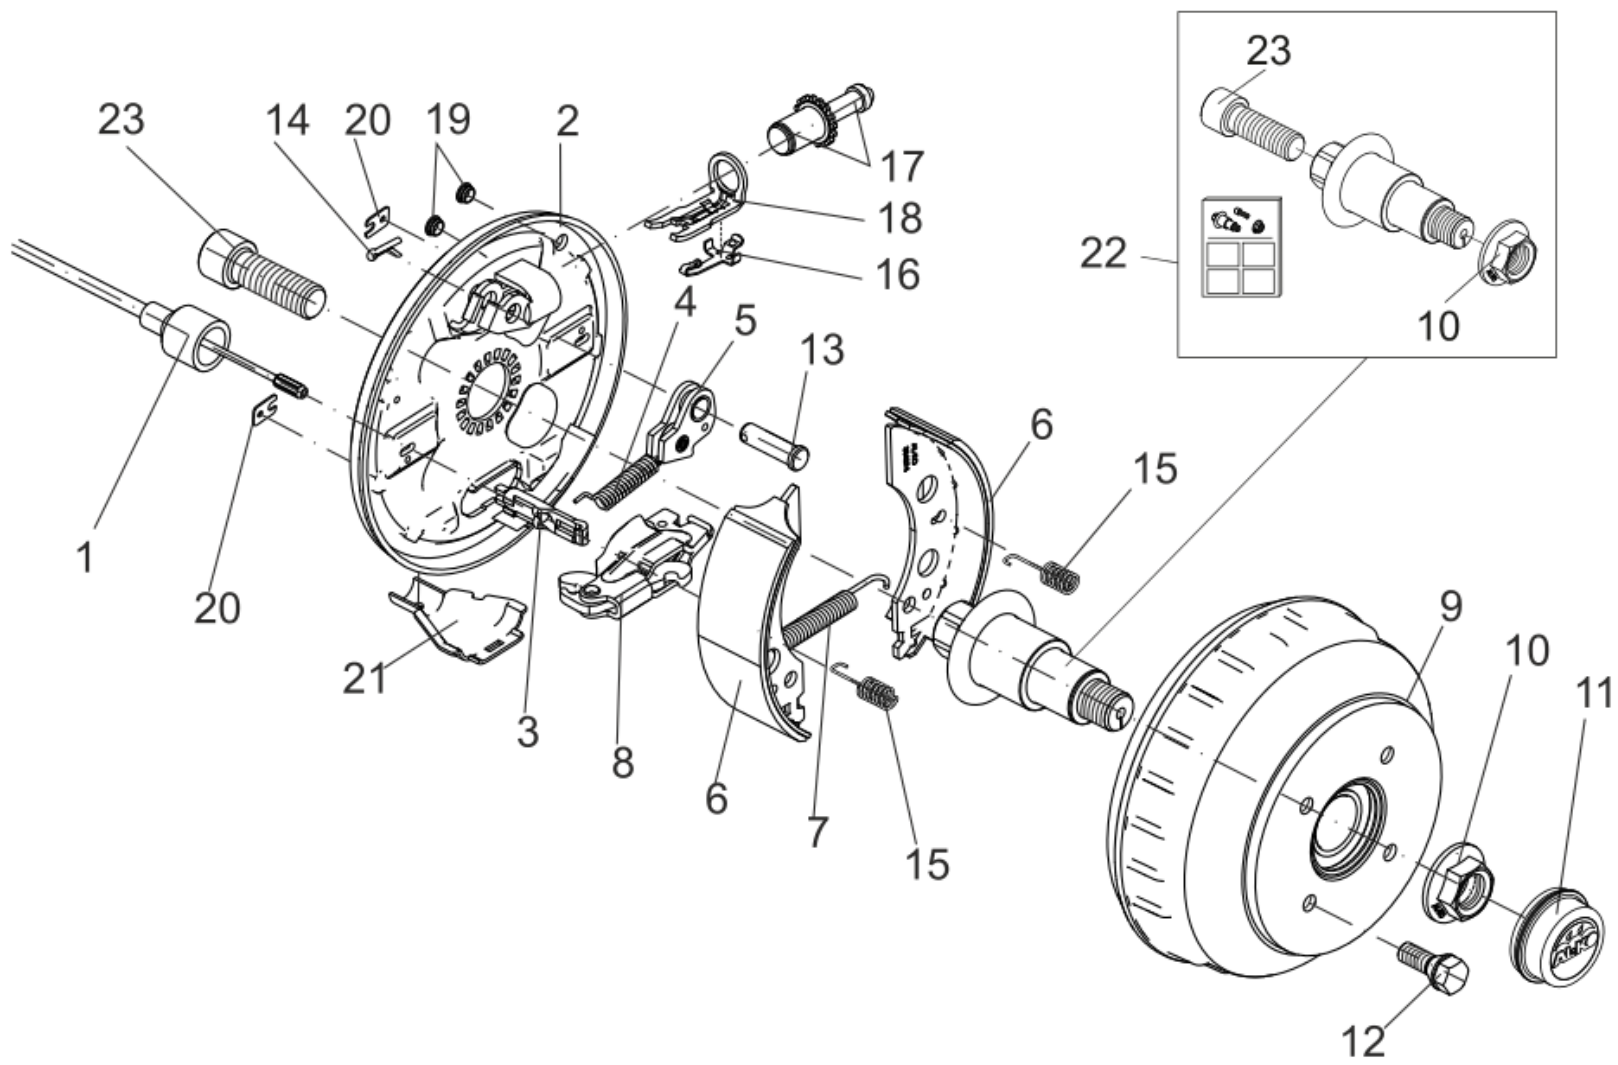

811978

Inhaltsverzeichnis

Radbremse EURO COMPACT 1637 wasserdicht M22 (811978)

3

Radbremse EURO COMPACT 1637 wasserdicht M22 (811978)

Radbremse EURO COMPACT 1637 wasserdicht M22 (811978)

Pos.	Artikelnr.	Bezeichnung	Menge	Einheit	Bemerkung
1	247281	Bowdenzug COMPACT 350/546 lang PROFILONG LIFE	1	ST	
1	247282	Bowdenzug COMPACT 530/726 lang PROFILONG LIFE	1	ST	
1	247283	Bowdenzug COMPACT 770/966 lang PROFILONG LIFE	1	ST	
1	247284	Bowdenzug COMPACT 890/1086 lang PROFILONG LIFE	1	ST	
1	247285	Bowdenzug COMPACT 1020/1216 lang PROFILONG LIFE	1	ST	
1	247286	Bowdenzug COMPACT 1130/1326 lang PROFILONG LIFE	1	ST	
1	247287	Bowdenzug 1320/1516 lang PROFILONG LIFE	1	ST	
1	247288	Bowdenzug COMPACT 1430/1626 lang PROFILONG LIFE	1	ST	
1	247289	Bowdenzug COMPACT 1620/1816 lang PROFILONG LIFE	1	ST	
1	247290	Bowdenzug COMPACT 1790/1986 lang PROFILONG LIFE	1	ST	
2	571950	Bremsschild links geschweißt	1	ST	
2	571951	Bremsschild rechts geschweißt	1	ST	
3	604262	Einhängeöse Radbremse 1637/2051/2361	1	ST	Die offene Seite der Einhängöse (für den Bowdenzug) muss zum Drehpunkt des Spreizhebels zeigen
4	2187370003	Zugfeder	1	ST	