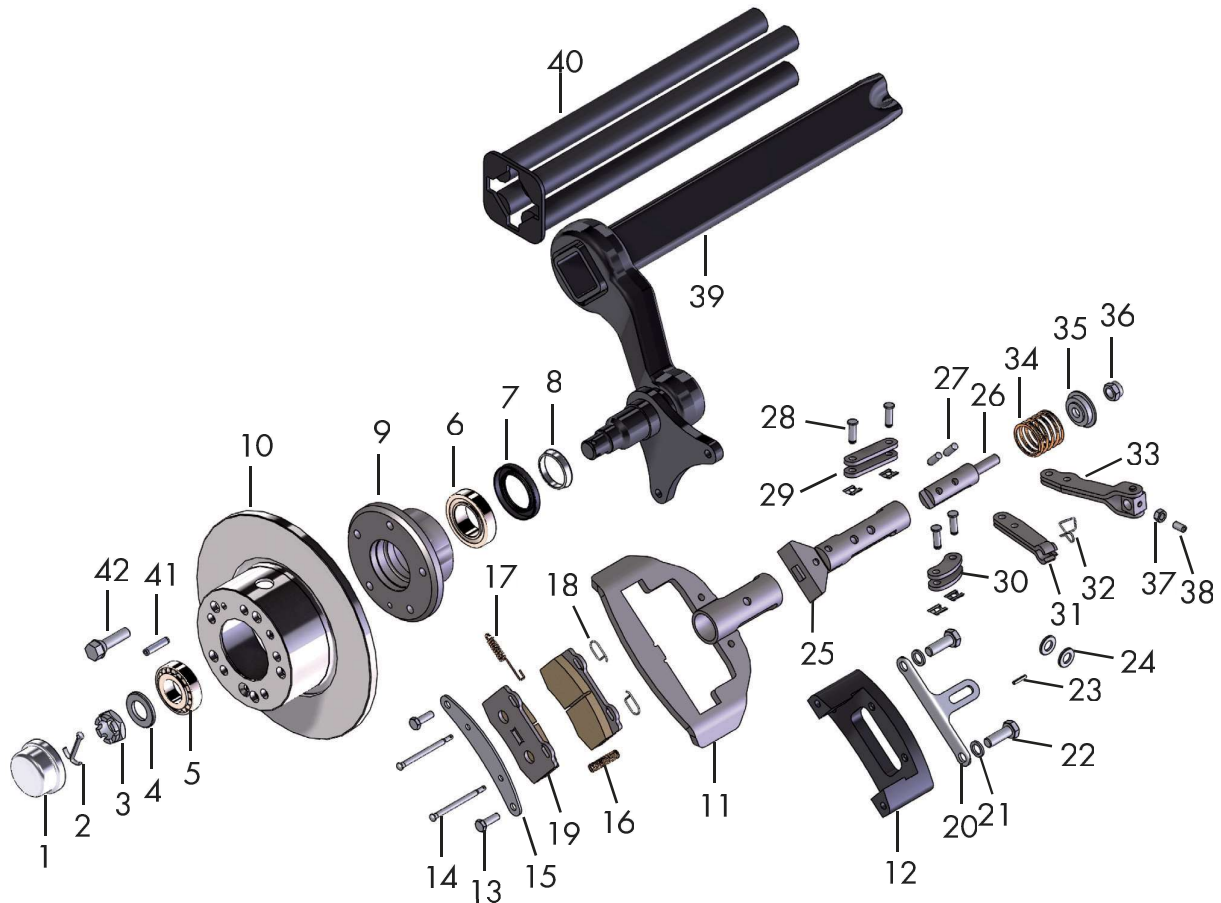

GUMMIFEDERACHSE MIT SCHEIBENBREMSE

RUBBER SPRING AXLE WITH DISK BRAKE

ESSIEUX À SUSPENSIONS EN CAOUTCHOUC AVEC FREIN À DISQUE

Typ / type / type

WAG 180 BS / WS 284

Radbremse / Wheel brake / Frein à la roue **WS 284**

1800 kg

Komplette Schwingarmgruppe, Radnabe, oder Bremstrommel mit Radschrauben.

Complete swinging arm group, wheel hub, or brake drum incl. wheel bolt.

Groupe complet bras oscillant, moyeu ou tambour de frein avec vis de roues.