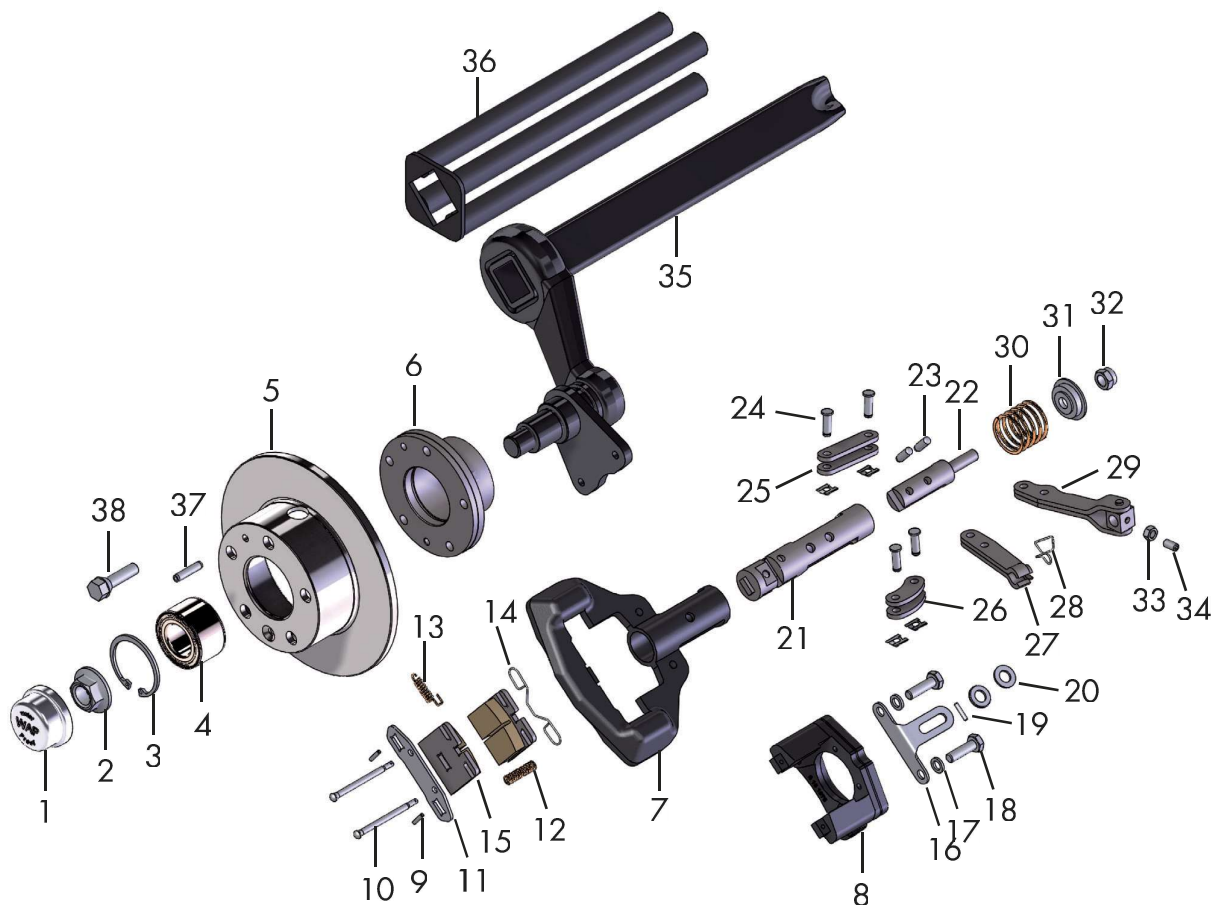

# GUMMIFEDERACHSE MIT SCHEIBENBREMSE

RUBBER SPRING AXLE WITH DISK BRAKE

ESSIEUX À SUSPENSIONS EN CAOUTCHOUC AVEC FREIN À DISQUE

Typ / type / type		
WAG 135 BS / WS 245	Radbremse / Wheel brake / Frein à la roue <b>WS 245</b>	1350 kg
WAG 150 BS / WS 245	Radbremse / Wheel brake / Frein à la roue <b>WS 245</b>	1500 kg

## Komplette Schwingarmgruppe, Radnabe, oder Bremsstrommel mit Radschrauben.

Complete swinging arm group, wheel hub, or brake drum incl. wheel bolt.

Groupe complet bras oscillant, moyeu ou tambour de frein avec vis de roues.