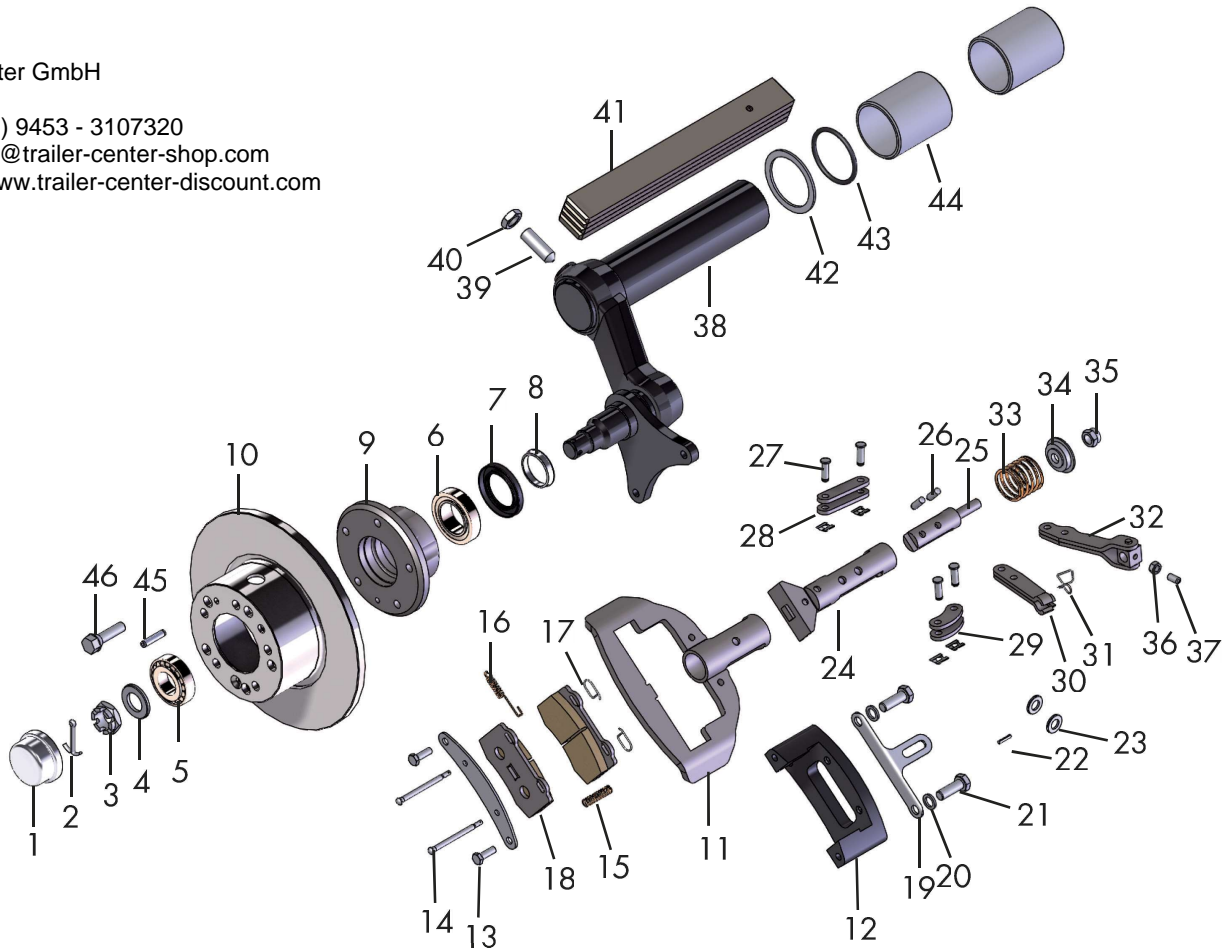

DREHSTABFEDERACHSE MIT SCHEIBENBREMSE

TORSION BAR SPRING AXLE WITH DISK BRAKE

ESSIEUX À SUSPENSION À BARRE DE TORSION AVEC FREIN À DISQUE

Typ / type / type

WAD 180 BS / WS 284

Radbremse / Wheel brake / Frein à la roue **WS 284**

1800 kg

TRAILER CENTER

Trailer Center GmbH

Tel.: +49 (0) 9453 - 3107320

E-Mail: info@trailer-center-shop.com

Website: www.trailer-center-discount.com

Komplette Schwingarmgruppe, Radnabe, oder Bremstrommel mit Radschrauben.

Complete swinging arm group, wheel hub, or brake drum incl. wheel bolt.

Groupe complet bras oscillant, moyeu ou tambour de frein avec vis de roues.