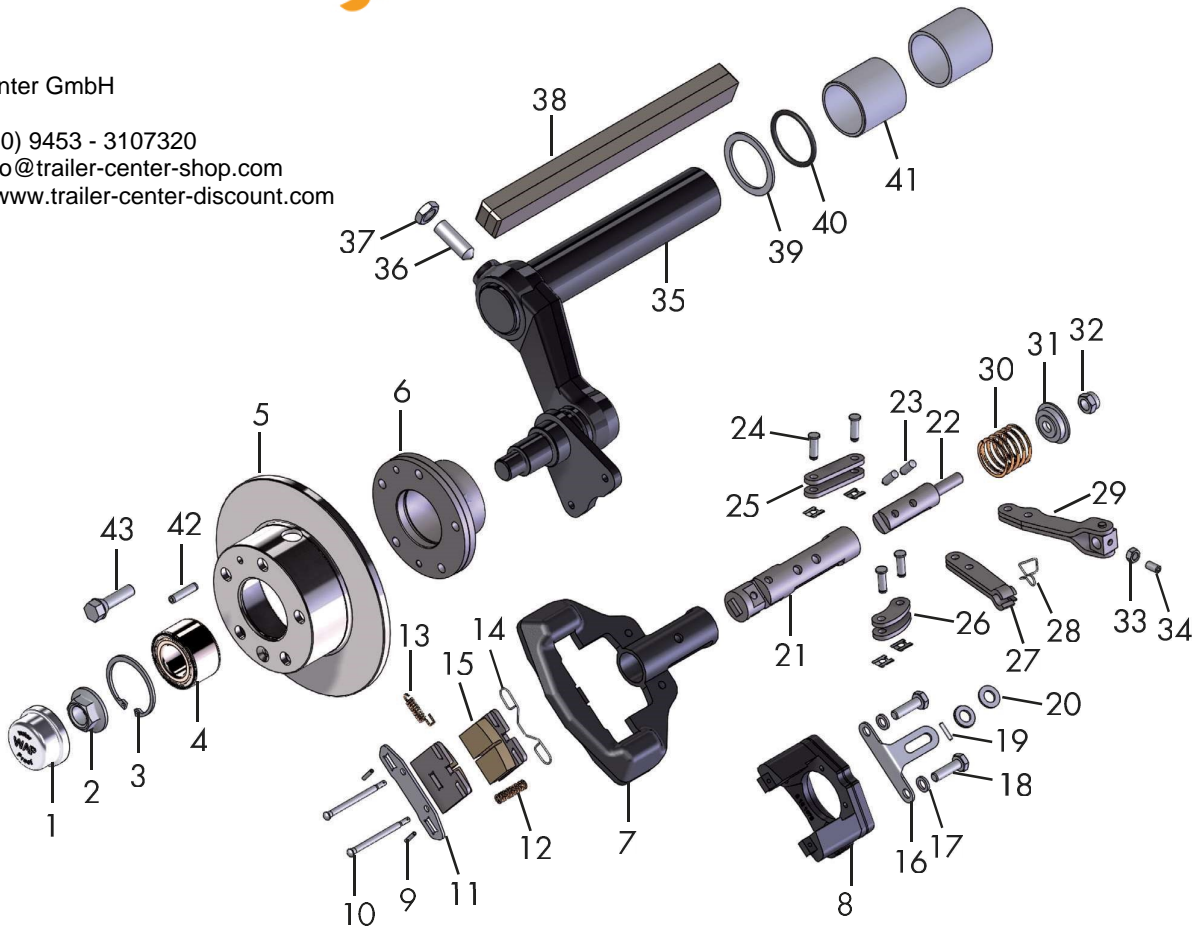

Trailer Center GmbH

Tel.: +49 (0) 9453 - 3107320

E-Mail: info@trailer-center-shop.com

Website: www.trailer-center-discount.com