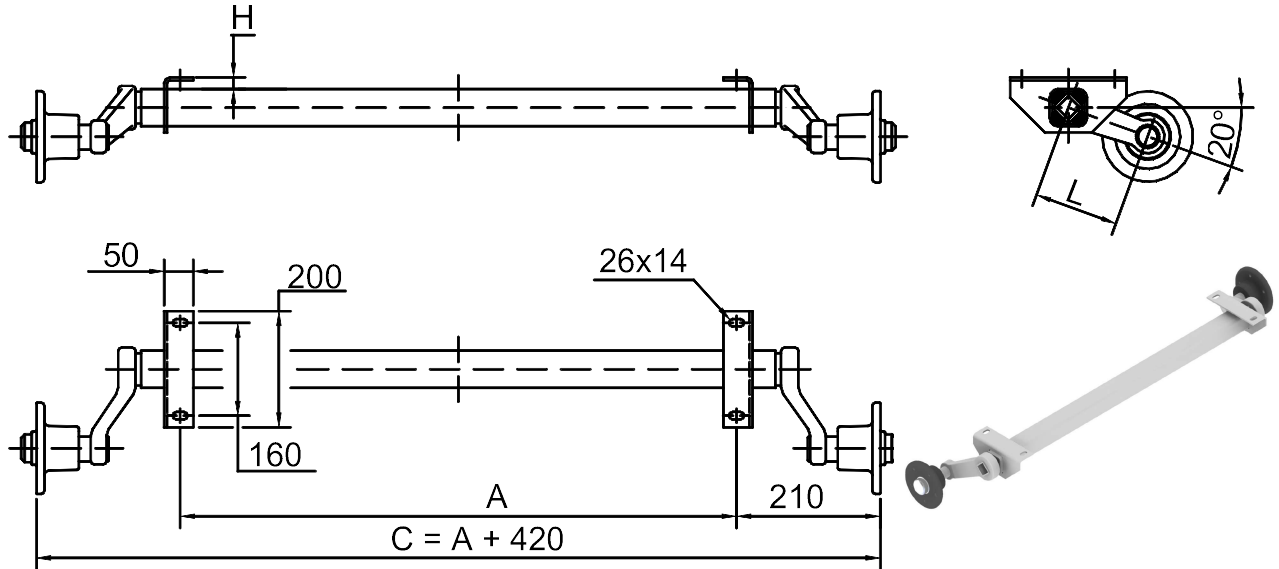

Ausführung B
Gummifederachse ohne Bremse

I.01.01.01.02

Bezeichnung	Achslast in kg	Maße in mm			
		Achsrrohr	H	L	
Laufachse MB5	500	VK50	20	135	auf Anfrage
Laufachse MB8	750	VK60	20	145	vorrätig
Laufachse MB10	1000	VK64	20	145	vorrätig
Laufachse MB14	1400	VK80	25	165	vorrätig

Allgemeine Ausführungshinweise:

- Standard-Auflagemaße: 1000, 1100, 1200, 1300, 1400, 1500
Sonderauflagemaße auf Anfrage
- Standard-Radanschlüsse: 100/4, 112/5
Sonder-Radanschlüsse siehe Technische Informationen → IV
- Standard-Einpresstiefe: ET 20 bis 35
Sonder-Einpresstiefe ET 0 auf Anfrage
- Standard-Radschraube: M12x1,5
Sonder-Radschrauben auf Anfrage
- Radlager: Kompaktlager
Sonder-Radlager wasserdicht auf Anfrage siehe Technische Informationen → IV
- Achskörper: Stahl, feuerverzinkt
- **Achtung: MB14 C = A + 450**