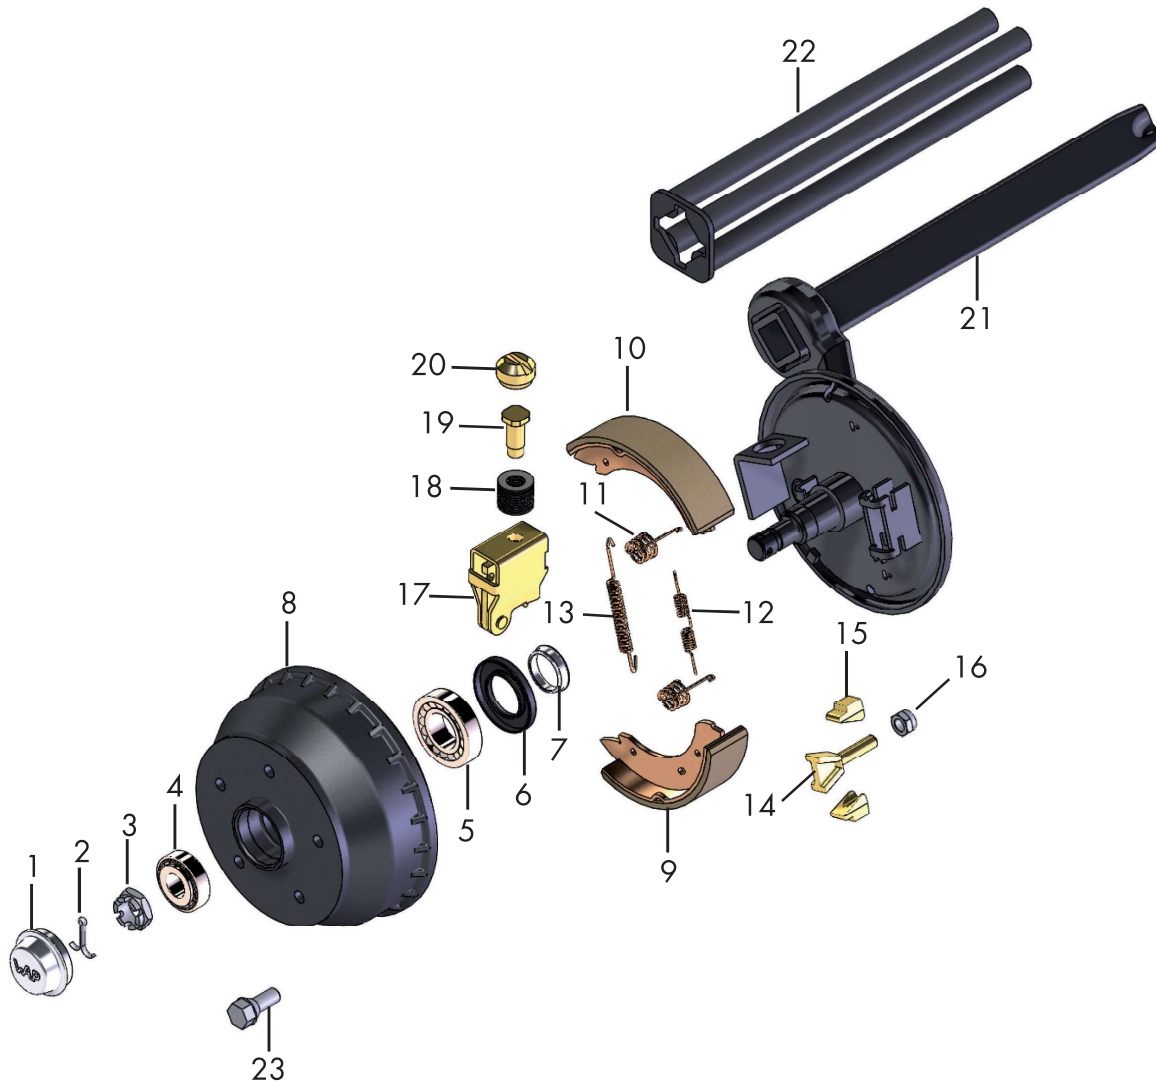

# GUMMIFEDERACHSE MIT TROMMELBREMSE

RUBBER SPRING AXLE WITH DRUM BRAKE  
 ESSIEUX À SUSPENSIONS EN CAOUTCHOUC AVEC FREIN À TAMBOUR

Typ / type / type

WAG 085 B / W184 RS

Radbremse / Wheel brake / Frein à la roue **W 184 RS**

850 kg

**Komplette Schwingarmgruppe, Radnabe, oder Bremstrommel mit Radschrauben.**

Complete swinging arm group, wheel hub, or brake drum incl. wheel bolt.

Groupe complet bras oscillant, moyeu ou tambour de frein avec vis de roues.