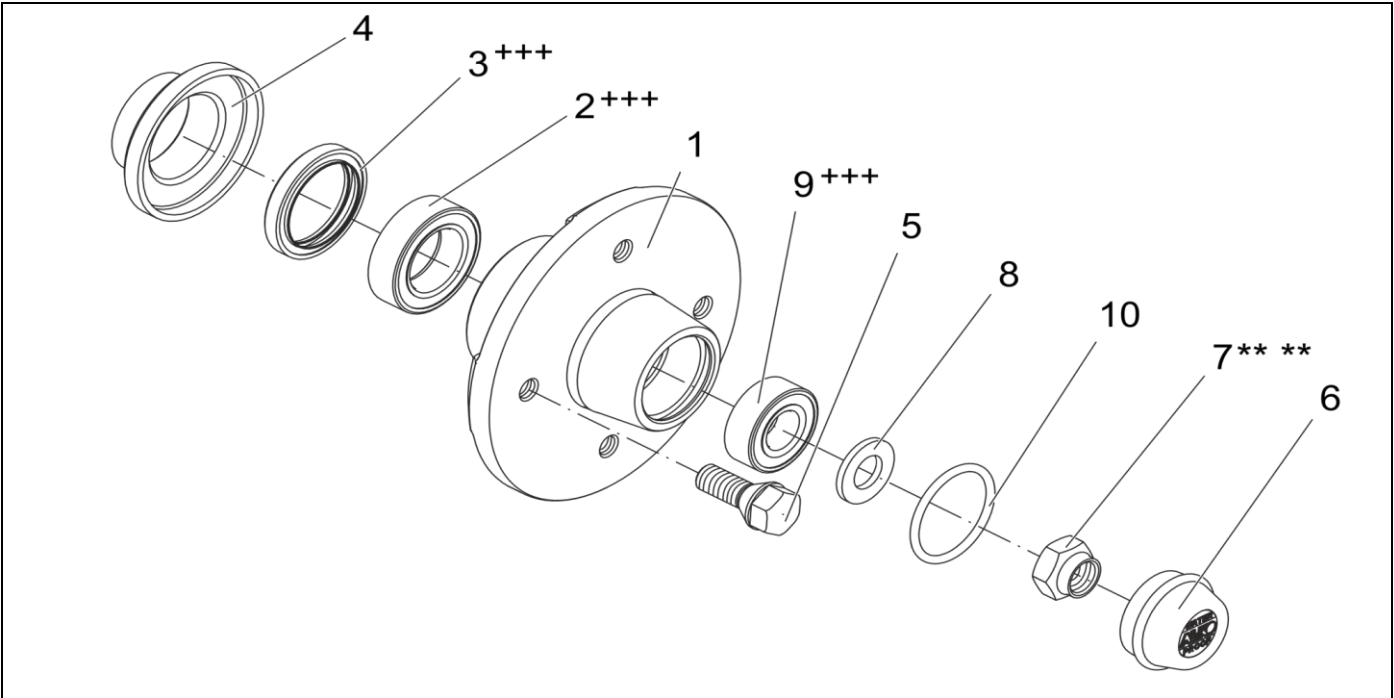

NABE 425KG (RADLAST) WASSERDICHT ACHSTYPEN 700/850KG

ETI- Nr. 811323

(Bitte bei Bestellung angeben)

AL-KO
Ersatzteile

Pos.	Bezeichnung		Material-Nr.
1	NABE KOMPLETT MIT LAGER	Ø100X4 M10X1.25	1369680
		Ø100X4 M12X1.5	1369679
		Ø101.6X4 M10X1.25	1369681
		Ø101.6X4 M12X1.5	1369682
		Ø112X5 M12X1.5	1369678
		Ø114.3X5 M12X1.5	1651765
		Ø130X4 M14X1.5	1369683
2	KEGELROLLENLAGER LM45449/410	+++	701513
3	RADIAL WELLENDICHTRING DIN3760-AS 40X52X7-NBR+++		1312430
4	PRALLSCHUTZ Ø40		1312431
5	RADSCHRAUBE	KEGEL M12X1.5	2081670018
		KUGEL M12X1.5	2081670020
6	VERSCHLUSSKAPPE WASSERDICHT Ø40		1335088
7	SICHERUNGSMUTTER (SONDER)	** **	1312008
8	SCHEIBE DIN125-A17-A3C		700625
9	KEGELROLLENLAGER LM11749/710	+++	701512
10	O-RING DIN 3771-40X3.5-NBR70		704458

+++ ZUR SCHMIERUNG DER LAGER UND DES RADIALWELLENDICHTRINGS IST EIN MEHRZWECKFETT NACH DIN 51825 KTA 3K ZU VERWENDEN.

** ** SELBSTSICHERNDE MUTTER UND SCHRAUBEN MIT EINER CHEMISCHEN SELBSTSICHERUNG DÜRFEN AUS SICHERHEITSGRÜNDEN NUR EINMAL VERWENDET WERDEN. NACH DEM LÖSEN IMMER DURCH EIN NEUTEIL ERSETZEN.