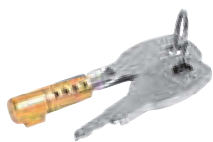

Sécurise en position attelée

Sécurise en position dételée

Empêche un dévissage rapide de la tête d'attelage

SYSTEMES ANTIVOL

Serrure et cadenas Compact

Système antivol à serrure identique sur demande pour revendeurs / locations !

Serrure avec Safety Ball

SAP: STECKSCHLOSS AK7/SAFETYBALL VERP EAN

Code article 1225494

Pour tête d'attelage Type AK 7 / AK 7V / AK 750

 0,09 kg

  1 pièce -

Barillet de serrure Plus avec Safety Ball

SAP: KIT STECKSCHLOSS AK301 / AK351

Code article (pièce) 1222692

Code article (emballage) 1223429

Pour tête d'attelage Type AK 301 / AK 351

 (emballage) 3,8 kg

  20 pièces -

Barillet de serrure Plus avec Safety Ball

SAP: KIT STECKSCHLOSS AK161/AK270

Code article (pièce) 1730411

Pour tête d'attelage AK 161 / AK 270

 (emballage) 0,15 kg

  - -

Serrure Compact

SAP: STECKSCHLOSS AK

Code article 203141

Pour tête d'attelage Type AKS 2000 / AK 30 / AK 35