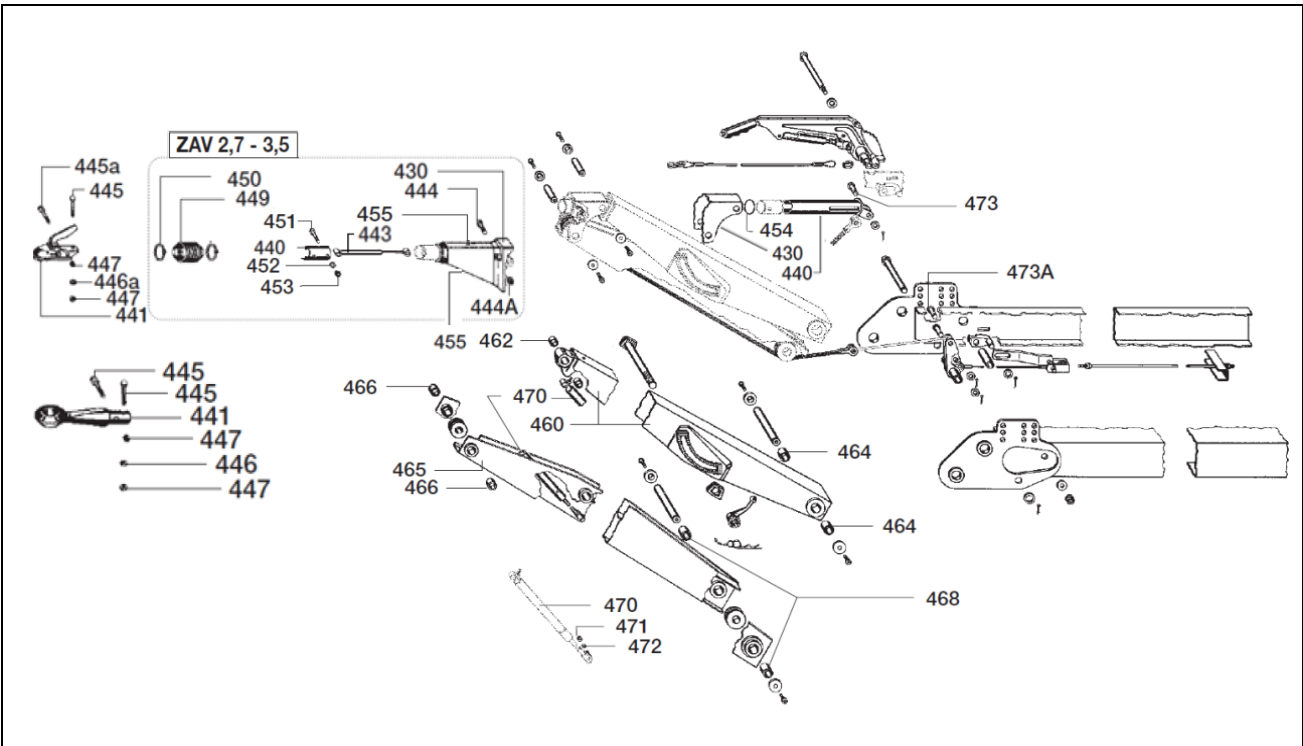

DRAWBAR WITH OVERRUN HITCH ZAV 2,7-1/3,5-1

ETI- No. 827105-1

(Specify the order with the ETI No.)

AL-KO
Spare parts

Item	Description	Material-No. (Part-No. BPW-FZT)
430	HOUSING	4003061 03.031.03.03.0
440	PULL ROD	4018092 05.399.32.07.0
441	BALL COUPLING DIN-TOWING EYE	263253 02.1801.00.00 4003403 05.398.30.23.0
443	SHOCK ABSORBER FOR ZAV 2,7-1 SHOCK ABSORBER FOR ZAV 3,5-1	4014922 02.3722.50.00 4014918 02.3722.45.00
444	HEXAGON SCREW M14x110 DIN931 8.8	706039 02.5022.08.82
444A	LOCKING NUT VM14 DIN980 8	705605 02.5220.17.82
445	HEXAGON SCREW M14x110 DIN931 8.8 HEXAGON SCREW M12x90_22 10.9	4018592 03.340.11.12.0 4018591 03.340.11.11.0
445A	HEXAGON SCREW M12x105_22 10.9	4018593 03.340.11.14.0
446	DISC D=25_13	4016941 03.320.10.10.0
447	LOCKING NUT VM14 DIN980 8	705521 02.5220.14.12
449	BELLOW	4015590 03.130.09.07.0
450	CLAMPING BAND	701422 02.3310.04.00

Item	Description	Material-No. (Part-No. BPW-FZT)
451	THREAD BOLT M10x14 RD12 79LG SW17	4016011 03.177.11.27.0
452	DISC	4018468 02.5450.53.04
453	LOCKING NUT M10 AS DIN934 8	4018432 02.5273.10.82
454	RING D=78_65x10 PEBA BLACK	4016914 03.310.94.06.0
455	GREASE NIPPLE	4018570 02.6850.01.02
460	ADJUSTABLE TOQUE ARM 875 mm HOT-DIP GALVANIZED	4008169 05.389.60.51.0
462 / 466	BUSH 20_23x28	4014784 02.0315.77.00
464 / 468	BUSH 20_23x28	4014772 02.0314.08.00
465	ADJUSTABLE TOQUE ARM 875 mm HOT-DIP GALVANIZED	4008170 05.389.60.52.0
470	GAS SPRING DAMPER	4014921 02.3722.48.00
471	LOCKING NUT	705390 02.5220.10.82
472	DICS 10,5 DIN125	706894 02.5401.10.04
473	BOLT	4015438 03.086.11.10.0
473A	BOLT	4015435 03.086.11.06.0