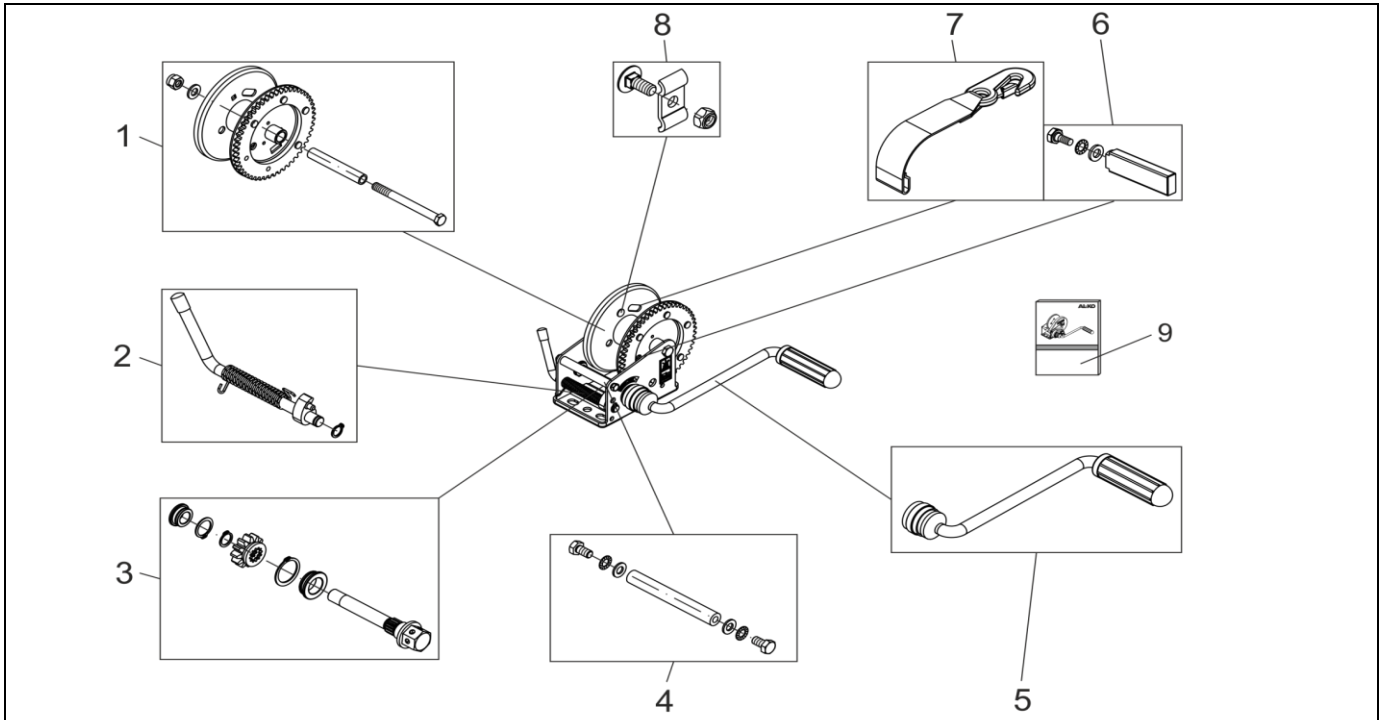

SCHLEPPWINDE BASIC TYP 500 A UNGEBREMST MIT SEIL UND TEXTIL-BAND

ETI- Nr. 811654

(Bitte bei Bestellung angeben)

AL-KO
Ersatzteile

Pos.	Bezeichnung	Material-Nr.
1	ET-SET SEILTROMMEL TYP 500 A	1652888
2	ET-SET SPERRHEBEL TYP 500 A	1652889
3	ET-SET ANTRIEBSWELLE TYP 500 A	1652890
4	ET-SET DISTANZROHR TYP 500 A	1652891
5	ET-SET KURBEL TYP 500 A	1652330
6	ET-SET FÜR BANDBEFESTIGUNG TYP 500 A	352514
7	TEXTIL ZUGBAND 500KG (7M)	1225768
8	ET-SET SEILKLEMMUNG TYP 500 A	1652893
9	BETRIEBSANLEITUNG DE/GB/NL/F/E/P/I/DK/S/N/FIN/EST/LV/LT D/SLO/HR/SRB/PL/CZ/SK/H/BG/RO/GR/TR/RUS/UA	352868 352869

JEDER BAUSATZ IST EINZELN IN EINER PLASTIKTÜTE VERPACKT UND MIT DEM ENTSPRECHENDEM AUFKLEBER GEKENNZEICHNET

Erstellt	ETI-Nummer	geändert	Änderungs-Nr.	Änderungsgrund	Revisions-Nr.
12.03.14ÖJ	811654_de		FREIGABE		A