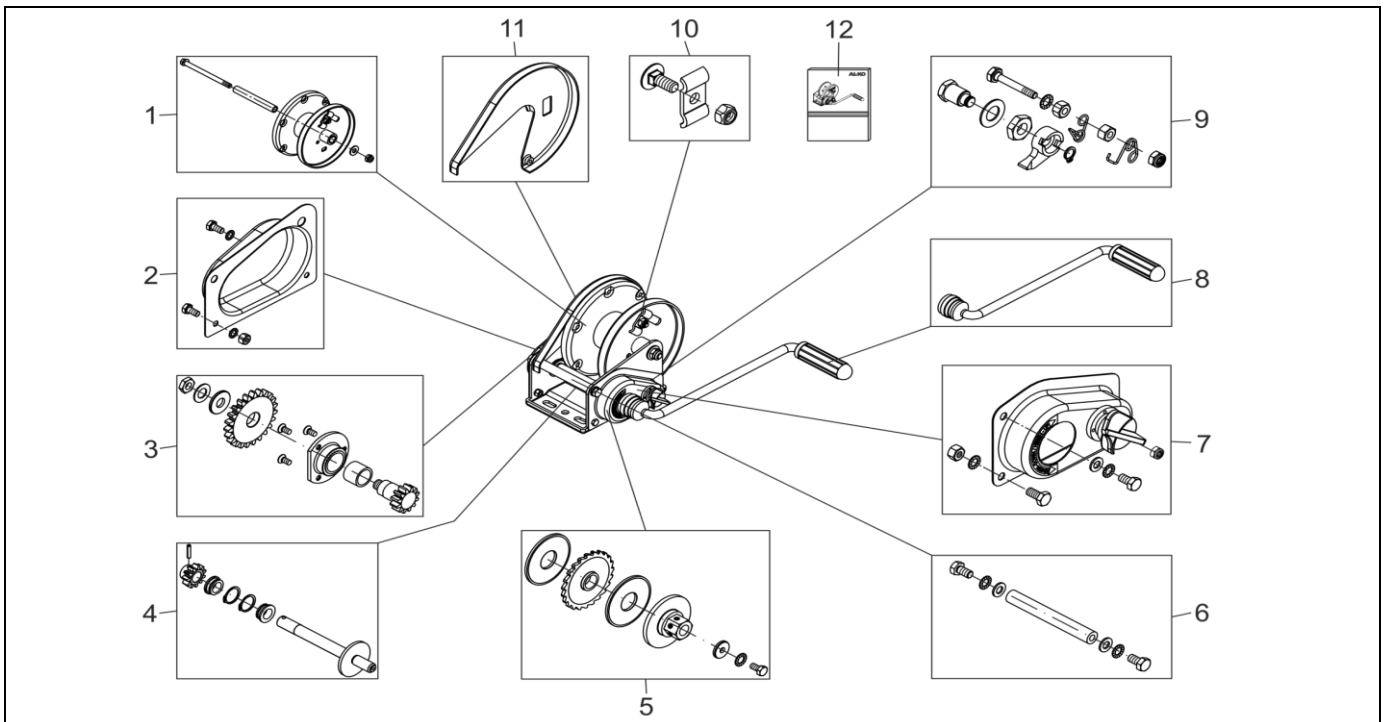

SEILWINDE BASIC TYP 900A GEBREMST MIT ABROLLAUTOMATIK

ETI- Nr. 811646

(Bitte bei Bestellung angeben)

AL-KO

Ersatzteile

Pos.	Bezeichnung	Material-Nr.
1	ET-SET SEILTROMMEL TYP 900 A	1652269
2	ET-SET ABDECKUNG TYP 900 A	1652270
3	ET-SET GETRIEBE TYP 900 A	1652277
4	ET-SET ANTRIEBSWELLE TYP 900 A	1652278
5	ET-SET LASTDRUCKBREMSE TYP 900 A	1652285
6	ET-SET DISTANZROHR TYP 900 A	1652286
7	ET-SET ABDECKUNG MIT SCHALTER TYP 900 A	1652301
8	ET-SET KURBEL TYP 900 A	1652302
9	ET-SET SPERRKLINKE TYP 900 A	1652306
10	ET-SET SEILKLEMMUNG TYP 900 A	1652307
11	ET-SET SCHUTZHAUBE TYP 900 A	1652309
12	BETRIEBSANLEITUNG	
	DE/GB/NL/F/E/P/I/DK/S/N/FIN/EST/LV/LT	352863
	D/SLO/HR/SRB/PL/CZ/SK/H/BG/RO/GR/TR/RUS/UA	352864

JEDER BAUSATZ IST EINZELN IN EINER PLASTIKTÜTE VERPACKT UND MIT DEM ENTSPRECHENDEM AUFKLEBER GEKENNZEICHNET

Erstellt	ETI-Nummer	geändert	Änderungs-Nr.	Änderungsgrund	Revisions-Nr.
14.06.12 ÖJ	811646_de		FREIGABE		A