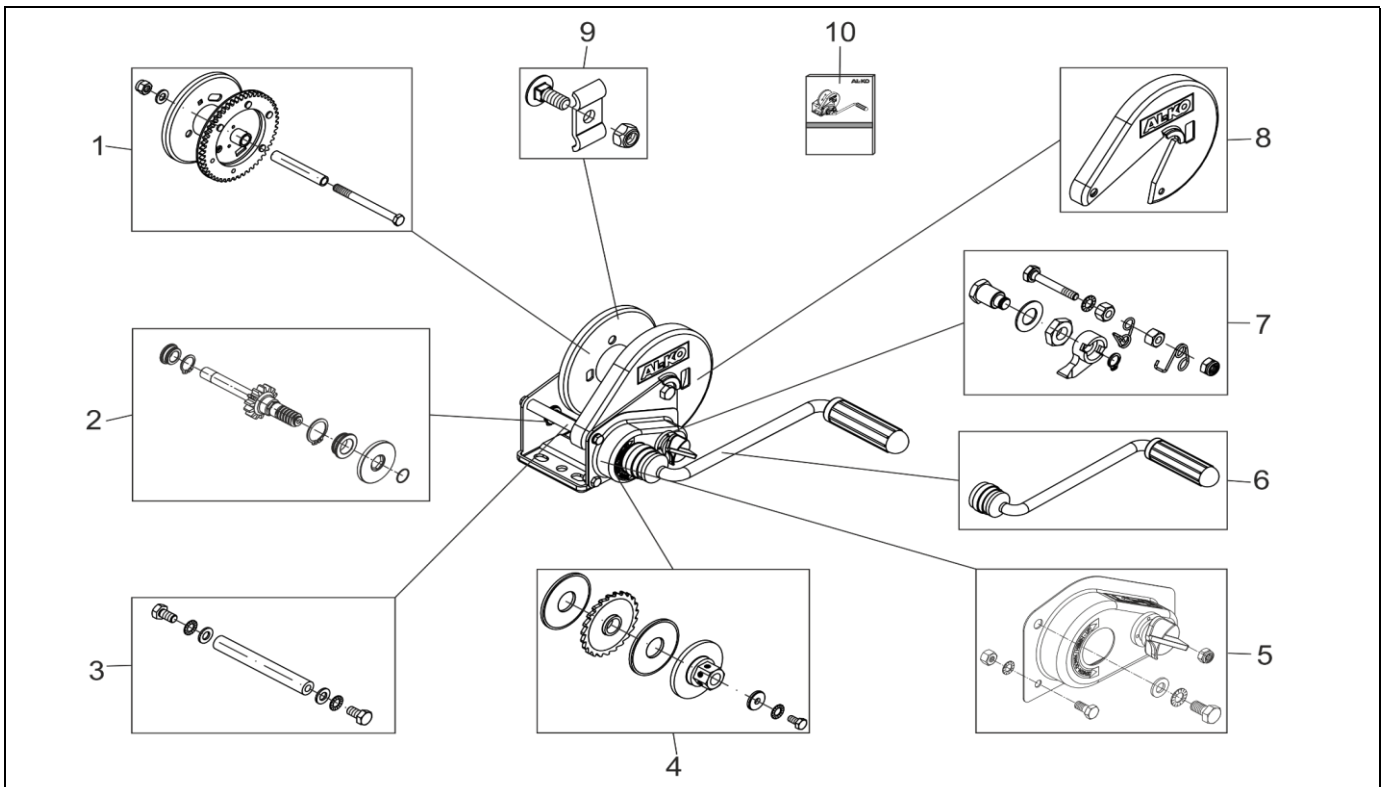

SEILWINDE BASIC TYP 450A GEBREMST MIT ABROLLAUTOMATIK

ETI- Nr. 811645

(Bitte bei Bestellung angeben)

AL-KO

Ersatzteile

Pos.	Bezeichnung	Material-Nr.
1	ET-SET SEILTROMMEL TYP 450 A	1652325
2	ET-SET ANTRIEBSWELLE TYP 450 A	1652326
3	ET-SET DISTANZROHR TYP 450 A	1652327
4	ET-SET LASTDRUCKBREMSE TYP 450 A	1652328
5	ET-SET ABDECKUNG MIT SCHALTER TYP 450 A	1652329
6	ET-SET KURBEL TYP 450 A	1652330
7	ET-SET SPERRKLINKE TYP 450 A	1652331
8	ET-SET SCHUTZHAUBE TYP 450 A	1652332
9	ET-SET SEILKLEMMUNG TYP 450 A	1652333
10	BETRIEBSANLEITUNG DE/GB/NL/F/E/P/I/DK/S/N/FIN/EST/LV/LT D/SLO/HR/SRB/PL/CZ/SK/H/BG/RO/GR/TR/RUS/UA	352863 352864

JEDER BAUSATZ IST EINZELN IN EINER PLASTIKTÜTE VERPACKT UND MIT DEM ENTSPRECHENDEM AUFKLEBER GEKENNZEICHNET

Erstellt	ETI-Nummer	geändert	Änderungs-Nr.	Änderungsgrund	Revisions-Nr.
12.03.14ÖJ	811645_de		FREIGABE		A
		12.12.14ÖJ	18110	SIEHE ÄNDERUNG	B