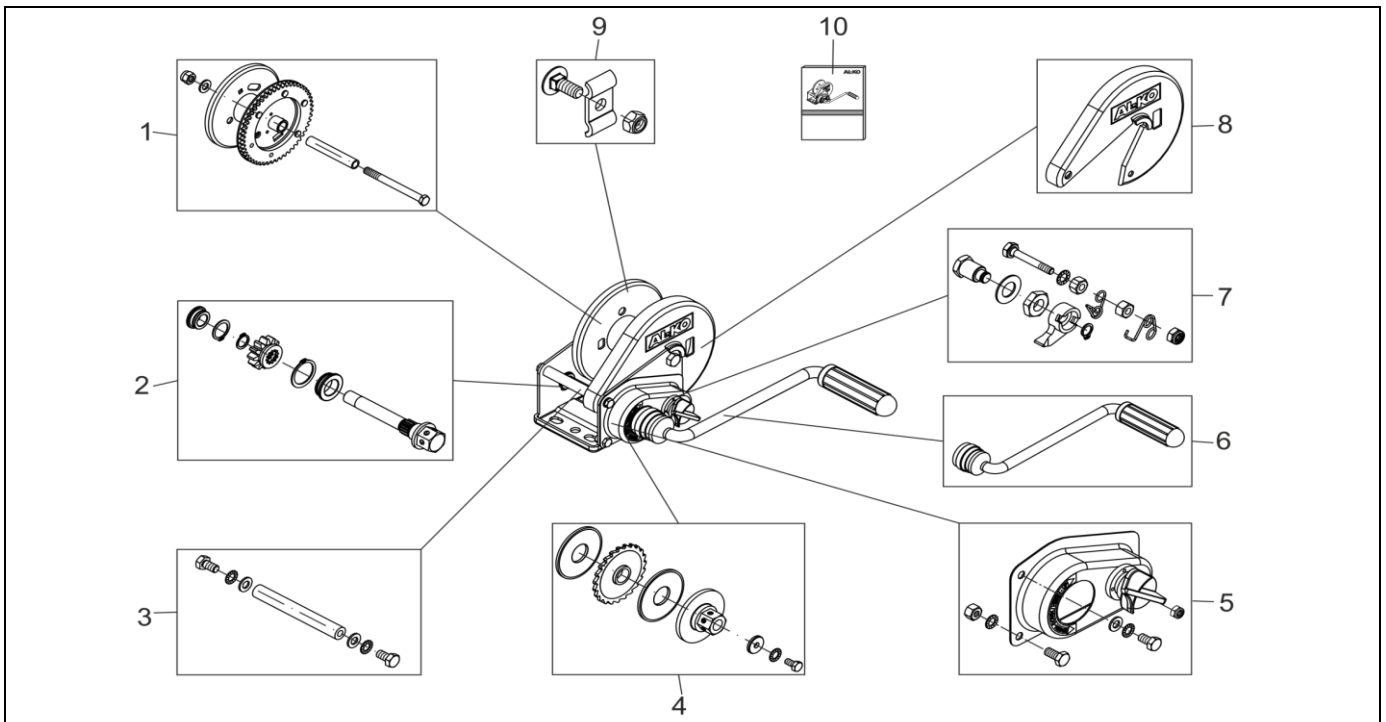

SEILWINDE BASIC TYP 450A GEBREMST MIT ABROLLAUTOMATIK

ETI- Nr. 811645

(Bitte bei Bestellung angeben)

AL-KO

Ersatzteile

Pos.	Bezeichnung	Material-Nr.
1	ET-SET SEILTROMMEL TYP 450 A	1652325
2	ET-SET ANTRIEBSWELLE TYP 450 A	1652326
3	ET-SET DISTANZROHR TYP 450 A	1652327
4	ET-SET LASTDRUCKBREMSE TYP 450 A	1652328
5	ET-SET ABDECKUNG MIT SCHALTER TYP 450 A	1652329
6	ET-SET KURBEL TYP 450 A	1652330
7	ET-SET SPERRKLINKE TYP 450 A	1652331
8	ET-SET SCHUTZHAUBE TYP 450 A	1652332
9	ET-SET SEILKLEMMUNG TYP 450 A	1652333
10	BETRIEBSANLEITUNG DE/GB/NL/F/E/P/I/DK/S/N/FIN/EST/LV/LT D/SLO/HR/SRB/PL/CZ/SK/H/BG/RO/GR/TR/RUS/UA	352863 352864

JEDER BAUSATZ IST EINZELN IN EINER PLASTIKTÜTE VERPACKT UND MIT DEM ENTSPRECHENDEM AUFKLEBER GEKENNZEICHNET

Erstellt	ETI-Nummer	geändert	Änderungs-Nr.	Änderungsgrund	Revisions-Nr.
12.03.14ÖJ	811645_de		FREIGABE		A