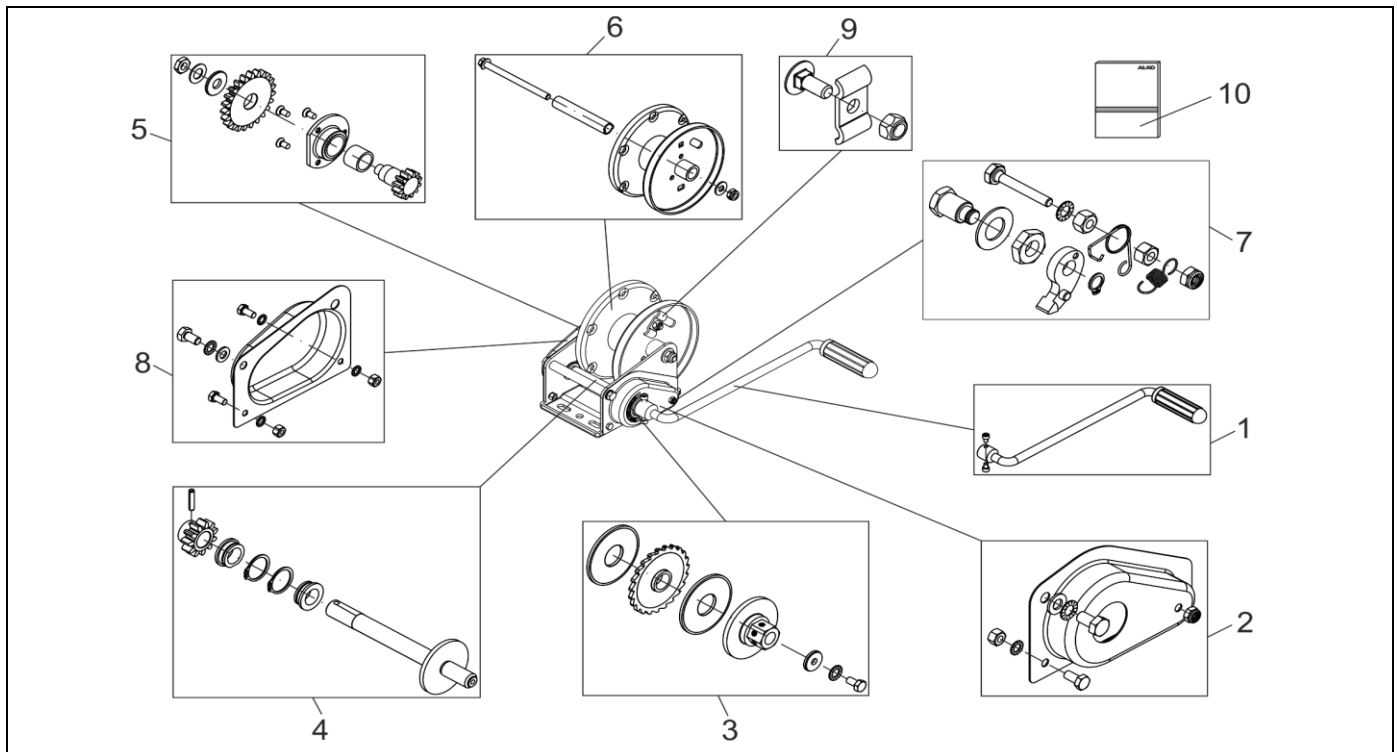

SEILWINDE TYP 900 COMPACT

ETI- Nr. 811393

(Bitte bei Bestellung angeben)

AL-KO

Ersatzteile

Pos.	Bezeichnung	Material-Nr.
1	ET-SET KURBEL	
	300MM LANG	352748
	200MM LANG	352697
2	ET-SET ABDECKUNG	352750
3	ET-SET LASTDRUCKBREMSE	352749
4	ET-SET ANTRIEBSWELLE	352747
5	ET-SET GETRIEBE	352751
6	ET-SET SEILTROMMEL	1652269
7	ET-SET SPERRKLINKE	352746
8	ET-SET ABDECKUNG	352743
9	ET-SET SEILKLEMMUNG	1652307
10	BEDIENUNGSANLEITUNG (21 SPRACHEN)	352681

JEDER BAUSATZ IST EINZELN IN EINER PLASTIKTÜTE VERPACKT UND MIT DEM ENTSPRECHENDEM AUFKLEBER GEKENNZEICHNET

Erstellt	ETI-Nummer	geändert	Änderungs-Nr.	Änderungsgrund	Revisions-Nr.
20.01.04	811393_de	14.12.2009	FREIGABE		A
		11.02.2013 ÖJ	17280	DESIGN GEÄNDERT	B
		6.11.17/ÖJ	19986	1652269 war 352744, 1652307 war 352745	C