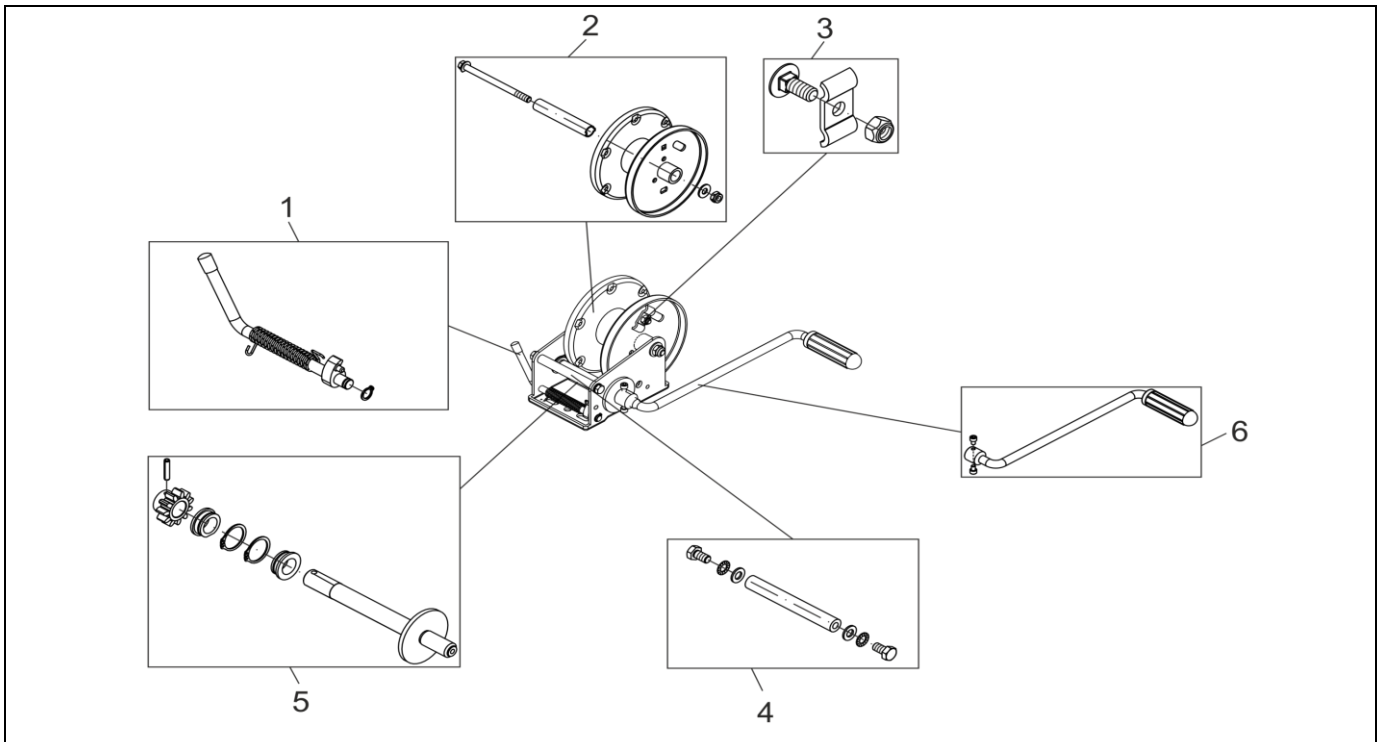

SCHLEPPWINDE TYP 500 UNGEBREMST

ETI- Nr. 811391

(Bitte bei Bestellung angeben)

AL-KO

Ersatzteile

Pos.	Bezeichnung	Material-Nr.
1	ET-SET SPERRHEBEL	352735
2	ET-SET SEILTROMMEL	352736
3	ET-SET SEILKLEMMUNG	352737
4	ET-SET DISTANZROHR	352738
5	ET-SET ANTRIEBSWELLE	352739
6	ET-SET KURBEL	352740

JEDER BAUSATZ IST EINZELN IN EINER PLASTIKTÜTE VERPACKT UND MIT DEM ENTSPRECHENDEM AUFKLEBER GEKENNZEICHNET

Erstellt	ETI-Nummer	geändert	Änderungs-Nr.	Änderungsgrund	Revisions-Nr.
22.07.03	811391_de	14.12.2009	FREIGABE		A
		07.06.2013/ÖJ	17280	DESIGN GEÄNDERT	B