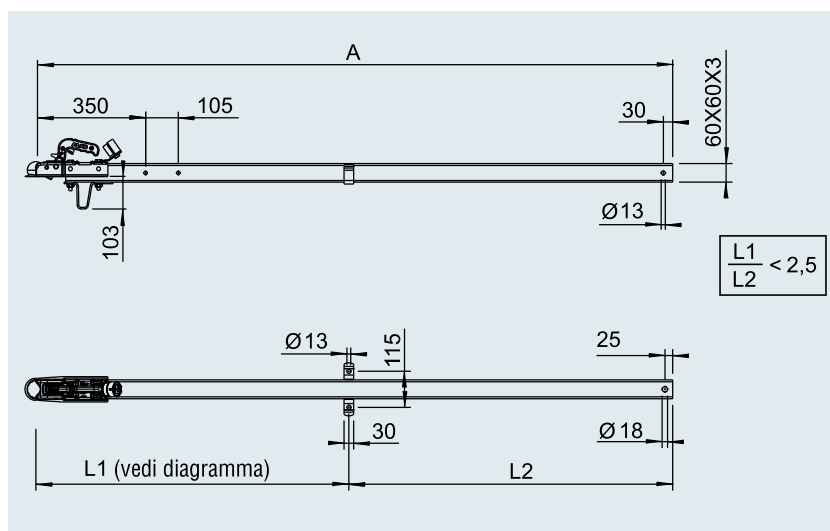

ASTE D'ATTACCO QUADRO

diritte fino a 750 kg

TECNICA

Tipo R4 - vers. A1

Portata complessiva max 750 kg
Carico d'appoggio ammesso 75 kg
Giunto a sfera tipo AK 7

N. approvazione ECE:
E1 55R-01 0388

I VANTAGGI

- I Indicatore di sicurezza di serie
- I Supporto ruotino per ruotino d'appoggio aftermarket

FORNITURA

- vedi disegno, incl.
- I Cavallotto d'appoggio 203 037
 - I Morsetto 589 087
 - I Portapresa 218 260 00 04

TRATTAMENTO SUPERFICIALE

- I Zincato a caldo

vers. R4 - A1: Quadro 60x60x3 ST 52 -3
vers. R4 - A3: Quadro 60x60x4 ST 52 -3
vers. R4 - A4: Quadro 60x60x5 ST 52 -3
R16 - vers. A: Quadro 70x70x4 ST 52 -3

SAP: ZUGVERBNDG VKT R4/A1

Versione A1

Cod. art.	Misura A in mm				
20035001	1.395	8,02	-	50	10
247960	1.555	8,89	-	50	10
20035002	1.715	9,76	-	50	10
20035003	1.875	10,63	-	50	10
247961	2.035	11,50	-	50	2
20035004	2.195	12,37	-	50	10
20035005	2.355	13,24	-	50	10
249096	2.515	14,00	-	50	2
20035006	2.675	14,87	-	50	10
20035007	2.835	15,74	-	50	10
247962	2.995	16,61	-	50	10