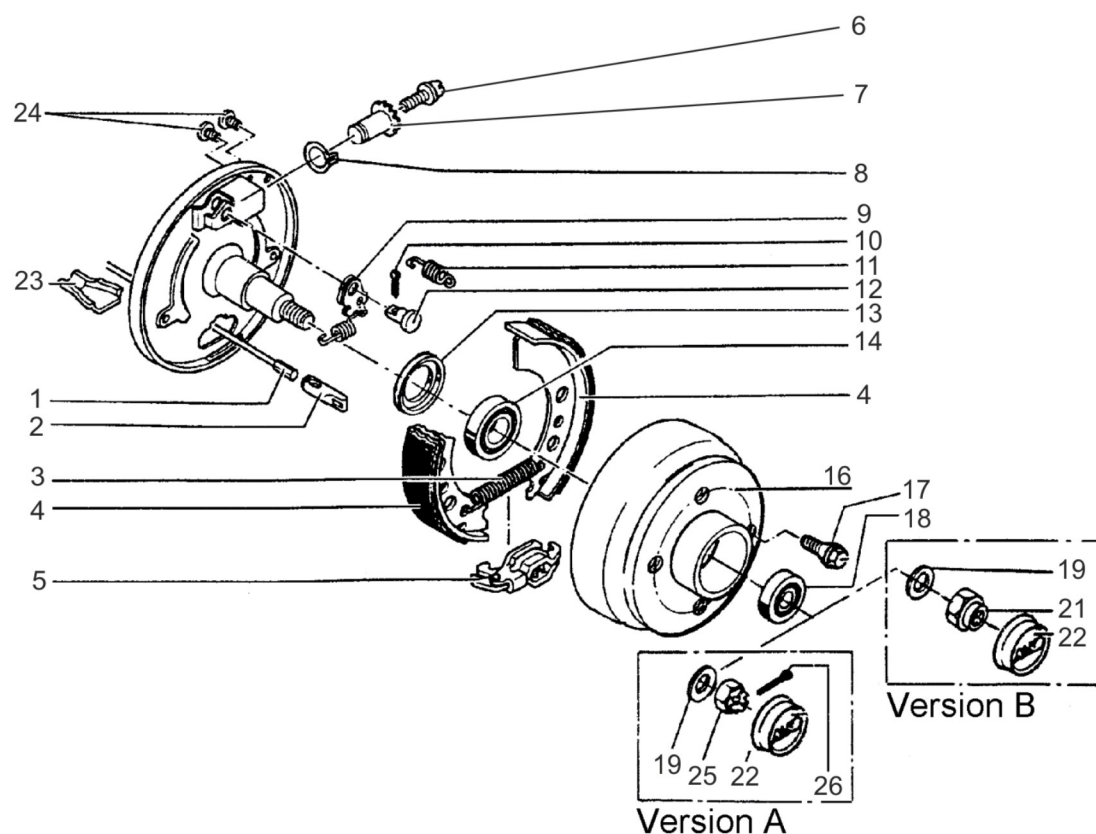

Ersatzteilliste für 811285

Seite 1

POS N° Artikelnummer Name

| POS N° | Artikelnummer | Name |
|--------|---------------|------------------------------------|
| 1 | 247281 | GUAINA 350/ 526 |
| 1 | 247282 | GUAINA 530/726 |
| 1 | 247283 | GUAINA 770/966 |
| 1 | 247284 | GUAINA 890/1086 |
| 1 | 247285 | GUAINA 1020/1216 |
| 1 | 247286 | GUAINA 1130/1326 |
| 1 | 247287 | GUAINA 1320/1516 |
| 1 | 247288 | GUAINA 1430/1626 |
| 1 | 247289 | GUAINA 1620/1796 |
| 1 | 247290 | GUAINA 1790/1986 |
| 2 | 604262 | OCCHIELLO |
| 3 | 2182450003 | 2182450003 |
| 4 | 1213888 | SET RICAMBI 47 ASSALE 1635/1636/16 |
| 5 | 570666 | SPREIZSCHLOSS CPL |
| 6 | 21873708 | MU NACHSTELL- CPL |
| 7 | 21873708 | MU NACHSTELL- CPL |
| 8 | 606692 | MOLLA |
| 9 | 646286 | L. RETROMRC+MOLL SX1636G/V2 |
| 9 | 646287 | L. RETROMRC+MOLL DX1636G/V2 |
| 10 | 700192 | COPIGLIA 4 X 20 94 VZ |
| 11 | 2088800003 | MOLLA |

| | | |
|-----------|------------|--|
| 12 | 368651 | PERNO |
| 13 | 701511 | ANELLO DI TEN AS 40X52X7 37 |
| 14 | 701513 | CUSC-RULL LM 45449/410 |
| 16 | 1368275 | 1368275 |
| 16 | 1368398 | 1368398 |
| 16 | 362860 | COPPA TAMBURO 1637 CUSC-RULL MONT 130 X4 |
| 16 | 691476 | 691476 |
| 16 | 691477 | 691477 |
| 17 | 2081670002 | COLONETTA |
| 17 | 2081670018 | COLONETTA |
| 17 | 2081670020 | COLONETTA |
| 17 | 372138 | COLONETTA M12X1,5 X25 |
| 18 | 701512 | CUSC-RULL LM 11749/710 |
| 19 | 700625 | RONDELLA A17 125-ST A3C |
| 21 | 1312008 | DADO ESAG SIC M16X1,5 |
| 22 | 2083990002 | COPRIPOLVERE |
| 22 | 2381250003 | COPRIPOLVERE |
| 23 | 371387 | GUSCIO |
| 24 | 373245 | TAPPO |
| 25 | 700754 | DADO COR 16X1,5 937 |
| 26 | 700194 | COPIGLIA 4 X 30 94 VZ |