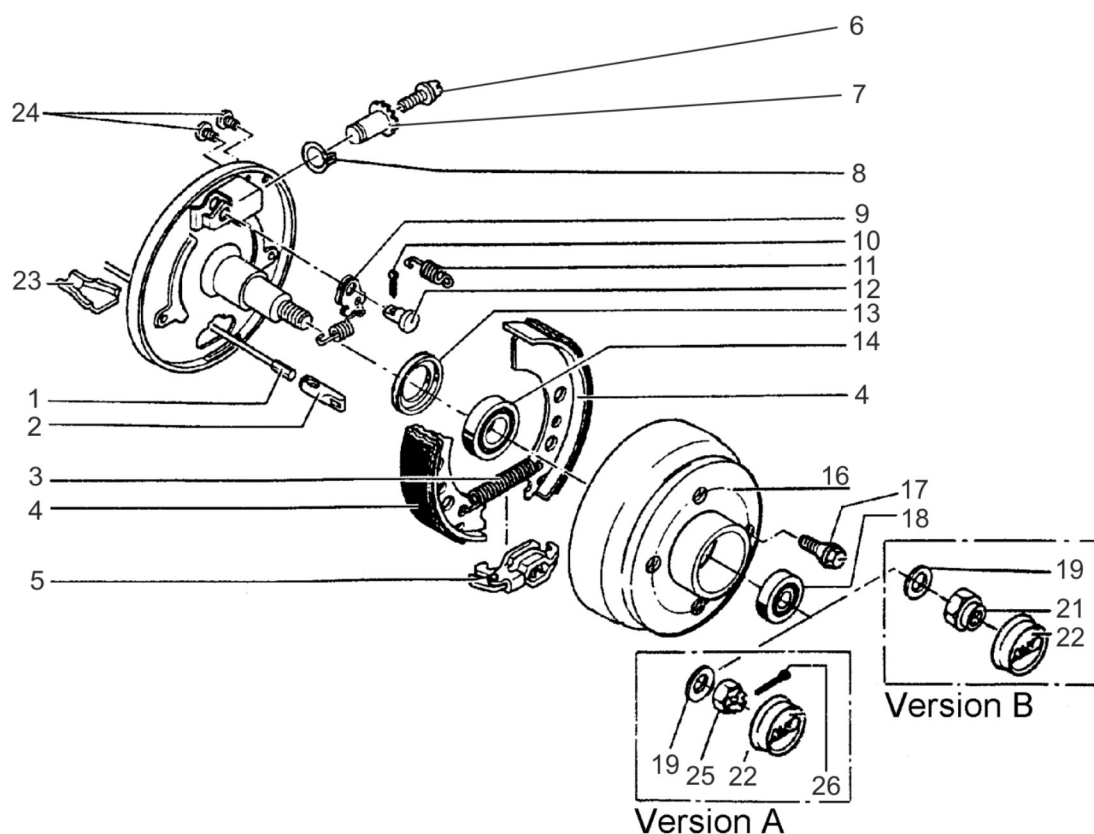

Ersatzteilliste für 811285

Seite 1

POS N°	Artikelnummer	Name
1	247281	CABLE EURO COM 350/526
1	247282	CABLE EURO COM 530/706
1	247283	CABLE EURO COM 770/946
1	247284	CABLE EURO COM 890/1066
1	247285	CABLE EURO COM 1020/1196
1	247286	CABLE EURO COM 1130/1306
1	247287	CABLE EURO COM 1320/1496
1	247288	CABLE EURO COM 1430/1626
1	247289	CABLE EURO COM 1620/1796
1	247290	CABLE EURO COM 1790/1986
2	604262	ANNEAU D'ACCROCHAGE
3	2182450003	2182450003
4	1213888	KIT MACHOIRES ESSIEU 1635/1636/1637
5	570666	ECARTEUR FREIN CPL
6	21873708	S/ENS REGL CPL
7	21873708	S/ENS REGL CPL
8	606692	ANNEAU
9	646286	LEVIER RA + RESSORT G 1636G
9	646287	LEVIER RA + RESSORT D 1636G
10	700192	GOUPILLE 4X20 94
11	2088800003	RESSORT DE PRESSION

12	368651	AXE DE ROTATION
13	701511	BAGUE ETANCHE
14	701513	701513
16	1368275	1368275
16	1368398	1368398
16	362860	MOYEU CPL 1636 130X4
16	691476	691476
16	691477	691477
17	2081670002	VIS DE ROUE M14X1.50
17	2081670018	VIS DE ROUE CONIQUE M12X1,5X24
17	2081670020	VIS DE ROUE SPHERIQUE M12X1,5X25
17	372138	ECROU CONIQUE M12X1,5X25
18	701512	701512
19	700625	RONDELLE
21	1312008	ECROU M16x1,5
22	2083990002	CAPUCHON DE FEMETURE
22	2381250003	CHAPEAU DE MOYEU
23	371387	1/2 ARRET DE GAINÉ
24	373245	CAPUCHON PLASTIQUE VERT
25	700754	ECROU CRENEAUX16X1,5
26	700194	GOUPILLE 4X30 DIN94