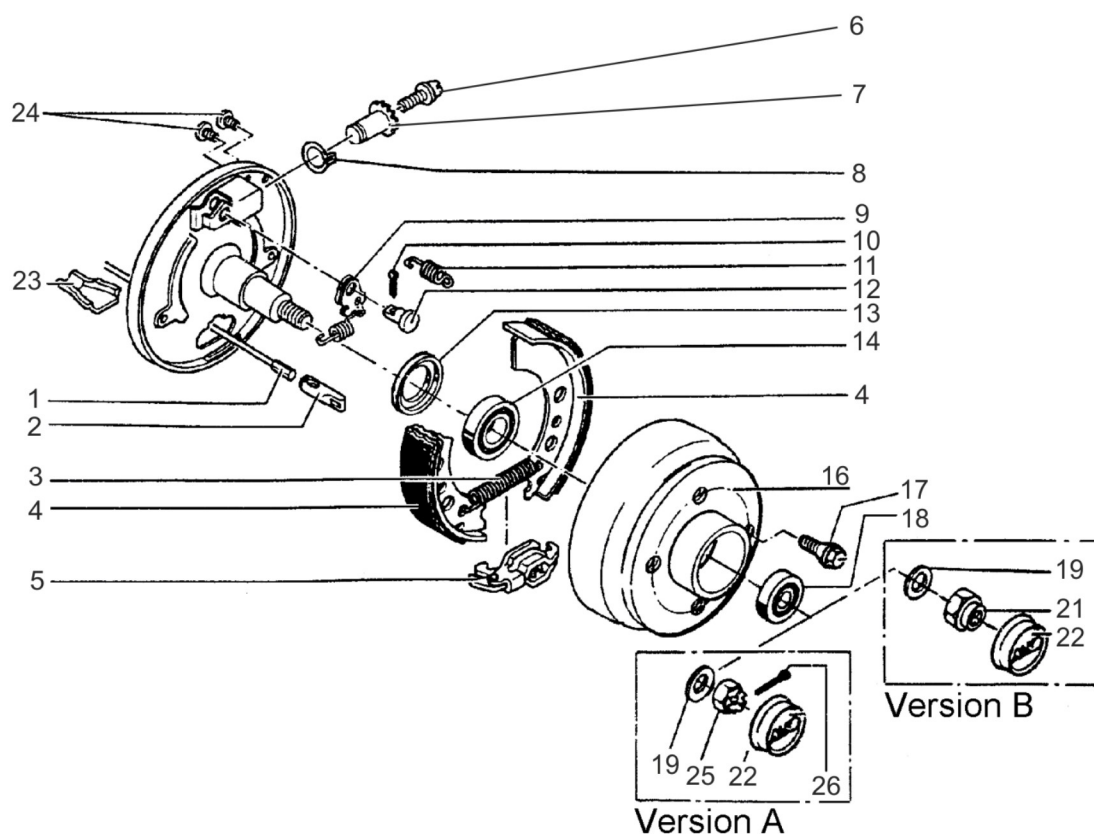

## Ersatzteilliste für 811285

## Seite 1

POS №	Artikelnummer	Name
1	247281	MOUNTABLE BOWDEN CABLE 350 / 546 LONG
1	247282	MOUNTABLE BOWDEN CABLE 530 / 726 LONG
1	247283	MOUNTABLE BOWDEN CABLE 770 / 966 LONG
1	247284	MOUNTABLE BOWDEN CABLE 890 / 1086 LONG
1	247285	MOUNTABLE BOWDEN CABLE 1020 / 1216 LONG
1	247286	MOUNTABLE BOWDEN CABLE 1130 / 1326 LONG
1	247287	MOUNTABLE BOWDEN CABLE 1320 / 1516 LONG
1	247288	MOUNTABLE BOWDEN CABLE 1430 / 1626 LONG
1	247289	MOUNTABLE BOWDEN CABLE 1620 / 1816 LONG
1	247290	MOUNTABLE BOWDEN CABLE 1790 / 1986 LONG
2	604262	CONNECTION EYE
3	2182450003	2182450003
4	1213888	SET BRAKE JAW FOR AXLE INCL (COVER PLATE,TENSION SPRING,PRESSURE SPRING)
5	570666	SPREAD HINGE LOCK
6	21873708	ADJUSTING SCREW AND THE ADJUSTING NUT
7	21873708	ADJUSTING SCREW AND THE ADJUSTING NUT
8	606692	TENSION SPRING
9	646286	646286
9	646287	646287
10	700192	SPLINT PIN DIN 94 4X20-VZ

<b>11</b>	2088800003	PRESSURE SPRING
<b>12</b>	368651	BEARING BOLT
<b>13</b>	701511	RADIAL SHAFT SEAL DIN3760-AS 40X52X7-NBR
<b>14</b>	701513	ROLLER BEARING LM45449/410
<b>16</b>	1368275	1368275
<b>16</b>	1368398	BRAKE DRUM COMPLETE WITH BEARINGS Ø100X4 M12X1.5
<b>16</b>	362860	362860
<b>16</b>	691476	BRAKE DRUM COMPLETE WITH BEARINGS Ø112X5 M12X1.5
<b>16</b>	691477	BRAKE DRUM COMPLETE WITH BEARINGS Ø98X4 M12X1.5
<b>17</b>	2081670002	WHEEL BOLT SPHERIC M14X1.5
<b>17</b>	2081670018	WHEEL BOLT CONUS M12X1.5
<b>17</b>	2081670020	WHEEL BOLT SPHERIC M12x1,5
<b>17</b>	372138	WHEEL BOLT SPHERIC M12X1.5 (R13)
<b>18</b>	701512	ROLLER BEARING LM11749/710
<b>19</b>	700625	WASHER DIN125-A17-ZN8DISP
<b>21</b>	1312008	SELF LOCKING NUT (NON-STANDARD)
<b>22</b>	2083990002	END CAP Ø48
<b>22</b>	2381250003	END CAP Ø40
<b>23</b>	371387	CUP
<b>24</b>	373245	STOPPER
<b>25</b>	700754	CASTLE NUT DIN937-M16X1,5
<b>26</b>	700194	SPLINT PIN DIN 94 4X32-VZ