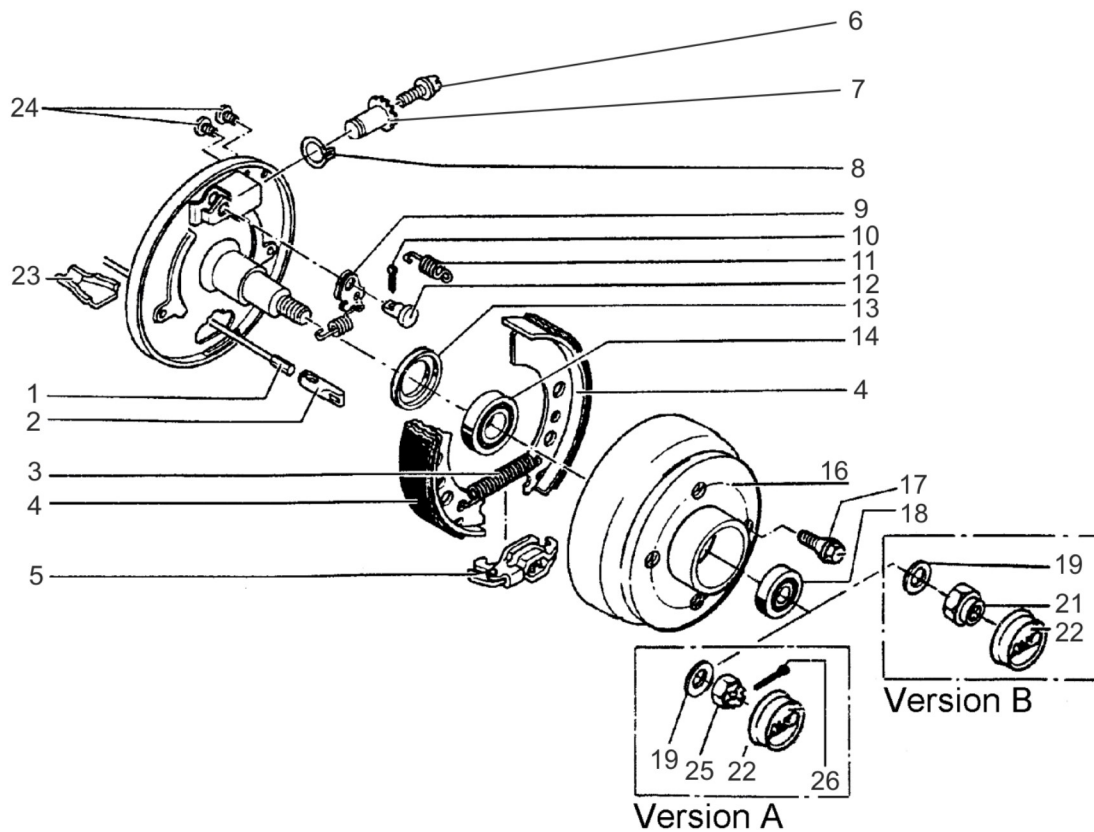

Ersatzteilliste für 811285

Seite 1

POS №	Artikelnummer	Name
1	247281	EINHÄNGBARER BOWDENZUG 350 / 546 LANG
1	247282	EINHÄNGBARER BOWDENZUG 530 / 726 LANG
1	247283	EINHÄNGBARER BOWDENZUG 770 / 966 LANG
1	247284	EINHÄNGBARER BOWDENZUG 890 / 1086 LANG
1	247285	EINHÄNGBARER BOWDENZUG 1020 / 1216 LANG
1	247286	EINHÄNGBARER BOWDENZUG 1130 / 1326 LANG
1	247287	EINHÄNGBARER BOWDENZUG 1320 / 1516 LANG
1	247288	EINHÄNGBARER BOWDENZUG 1430 / 1626 LANG
1	247289	EINHÄNGBARER BOWDENZUG 1620 / 1816 LANG
1	247290	EINHÄNGBARER BOWDENZUG 1790 / 1986 LANG
2	604262	EINHÄNGEÖSE
3	2182450003	ZUGFEDER
4	1213888	BREMSBACKENSET FÜR EINE ACHSE INCL (ABDECKBLECH,ZUGFEDER,DRUCKFEDER)
5	570666	SPREIZGELENKSCHLOSS
6	21873708	NACHSTELLSCHRAUBE UND NACHSTELLMUTTER
7	21873708	NACHSTELLSCHRAUBE UND NACHSTELLMUTTER
8	606692	ZUGFEDER
9	646286	RÜCKMATICHB+FED LI1636G/V2
9	646287	RÜCKMATICHB+FED RE1636G/V2
10	700192	SPLINT DIN 94 4X20-VZ

11	2088800003	DRUCKFEDER
12	368651	LAGERBOLZEN
13	701511	RADIAL WELLENDICHTRING DIN3760-AS 40X52X7-NBR
14	701513	KEGELROLLENLAGER LM45449/410
16	1368275	BREMSTROMMEL KOMPLETT MIT LAGER Ø114,3X5 M12X1.5
16	1368398	BREMSTROMMEL KOMPLETT MIT LAGER Ø98X4 M12X1.5
16	362860	BREMSTROMMEL KOMPLETT MIT LAGER Ø130X4 M14X1.5
16	691476	BREMSTROMMEL KOMPLETT MIT LAGER Ø112X5 M12X1.5
16	691477	BREMSTROMMEL KOMPLETT MIT LAGER Ø100X4 M12X1.5
17	2081670002	RADSCHRAUBE KUGEL M14X1.5
17	2081670018	RADSCHRAUBE KEGEL M12X1.5
17	2081670020	RADSCHRAUBE KUGEL M12X1.5
17	372138	RADSCHRAUBE KUGEL M12X1.5 (R13)
18	701512	KEGELROLLENLAGER LM11749/710
19	700625	SCHEIBE DIN125-A17-A3C
21	1312008	SICHERUNGSMUTTER
22	2083990002	ABSCHLUSSKAPPE
22	2381250003	VERSCHLUSSKAPPE Ø40
23	371387	SCHALE
24	373245	STOPFEN
25	700754	KRONENMUTTER DIN937-M16X1,5
26	700194	SPLINT DIN 94 4X32-VZ