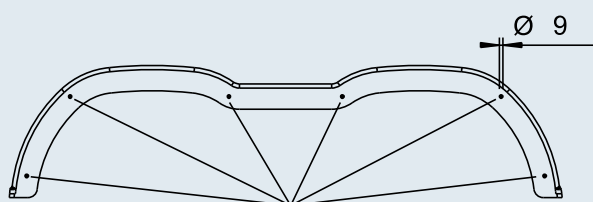

PARAFANGO

tandem, senza paraspruzzo

TA 200

Fori di fissaggio consigliati!

Possibile area per adesivo

TA 220

Fori di fissaggio consigliati!

Possibile area per adesivo

Parafango BASIC, tandem, senza paraspruzzo

Tipo	Cod. art.	SAP	Procedi-mento	Colore RAL	Raggio degli pneumatici max. ammesso				
TA 200	1 220 964	KOTFLÜGEL TA20146	termoformato	Nero simile RAL 9017	335 mm	1,85	–	60	2
TA 220	246 120	KOTFLÜGEL TA22146	termoformato	Nero simile RAL 9017	335 mm	1,85	–	60	2