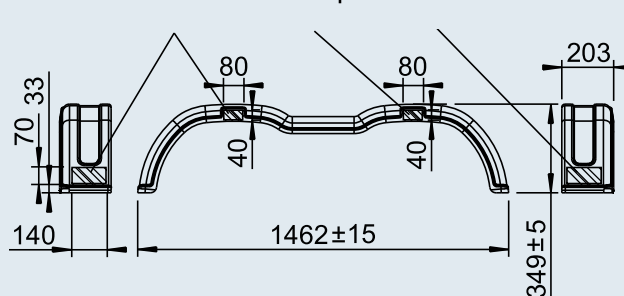

PARAFANGO

tandem, senza paraspruzzo

TA 200

Fori di fissaggio consigliati!

Possibile area per adesivo

TA 220

Fori di fissaggio consigliati!

Possibile area per adesivo

Parafango BASIC, tandem, senza paraspruzzo

Tipo	Cod. art.	SAP	Procedi-mento	Colore RAL	Raggio degli pneumatici max. ammesso				
TA 200	1 220 964	KOTFLÜGEL TA20146	termoformato	Nero simile RAL 9017	335 mm	1,85	–	60	2
TA 220	246 120	KOTFLÜGEL TA22146	termoformato	Nero simile RAL 9017	335 mm	1,85	–	60	2