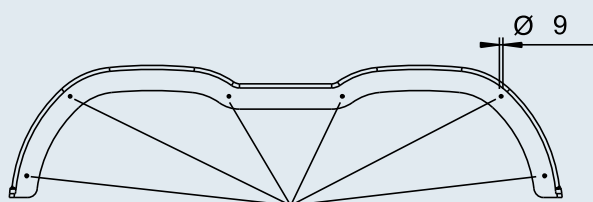

PARAFANGO

tandem, senza paraspruzzo

TA 200

Fori di fissaggio consigliati!

Possibile area per adesivo

TA 220

Fori di fissaggio consigliati!

Possibile area per adesivo

Parafango BASIC, tandem, senza paraspruzzo

Tipo	Cod. art.	SAP	Procedi-mento	Colore RAL	Raggio degli pneumatici max. ammesso				
TA 200	1 220 964	KOTFLÜGEL TA20146	termoformato	Nero simile RAL 9017	335 mm	1,85	–	60	2
TA 220	246 120	KOTFLÜGEL TA22146	termoformato	Nero simile RAL 9017	335 mm	1,85	–	60	2