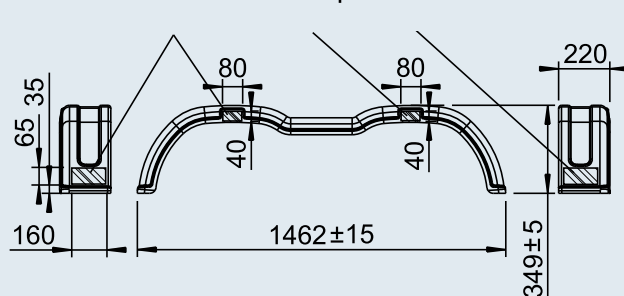

PARAFANGO

tandem, senza paraspruzzo

TA 200

Fori di fissaggio consigliati!

Possibile area per adesivo

TA 220

Fori di fissaggio consigliati!

Possibile area per adesivo

Parafango BASIC, tandem, senza paraspruzzo

Tipo	Cod. art.	SAP	Procedi-mento	Colore RAL	Raggio degli pneumatici max. ammesso				
TA 200	1 220 964	KOTFLÜGEL TA20146	termoformato	Nero simile RAL 9017	335 mm	1,85	–	60	2
TA 220	246 120	KOTFLÜGEL TA22146	termoformato	Nero simile RAL 9017	335 mm	1,85	–	60	2