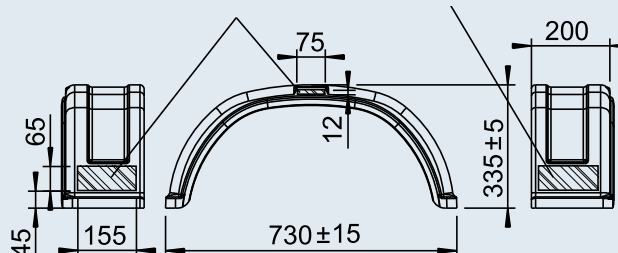

PARAFANGO

assale singolo, senza paraspruzzo

EA 140

Fori di fissaggio consigliati!

Possibile area per adesivo

EA 190

Fori di fissaggio consigliati!

Possibile area per adesivo

EA 200

Fori di fissaggio consigliati!

Possibile area per adesivo

EA 220

Fori di fissaggio consigliati!

Possibile area per adesivo

11

Parafango BASIC, assale singolo, senza paraspruzzo

Tipo	Cod. art.	SAP	Procedi- mento	Colore RAL	Raggio degli pneumatici max. ammesso				
EA 140	1 258 169	KOTFLUEGEL-RK EA140/490	iniettato	Nero simile RAL 9017	203 mm	0,41	–	100	2
EA 190	1 258 171	KOTFLÜGEL-RK EA190/680	iniettato	Nero simile RAL 9017	283 mm	0,80	–	60	2
EA 200	1 257 130	KOTFLÜGEL-RK EA200/730	iniettato	Nero simile RAL 9017	300 mm	0,87	–	75	2
EA 220	1 257 131	KOTFLÜGEL-RK EA220/ 770 O BOHRUNGEN	iniettato	Nero simile RAL 9017	325 mm	0,87	–	45	2