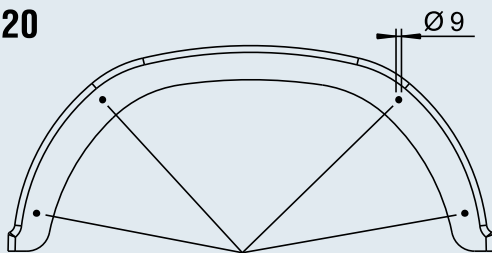

EA 200

Fori di fissaggio consigliati!

Possibile area per adesivo

EA 220

Fori di fissaggio consigliati!

Possibile area per adesivo

11

Parafango BASIC, assale singolo, senza paraspruzzo

Tipo	Cod. art.	SAP	Procedi- mento	Colore RAL	Raggio degli pneumatici max. ammesso				
EA 140	1 258 169	KOTFLUEGEL-RK EA140/490	iniettato	Nero simile RAL 9017	203 mm	0,41	–	100	2
EA 190	1 258 171	KOTFLÜGEL-RK EA190/680	iniettato	Nero simile RAL 9017	283 mm	0,80	–	60	2
EA 200	1 257 130	KOTFLÜGEL-RK EA200/730	iniettato	Nero simile RAL 9017	300 mm	0,87	–	75	2
EA 220	1 257 131	KOTFLÜGEL-RK EA220/ 770 O BOHRUNGEN	iniettato	Nero simile RAL 9017	325 mm	0,87	–	45	2