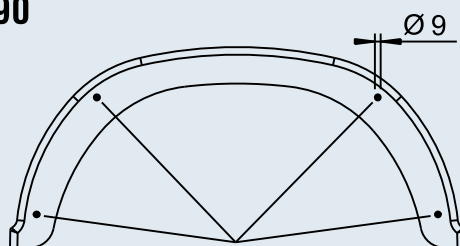

PARAFANGO

assale singolo, senza paraspruzzo

EA 140

Fori di fissaggio consigliati!

Possibile area per adesivo

EA 190

Fori di fissaggio consigliati!

Possibile area per adesivo

EA 200

Fori di fissaggio consigliati!

Possibile area per adesivo

EA 220

Fori di fissaggio consigliati!

Possibile area per adesivo

11

Parafango BASIC, assale singolo, senza paraspruzzo

Tipo	Cod. art.	SAP	Procedi- mento	Colore RAL	Raggio degli pneumatici max. ammesso				
EA 140	1 258 169	KOTFLUEGEL-RK EA140/490	iniettato	Nero simile RAL 9017	203 mm	0,41	–	100	2
EA 190	1 258 171	KOTFLÜGEL-RK EA190/680	iniettato	Nero simile RAL 9017	283 mm	0,80	–	60	2
EA 200	1 257 130	KOTFLÜGEL-RK EA200/730	iniettato	Nero simile RAL 9017	300 mm	0,87	–	75	2
EA 220	1 257 131	KOTFLÜGEL-RK EA220/ 770 O BOHRUNGEN	iniettato	Nero simile RAL 9017	325 mm	0,87	–	45	2