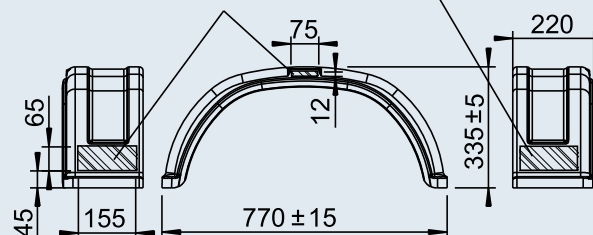

EA 200

Fori di fissaggio consigliati!

Possibile area per adesivo

EA 220

Fori di fissaggio consigliati!

Possibile area per adesivo

11

Parafango BASIC, assale singolo, senza paraspruzzo

Tipo	Cod. art.	SAP	Procedi- mento	Colore RAL	Raggio degli pneumatici max. ammesso				
EA 140	1 258 169	KOTFLUEGEL-RK EA140/490	iniettato	Nero simile RAL 9017	203 mm	0,41	–	100	2
EA 190	1 258 171	KOTFLÜGEL-RK EA190/680	iniettato	Nero simile RAL 9017	283 mm	0,80	–	60	2
EA 200	1 257 130	KOTFLÜGEL-RK EA200/730	iniettato	Nero simile RAL 9017	300 mm	0,87	–	75	2
EA 220	1 257 131	KOTFLÜGEL-RK EA220/ 770 O BOHRUNGEN	iniettato	Nero simile RAL 9017	325 mm	0,87	–	45	2