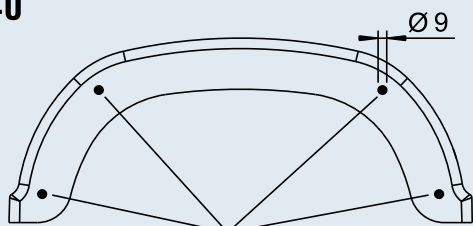

PARAFANGO

assale singolo, senza paraspruzzo

EA 140

Fori di fissaggio consigliati!

Possibile area per adesivo

EA 190

Fori di fissaggio consigliati!

Possibile area per adesivo

EA 200

Fori di fissaggio consigliati!

Possibile area per adesivo

EA 220

Fori di fissaggio consigliati!

Possibile area per adesivo

11

Parafango BASIC, assale singolo, senza paraspruzzo

Tipo	Cod. art.	SAP	Procedi- mento	Colore RAL	Raggio degli pneumatici max. ammesso				
EA 140	1 258 169	KOTFLUEGEL-RK EA140/490	iniettato	Nero simile RAL 9017	203 mm	0,41	–	100	2
EA 190	1 258 171	KOTFLÜGEL-RK EA190/680	iniettato	Nero simile RAL 9017	283 mm	0,80	–	60	2
EA 200	1 257 130	KOTFLÜGEL-RK EA200/730	iniettato	Nero simile RAL 9017	300 mm	0,87	–	75	2
EA 220	1 257 131	KOTFLÜGEL-RK EA220/ 770 O BOHRUNGEN	iniettato	Nero simile RAL 9017	325 mm	0,87	–	45	2