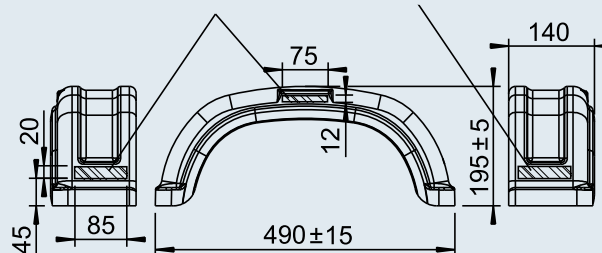

PARAFANGO

assale singolo, senza paraspruzzo

EA 140

Fori di fissaggio consigliati!

Possibile area per adesivo

EA 190

Fori di fissaggio consigliati!

Possibile area per adesivo

EA 200

Fori di fissaggio consigliati!

Possibile area per adesivo

EA 220

Fori di fissaggio consigliati!

Possibile area per adesivo

11

Parafango BASIC, assale singolo, senza paraspruzzo

Tipo	Cod. art.	SAP	Procedi- mento	Colore RAL	Raggio degli pneumatici max. ammesso				
EA 140	1 258 169	KOTFLUEGEL-RK EA140/490	iniettato	Nero simile RAL 9017	203 mm	0,41	–	100	2
EA 190	1 258 171	KOTFLÜGEL-RK EA190/680	iniettato	Nero simile RAL 9017	283 mm	0,80	–	60	2
EA 200	1 257 130	KOTFLÜGEL-RK EA200/730	iniettato	Nero simile RAL 9017	300 mm	0,87	–	75	2
EA 220	1 257 131	KOTFLÜGEL-RK EA220/ 770 O BOHRUNGEN	iniettato	Nero simile RAL 9017	325 mm	0,87	–	45	2