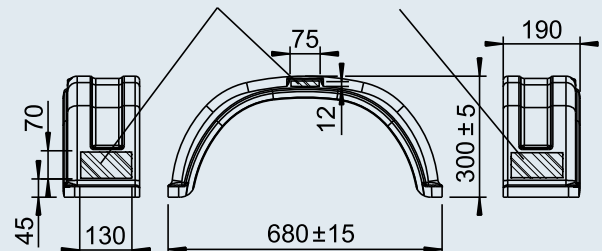

PARAFANGO

assale singolo, senza paraspruzzo

EA 140

Fori di fissaggio consigliati!

Possibile area per adesivo

EA 190

Fori di fissaggio consigliati!

Possibile area per adesivo

EA 200

Fori di fissaggio consigliati!

Possibile area per adesivo

EA 220

Fori di fissaggio consigliati!

Possibile area per adesivo

11

Parafango BASIC, assale singolo, senza paraspruzzo

Tipo	Cod. art.	SAP	Procedi- mento	Colore RAL	Raggio degli pneumatici max. ammesso				
EA 140	1 258 169	KOTFLUEGEL-RK EA140/490	iniettato	Nero simile RAL 9017	203 mm	0,41	–	100	2
EA 190	1 258 171	KOTFLÜGEL-RK EA190/680	iniettato	Nero simile RAL 9017	283 mm	0,80	–	60	2
EA 200	1 257 130	KOTFLÜGEL-RK EA200/730	iniettato	Nero simile RAL 9017	300 mm	0,87	–	75	2
EA 220	1 257 131	KOTFLÜGEL-RK EA220/ 770 O BOHRUNGEN	iniettato	Nero simile RAL 9017	325 mm	0,87	–	45	2