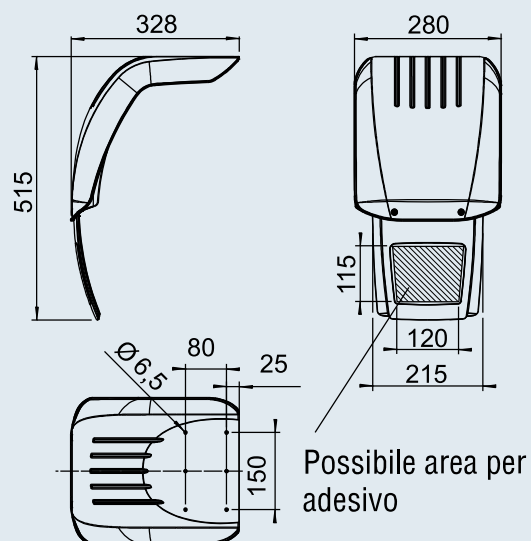

PARAFANGO

rimorchio con ruote sotto scocca, con e senza paraspruzzo

1 258 634

1 258 898

11

Parafango PLUS, rimorchio con ruote sotto scocca, con paraspruzzo montato

Tipo	Cod. art.	SAP	Procedi-mento	Colore RAL	Raggio degli pneumatici max. ammesso				
HL 280	1 258 634	KOTFLÜGEL BKS HL280/328 MM SCHWARZ	iniettato	Nero simile RAL 9017	300 mm	0,46	–	184	2
HL 280	1 258 898	KOTFLÜGEL BKS HL280/328 MM SCHWARZ SL	iniettato	Nero simile RAL 9017	300 mm	0,55	–	330	20