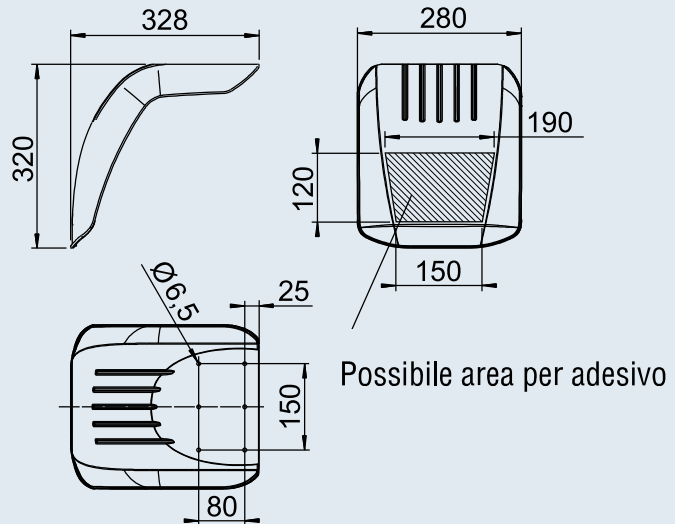

PARAFANGO

rimorchio con ruote sotto scocca, con e senza paraspruzzo

1 258 634

1 258 898

11

Parafango PLUS, rimorchio con ruote sotto scocca, con paraspruzzo montato

Tipo	Cod. art.	SAP	Procedi-mento	Colore RAL	Raggio degli pneumatici max. ammesso				
HL 280	1 258 634	KOTFLÜGEL BKS HL280/328 MM SCHWARZ	iniettato	Nero simile RAL 9017	300 mm	0,46	–	184	2
HL 280	1 258 898	KOTFLÜGEL BKS HL280/328 MM SCHWARZ SL	iniettato	Nero simile RAL 9017	300 mm	0,55	–	330	20