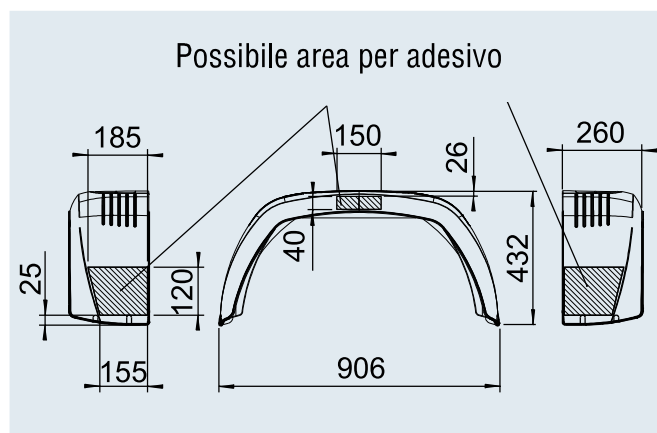

PARAFANGO

assale singolo, senza paraspruzzo

EA 180

Possibile area per adesivo

EA 200

Possibile area per adesivo

Parafango PLUS, assale singolo, senza paraspruzzo

Tipo	Cod. art.	SAP	Procedi-mento	Colore RAL	Raggio degli pneumatici max. ammesso				
EA 180	1 258 797	KOTFLÜGEL BKS EA180 MM SCHWARZ GL	iniettato	Nero simile RAL 9017	260 mm	0,41	-	100	2
EA 200	1 259 576	KOTFLÜGEL BKS EA200/706 MM SCHWARZ	iniettato	Nero simile RAL 9017	285 mm	0,85	-	60	2
EA 220	1 259 577	KOTFLÜGEL BKS EA220/776 MM SCHWARZ	iniettato	Nero simile RAL 9017	300 mm	0,98	-	40	2
EA 240	1 259 578	KOTFLÜGEL BKS EA240/806 MM SCHWARZ	iniettato	Nero simile RAL 9017	325 mm	1,13	-	30	2
EA 260	1 259 163	KOTFLÜGEL BKS EA260/900 MM SCHWARZ	iniettato	Nero simile RAL 9017	370 mm	1,28	-	30	2