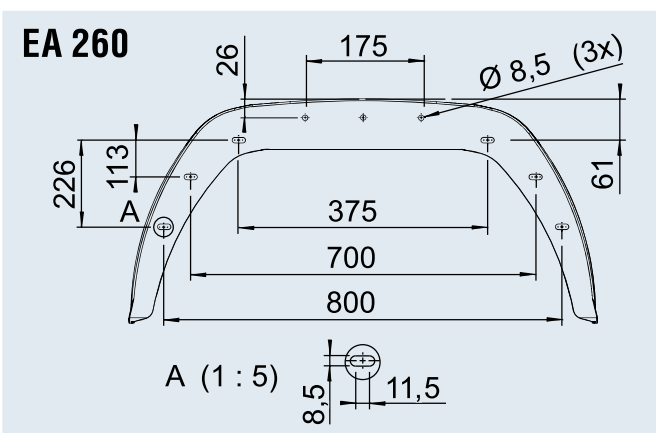

PARAFANGO

assale singolo, senza paraspruzzo

EA 180

Possibile area per adesivo

EA 200

Possibile area per adesivo

Parafango PLUS, assale singolo, senza paraspruzzo

Tipo	Cod. art.	SAP	Procedi-mento	Colore RAL	Raggio degli pneumatici max. ammesso				
EA 180	1 258 797	KOTFLÜGEL BKS EA180 MM SCHWARZ GL	iniettato	Nero simile RAL 9017	260 mm	0,41	-	100	2
EA 200	1 259 576	KOTFLÜGEL BKS EA200/706 MM SCHWARZ	iniettato	Nero simile RAL 9017	285 mm	0,85	-	60	2
EA 220	1 259 577	KOTFLÜGEL BKS EA220/776 MM SCHWARZ	iniettato	Nero simile RAL 9017	300 mm	0,98	-	40	2
EA 240	1 259 578	KOTFLÜGEL BKS EA240/806 MM SCHWARZ	iniettato	Nero simile RAL 9017	325 mm	1,13	-	30	2
EA 260	1 259 163	KOTFLÜGEL BKS EA260/900 MM SCHWARZ	iniettato	Nero simile RAL 9017	370 mm	1,28	-	30	2