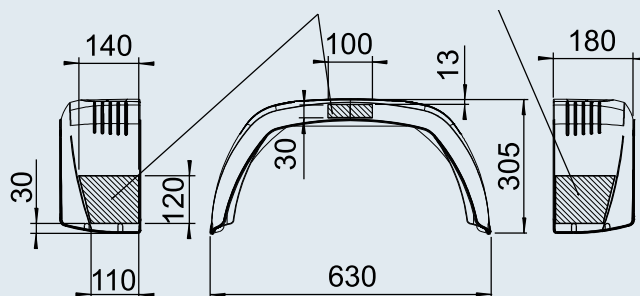

PARAFANGO

assale singolo, senza paraspruzzo

EA 180

Possibile area per adesivo

EA 200

Possibile area per adesivo

Parafango PLUS, assale singolo, senza paraspruzzo

Tipo	Cod. art.	SAP	Procedi-mento	Colore RAL	Raggio degli pneumatici max. ammesso				
EA 180	1 258 797	KOTFLÜGEL BKS EA180 MM SCHWARZ GL	iniettato	Nero simile RAL 9017	260 mm	0,41	-	100	2
EA 200	1 259 576	KOTFLÜGEL BKS EA200/706 MM SCHWARZ	iniettato	Nero simile RAL 9017	285 mm	0,85	-	60	2
EA 220	1 259 577	KOTFLÜGEL BKS EA220/776 MM SCHWARZ	iniettato	Nero simile RAL 9017	300 mm	0,98	-	40	2
EA 240	1 259 578	KOTFLÜGEL BKS EA240/806 MM SCHWARZ	iniettato	Nero simile RAL 9017	325 mm	1,13	-	30	2
EA 260	1 259 163	KOTFLÜGEL BKS EA260/900 MM SCHWARZ	iniettato	Nero simile RAL 9017	370 mm	1,28	-	30	2