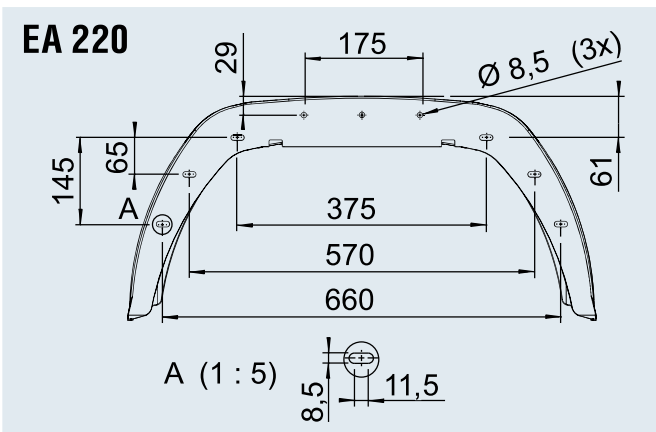

PARAFANGO

assale singolo, senza paraspruzzo

EA 180

Possibile area per adesivo

EA 200

Possibile area per adesivo

Parafango PLUS, assale singolo, senza paraspruzzo

Tipo	Cod. art.	SAP	Procedi-mento	Colore RAL	Raggio degli pneumatici max. ammesso				
EA 180	1 258 797	KOTFLÜGEL BKS EA180 MM SCHWARZ GL	iniettato	Nero simile RAL 9017	260 mm	0,41	-	100	2
EA 200	1 259 576	KOTFLÜGEL BKS EA200/706 MM SCHWARZ	iniettato	Nero simile RAL 9017	285 mm	0,85	-	60	2
EA 220	1 259 577	KOTFLÜGEL BKS EA220/776 MM SCHWARZ	iniettato	Nero simile RAL 9017	300 mm	0,98	-	40	2
EA 240	1 259 578	KOTFLÜGEL BKS EA240/806 MM SCHWARZ	iniettato	Nero simile RAL 9017	325 mm	1,13	-	30	2
EA 260	1 259 163	KOTFLÜGEL BKS EA260/900 MM SCHWARZ	iniettato	Nero simile RAL 9017	370 mm	1,28	-	30	2