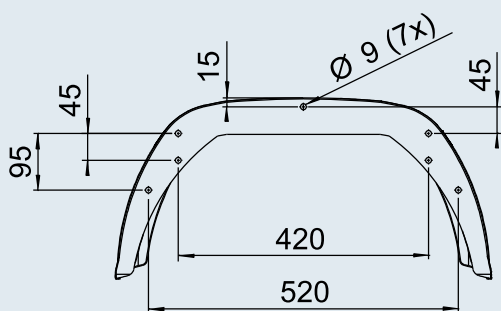

PARAFANGO

assale singolo, senza paraspruzzo

EA 180

Possibile area per adesivo

EA 200

Possibile area per adesivo

Parafango PLUS, assale singolo, senza paraspruzzo

Tipo	Cod. art.	SAP	Procedi-mento	Colore RAL	Raggio degli pneumatici max. ammesso				
EA 180	1 258 797	KOTFLÜGEL BKS EA180 MM SCHWARZ GL	iniettato	Nero simile RAL 9017	260 mm	0,41	-	100	2
EA 200	1 259 576	KOTFLÜGEL BKS EA200/706 MM SCHWARZ	iniettato	Nero simile RAL 9017	285 mm	0,85	-	60	2
EA 220	1 259 577	KOTFLÜGEL BKS EA220/776 MM SCHWARZ	iniettato	Nero simile RAL 9017	300 mm	0,98	-	40	2
EA 240	1 259 578	KOTFLÜGEL BKS EA240/806 MM SCHWARZ	iniettato	Nero simile RAL 9017	325 mm	1,13	-	30	2
EA 260	1 259 163	KOTFLÜGEL BKS EA260/900 MM SCHWARZ	iniettato	Nero simile RAL 9017	370 mm	1,28	-	30	2