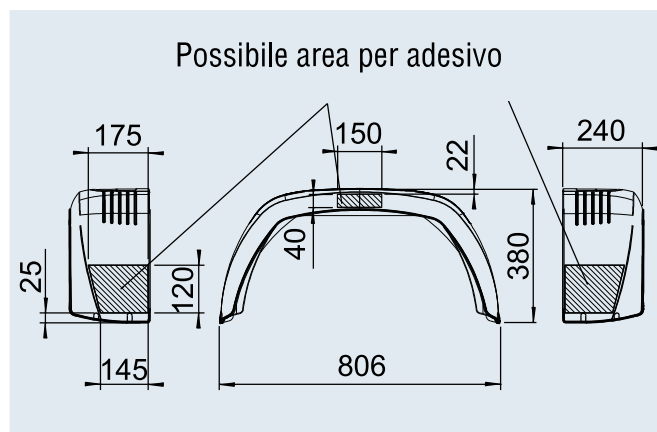

PARAFANGO

assale singolo, senza paraspruzzo

EA 180

Possibile area per adesivo

EA 200

Possibile area per adesivo

Parafango PLUS, assale singolo, senza paraspruzzo

Tipo	Cod. art.	SAP	Procedi-mento	Colore RAL	Raggio degli pneumatici max. ammesso				
EA 180	1 258 797	KOTFLÜGEL BKS EA180 MM SCHWARZ GL	iniettato	Nero simile RAL 9017	260 mm	0,41	-	100	2
EA 200	1 259 576	KOTFLÜGEL BKS EA200/706 MM SCHWARZ	iniettato	Nero simile RAL 9017	285 mm	0,85	-	60	2
EA 220	1 259 577	KOTFLÜGEL BKS EA220/776 MM SCHWARZ	iniettato	Nero simile RAL 9017	300 mm	0,98	-	40	2
EA 240	1 259 578	KOTFLÜGEL BKS EA240/806 MM SCHWARZ	iniettato	Nero simile RAL 9017	325 mm	1,13	-	30	2
EA 260	1 259 163	KOTFLÜGEL BKS EA260/900 MM SCHWARZ	iniettato	Nero simile RAL 9017	370 mm	1,28	-	30	2