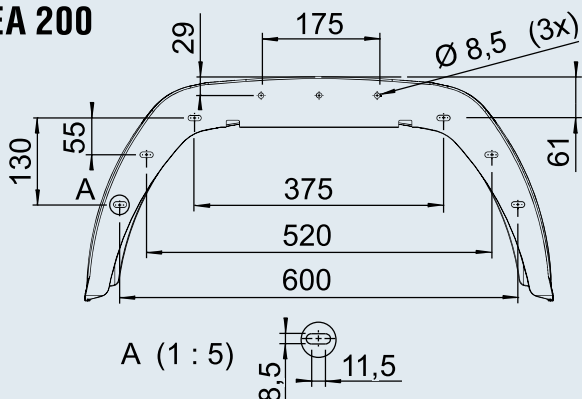

PARAFANGO

assale singolo, senza paraspruzzo

EA 180

Possibile area per adesivo

EA 200

Possibile area per adesivo

Parafango PLUS, assale singolo, senza paraspruzzo

Tipo	Cod. art.	SAP	Procedi-mento	Colore RAL	Raggio degli pneumatici max. ammesso				
EA 180	1 258 797	KOTFLÜGEL BKS EA180 MM SCHWARZ GL	iniettato	Nero simile RAL 9017	260 mm	0,41	-	100	2
EA 200	1 259 576	KOTFLÜGEL BKS EA200/706 MM SCHWARZ	iniettato	Nero simile RAL 9017	285 mm	0,85	-	60	2
EA 220	1 259 577	KOTFLÜGEL BKS EA220/776 MM SCHWARZ	iniettato	Nero simile RAL 9017	300 mm	0,98	-	40	2
EA 240	1 259 578	KOTFLÜGEL BKS EA240/806 MM SCHWARZ	iniettato	Nero simile RAL 9017	325 mm	1,13	-	30	2
EA 260	1 259 163	KOTFLÜGEL BKS EA260/900 MM SCHWARZ	iniettato	Nero simile RAL 9017	370 mm	1,28	-	30	2