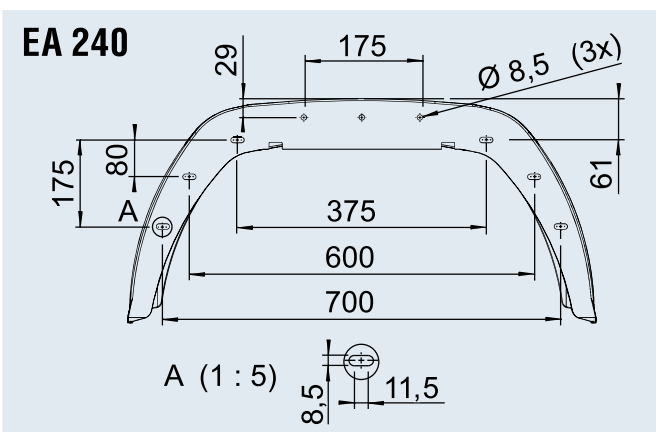

PARAFANGO

assale singolo, senza paraspruzzo

EA 180

Possibile area per adesivo

EA 200

Possibile area per adesivo

Parafango PLUS, assale singolo, senza paraspruzzo

Tipo	Cod. art.	SAP	Procedi-mento	Colore RAL	Raggio degli pneumatici max. ammesso				
EA 180	1 258 797	KOTFLÜGEL BKS EA180 MM SCHWARZ GL	iniettato	Nero simile RAL 9017	260 mm	0,41	-	100	2
EA 200	1 259 576	KOTFLÜGEL BKS EA200/706 MM SCHWARZ	iniettato	Nero simile RAL 9017	285 mm	0,85	-	60	2
EA 220	1 259 577	KOTFLÜGEL BKS EA220/776 MM SCHWARZ	iniettato	Nero simile RAL 9017	300 mm	0,98	-	40	2
EA 240	1 259 578	KOTFLÜGEL BKS EA240/806 MM SCHWARZ	iniettato	Nero simile RAL 9017	325 mm	1,13	-	30	2
EA 260	1 259 163	KOTFLÜGEL BKS EA260/900 MM SCHWARZ	iniettato	Nero simile RAL 9017	370 mm	1,28	-	30	2