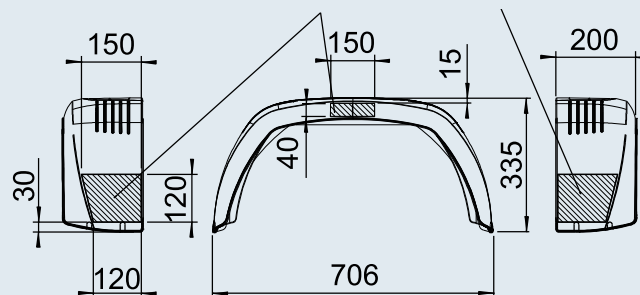

PARAFANGO

assale singolo, senza paraspruzzo

EA 180

Possibile area per adesivo

EA 200

Possibile area per adesivo

Parafango PLUS, assale singolo, senza paraspruzzo

Tipo	Cod. art.	SAP	Procedi-mento	Colore RAL	Raggio degli pneumatici max. ammesso				
EA 180	1 258 797	KOTFLÜGEL BKS EA180 MM SCHWARZ GL	iniettato	Nero simile RAL 9017	260 mm	0,41	-	100	2
EA 200	1 259 576	KOTFLÜGEL BKS EA200/706 MM SCHWARZ	iniettato	Nero simile RAL 9017	285 mm	0,85	-	60	2
EA 220	1 259 577	KOTFLÜGEL BKS EA220/776 MM SCHWARZ	iniettato	Nero simile RAL 9017	300 mm	0,98	-	40	2
EA 240	1 259 578	KOTFLÜGEL BKS EA240/806 MM SCHWARZ	iniettato	Nero simile RAL 9017	325 mm	1,13	-	30	2
EA 260	1 259 163	KOTFLÜGEL BKS EA260/900 MM SCHWARZ	iniettato	Nero simile RAL 9017	370 mm	1,28	-	30	2