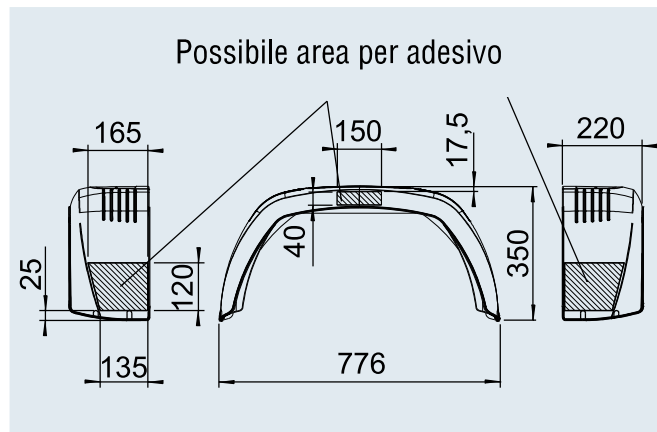

PARAFANGO

assale singolo, senza paraspruzzo

EA 180

Possibile area per adesivo

EA 200

Possibile area per adesivo

Parafango PLUS, assale singolo, senza paraspruzzo

Tipo	Cod. art.	SAP	Procedi-mento	Colore RAL	Raggio degli pneumatici max. ammesso				
EA 180	1 258 797	KOTFLÜGEL BKS EA180 MM SCHWARZ GL	iniettato	Nero simile RAL 9017	260 mm	0,41	-	100	2
EA 200	1 259 576	KOTFLÜGEL BKS EA200/706 MM SCHWARZ	iniettato	Nero simile RAL 9017	285 mm	0,85	-	60	2
EA 220	1 259 577	KOTFLÜGEL BKS EA220/776 MM SCHWARZ	iniettato	Nero simile RAL 9017	300 mm	0,98	-	40	2
EA 240	1 259 578	KOTFLÜGEL BKS EA240/806 MM SCHWARZ	iniettato	Nero simile RAL 9017	325 mm	1,13	-	30	2
EA 260	1 259 163	KOTFLÜGEL BKS EA260/900 MM SCHWARZ	iniettato	Nero simile RAL 9017	370 mm	1,28	-	30	2