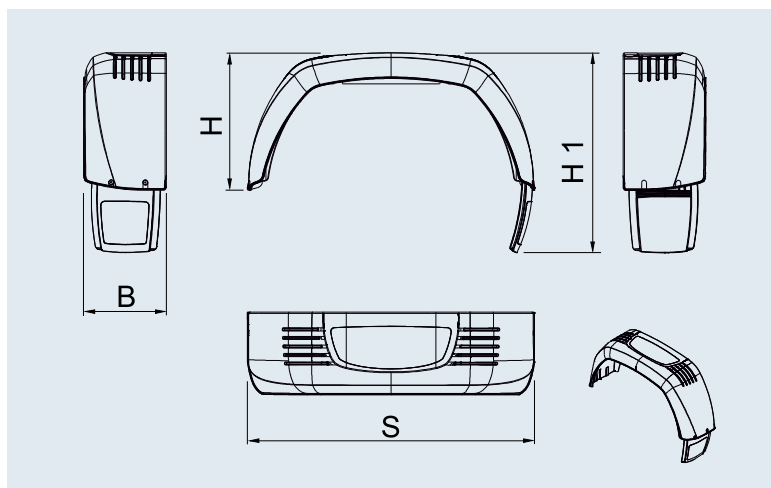

# PARAFANGO

assale singolo, con paraspruzzo montato

## Parafango PLUS, assale singolo, con paraspruzzo montato

Tipo	Cod. art.	SAP	Per senso di marcia	B mm	H mm	H1 mm	S mm	Procedimento	Colore simile a RAL	Raggio degli pneumatici max. ammessi mm				
EA 180	1 259 015	KOTFLÜGEL BKS EA180 MM SCHWARZ SL LI	sinistra	180	305	450	630	iniettato	nero RAL 9017	260	0,80	-	24	20
	1 259 016	KOTFLÜGEL BKS EA180 MM SCHWARZ SL RE	destra											
EA 200	1 259 579	KOTFLÜGEL BKS EA200 MM SCHWARZ SL LI	sinistra	200	335	490	706	iniettato	nero RAL 9017	285	0,92	-	33	20
	1 259 580	KOTFLÜGEL BKS EA200 MM SCHWARZ SL RE	destra											
EA 220	1 259 581	KOTFLÜGEL BKS EA220 MM SCHWARZ SL LI	sinistra	220	350	520	776	iniettato	nero RAL 9017	300	1,05	-	24	20
	1 259 582	KOTFLÜGEL BKS EA220 MM SCHWARZ SL RE	destra											
EA 240	1 259 583	KOTFLÜGEL BKS EA240 MM SCHWARZ SL LI	sinistra	240	380	570	806	iniettato	nero RAL 9017	325	1,22	-	24	20
	1 259 584	KOTFLÜGEL BKS EA240 MM SCHWARZ SL RE	destra											
EA 260	1 259 166	KOTFLÜGEL BKS EA260 MM SCHWARZ SL LI	sinistra	260	432	635	906	iniettato	nero RAL 9017	370	1,60	-	24	20
	1 259 167	KOTFLÜGEL BKS EA260 MM SCHWARZ SL RE	destra											