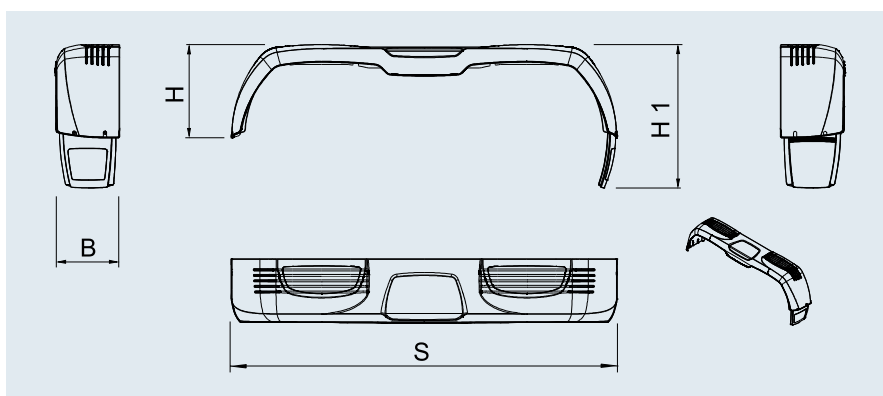

MUDGUARDS

Tandem, mounted with mud flap

11

PLUS mudguard, tandem, mounted with mud flap

Type	Part no.	SAP	For driving direction	B mm	H mm	H1 mm	S mm	Process	RAL colour similar	Max. perm. tyre radius mm				
TA 220	1 259 587	KOTFLÜGEL BKS TA220 MM SCHWARZ SL LI	left	220	350	520	1466	injection-moulded	Black RAL 9017	300	1.65	–	21	20
TA 220	1 259 588	KOTFLÜGEL BKS TA220 MM SCHWARZ SL RE	right	220	350	520	1466	injection-moulded	Black RAL 9017	300	1.65	–	21	20
TA 240	1 259 589	KOTFLÜGEL BKS TA240 MM SCHWARZ SL LI	left	240	350	520	1466	injection-moulded	Black RAL 9017	325	1.80	–	21	20
TA 240	1 259 590	KOTFLÜGEL BKS TA240 MM SCHWARZ SL RE	right	240	350	520	1466	injection-moulded	Black RAL 9017	325	1.80	–	21	20