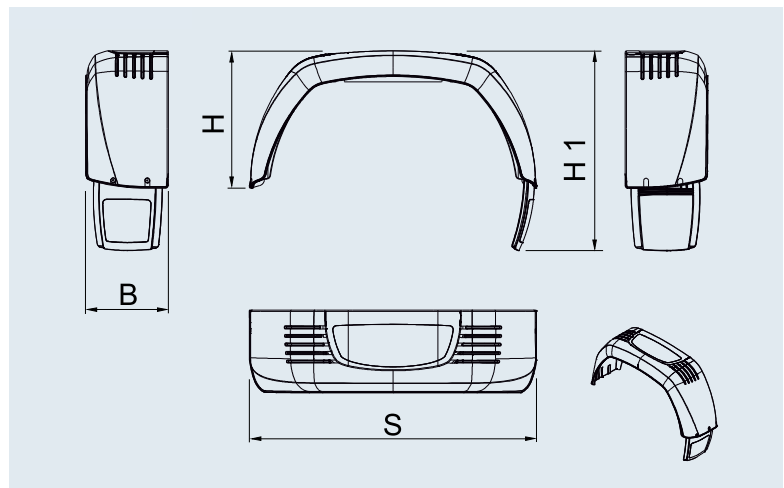

## PLUS mudguard, single axle trailer, mounted with mud flap

Type	Part no.	SAP	For driving direction	B mm	H mm	H1 mm	S mm	Process	RAL colour similar	Max. perm. tyre radius mm				
SA 180	1 259 015	KOTFLÜGEL BKS EA180 MM SCHWARZ SL LI	left	180	305	450	630	injection-moulded	Black RAL 9017	260	0.80	-	24	20
	1 259 016	KOTFLÜGEL BKS EA180 MM SCHWARZ SL RE	right											
SA 200	1 259 579	KOTFLÜGEL BKS EA200 MM SCHWARZ SL LI	left	200	335	490	706	injection-moulded	Black RAL 9017	285	0.92	-	33	20
	1 259 580	KOTFLÜGEL BKS EA200 MM SCHWARZ SL RE	right											
SA 220	1 259 581	KOTFLÜGEL BKS EA220 MM SCHWARZ SL LI	left	220	350	520	776	injection-moulded	Black RAL 9017	300	1.05	-	24	20
	1 259 582	KOTFLÜGEL BKS EA220 MM SCHWARZ SL RE	right											
SA 240	1 259 583	KOTFLÜGEL BKS EA240 MM SCHWARZ SL LI	left	240	380	570	806	injection-moulded	Black RAL 9017	325	1.22	-	24	20
	1 259 584	KOTFLÜGEL BKS EA240 MM SCHWARZ SL RE	right											
SA 260	1 259 166	KOTFLÜGEL BKS EA260 MM SCHWARZ SL LI	left	260	432	635	906	injection-moulded	Black RAL 9017	370	1.60	-	24	20
	1 259 167	KOTFLÜGEL BKS EA260 MM SCHWARZ SL RE	right											