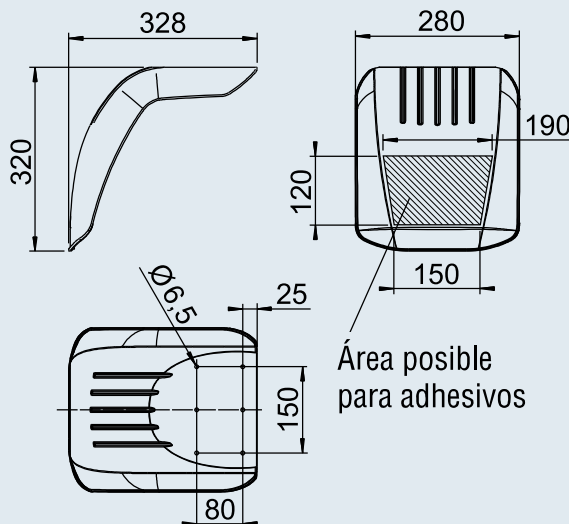

GUARDABARROS

Chasis alto, con y sin protección anti proyecciones montada

1 258 634

1 258 898

11

Guardabarros PLUS, chasis alto, con protección anti proyecciones montada

Tipo	N.º de ref.	SAP	Procedi- miento	Color RAL	Radio de neumático máx. permitido				
HL 280	1 258 634	KOTFLÜGEL BKS HL280/328 MM SCHWARZ	inyectado	similar al negro RAL 9017	300 mm	0,46	–	184	2
HL 280	1 258 898	KOTFLÜGEL BKS HL280/328 MM SCHWARZ SL	inyectado	similar al negro RAL 9017	300 mm	0,55	–	330	20