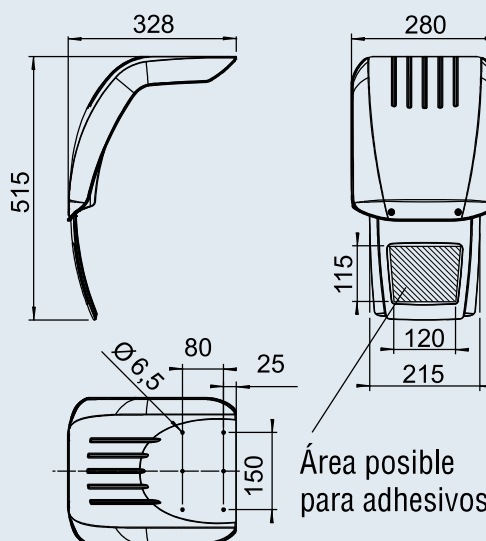

GUARDABARROS

Chasis alto, con y sin protección anti proyecciones montada

1 258 634

1 258 898

11

Guardabarros PLUS, chasis alto, con protección anti proyecciones montada

Tipo	N.º de ref.	SAP	Procedi- miento	Color RAL	Radio de neumático máx. permitido				
HL 280	1 258 634	KOTFLÜGEL BKS HL280/328 MM SCHWARZ	inyectado	similar al negro RAL 9017	300 mm	0,46	–	184	2
HL 280	1 258 898	KOTFLÜGEL BKS HL280/328 MM SCHWARZ SL	inyectado	similar al negro RAL 9017	300 mm	0,55	–	330	20