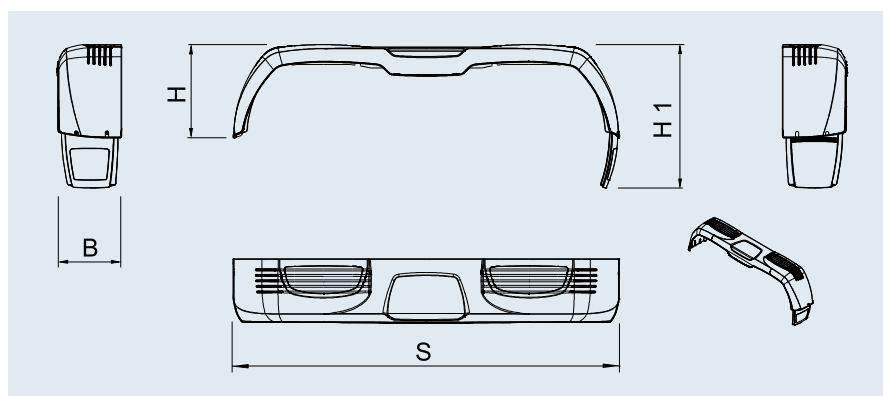

# AILES

Tandem, avec bavette de protection montée

11

## Ailes Plus tandem, avec bavette de protection montée

Type	Code article	SAP	Pour sens de la marche	B mm	H mm	H1 mm	S mm	Procédé	sem- blable à la couleur RAL	Rayon maxi admissible de pneumatique mm				
TA 220	1 259 587	KOTFLÜGEL BKS TA220 MM SCHWARZ SL LI	gauche	220	350	520	1466	à injection	noir RAL 9017	300	1,65	–	21	20
TA 220	1 259 588	KOTFLÜGEL BKS TA220 MM SCHWARZ SL RE	droite	220	350	520	1466	à injection	noir RAL 9017	300	1,65	–	21	20
TA 240	1 259 589	KOTFLÜGEL BKS TA240 MM SCHWARZ SL LI	gauche	240	350	520	1466	à injection	noir RAL 9017	325	1,80	–	21	20
TA 240	1 259 590	KOTFLÜGEL BKS TA240 MM SCHWARZ SL RE	droite	240	350	520	1466	à injection	noir RAL 9017	325	1,80	–	21	20