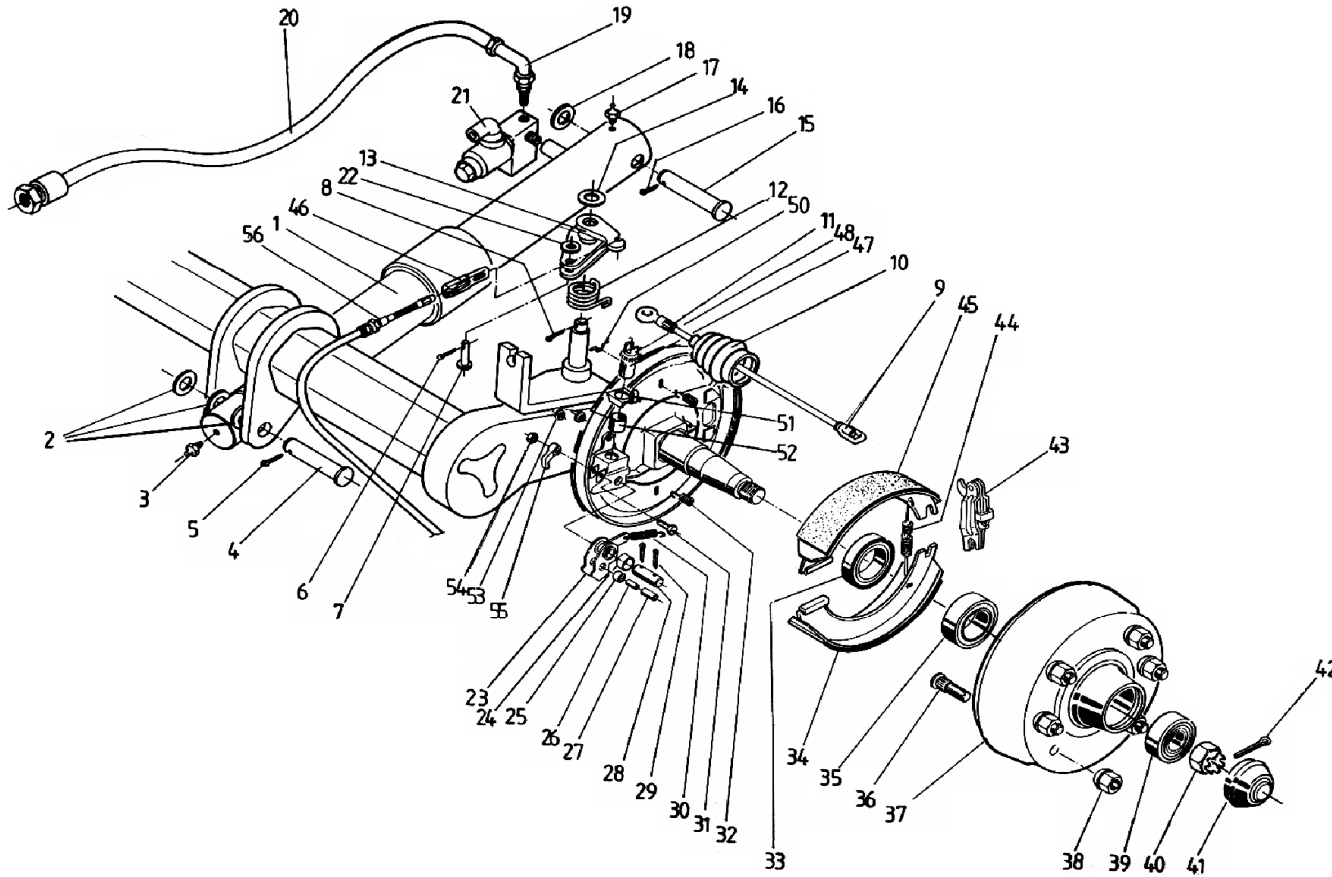

# AXLE LOWERABEL BRA 3000

ETI- No. 811376

(Specify the order with the ETI No.)

**AL-KO**  
Spare Parts

Item	Description	Drawing No.
1	HYDRAULIC CYLINDER	*
2	WASHER 28x40x20 DIN 125	701167
3	GREASE NIPPLE AM 8x1 DIN 71412	2171710001
4	BOLT	607412
5	SPLINT 5x45 DIN 94	701963
6	SPLINT 3,25x20 DIN 94	700191
7	BOLT	702601
8	SPLINT 4x30 DIN 94	700194
9	CONNECTION EYE	358266
10	BELLOWS	375411
11	EYE BOLT	607803
12	SPRING LEFT SPRING RIGHT	607534 607533
13	TRANSFORMATION LEFT TRANSFORMATION RIGHT	573070 573071
14	WASHER A17 DIN 125	700625
15	BOLT	607413
16	SPLINT 5x45 DIN 94	701963
17	GREASE NIPPLE AM 8x1 DIN 71412	2171710001
18	WASHER A10,5 DIN 125	701167
19	BRACKET SCREW CONNECTION	*
20	HYDRAULIC TUBE	*
21	BACK PRESSURE VALVE	*
22	WASHER A10,5 DIN 125	700139
23	TRANSFORMATION RATIO LEVER	372892
24	BEARING BUSH	372893
25	PLAIN ROLL	368533
26	SPRING DOWEL PIN 8x24 DIN 1481	700368
27	SPRING DOWEL PIN 12x24 DIN 1481	701452

Item	Description	Drawing No.
28	BEARING BOLT	702400
29	SPLINT 4x25 DIN 94	700193
30	TENSION SPRING	372894
31	CYLINDER BOLT M8x35 DIN 601	371543
32	COMPRESSION SPRING	372895
33	SEALING SHAFT RING 65x100x10	702126
34	SET BRAKE JAW	1220333
35	TAPERED ROLLER BEARING	701774
36	WHEEL BOLT	2487940005
37	BRAKE DRUM CPL.	384400
38	NUT COLLAR SPHERIC	701202
39	TAPERED ROLLER BEARING 32008X DIN 720	701548
40	CASTELLATED NUT M33X1,5 DIN 937	701277
41	COVERING CAP	368527
42	SPLINT 6,3x63 DIN 94	700856
43	SPREAD LOCK	385165
44	RETURN SPRING LEFT RETRUN SPRING RIGHT	2589250004 355833
45	BRAKE JAWS CPL.	387260
46	CONNECTION EYE	604193
47	ADJUSTING BOLT	2781960009
48	ADJUSTING NUT	385175
50	SPRING BINDER	372913
51	TAB WASHER	358259
52	BOLT	368535
53	LUPOLEN-STOPPER 10x13x11	373245
54	NUT HEX M8 DIN 6924	700121
55	CRANK	368530
56	BOWDENCABLE 1340/1600 LENGTH BOWDENCABLE 1760/2020 LENGTH BOWDENCABLE 2360/2620 LENGTH BOWDENCABLE 2780/3040 LENGTH	2781960405  224601