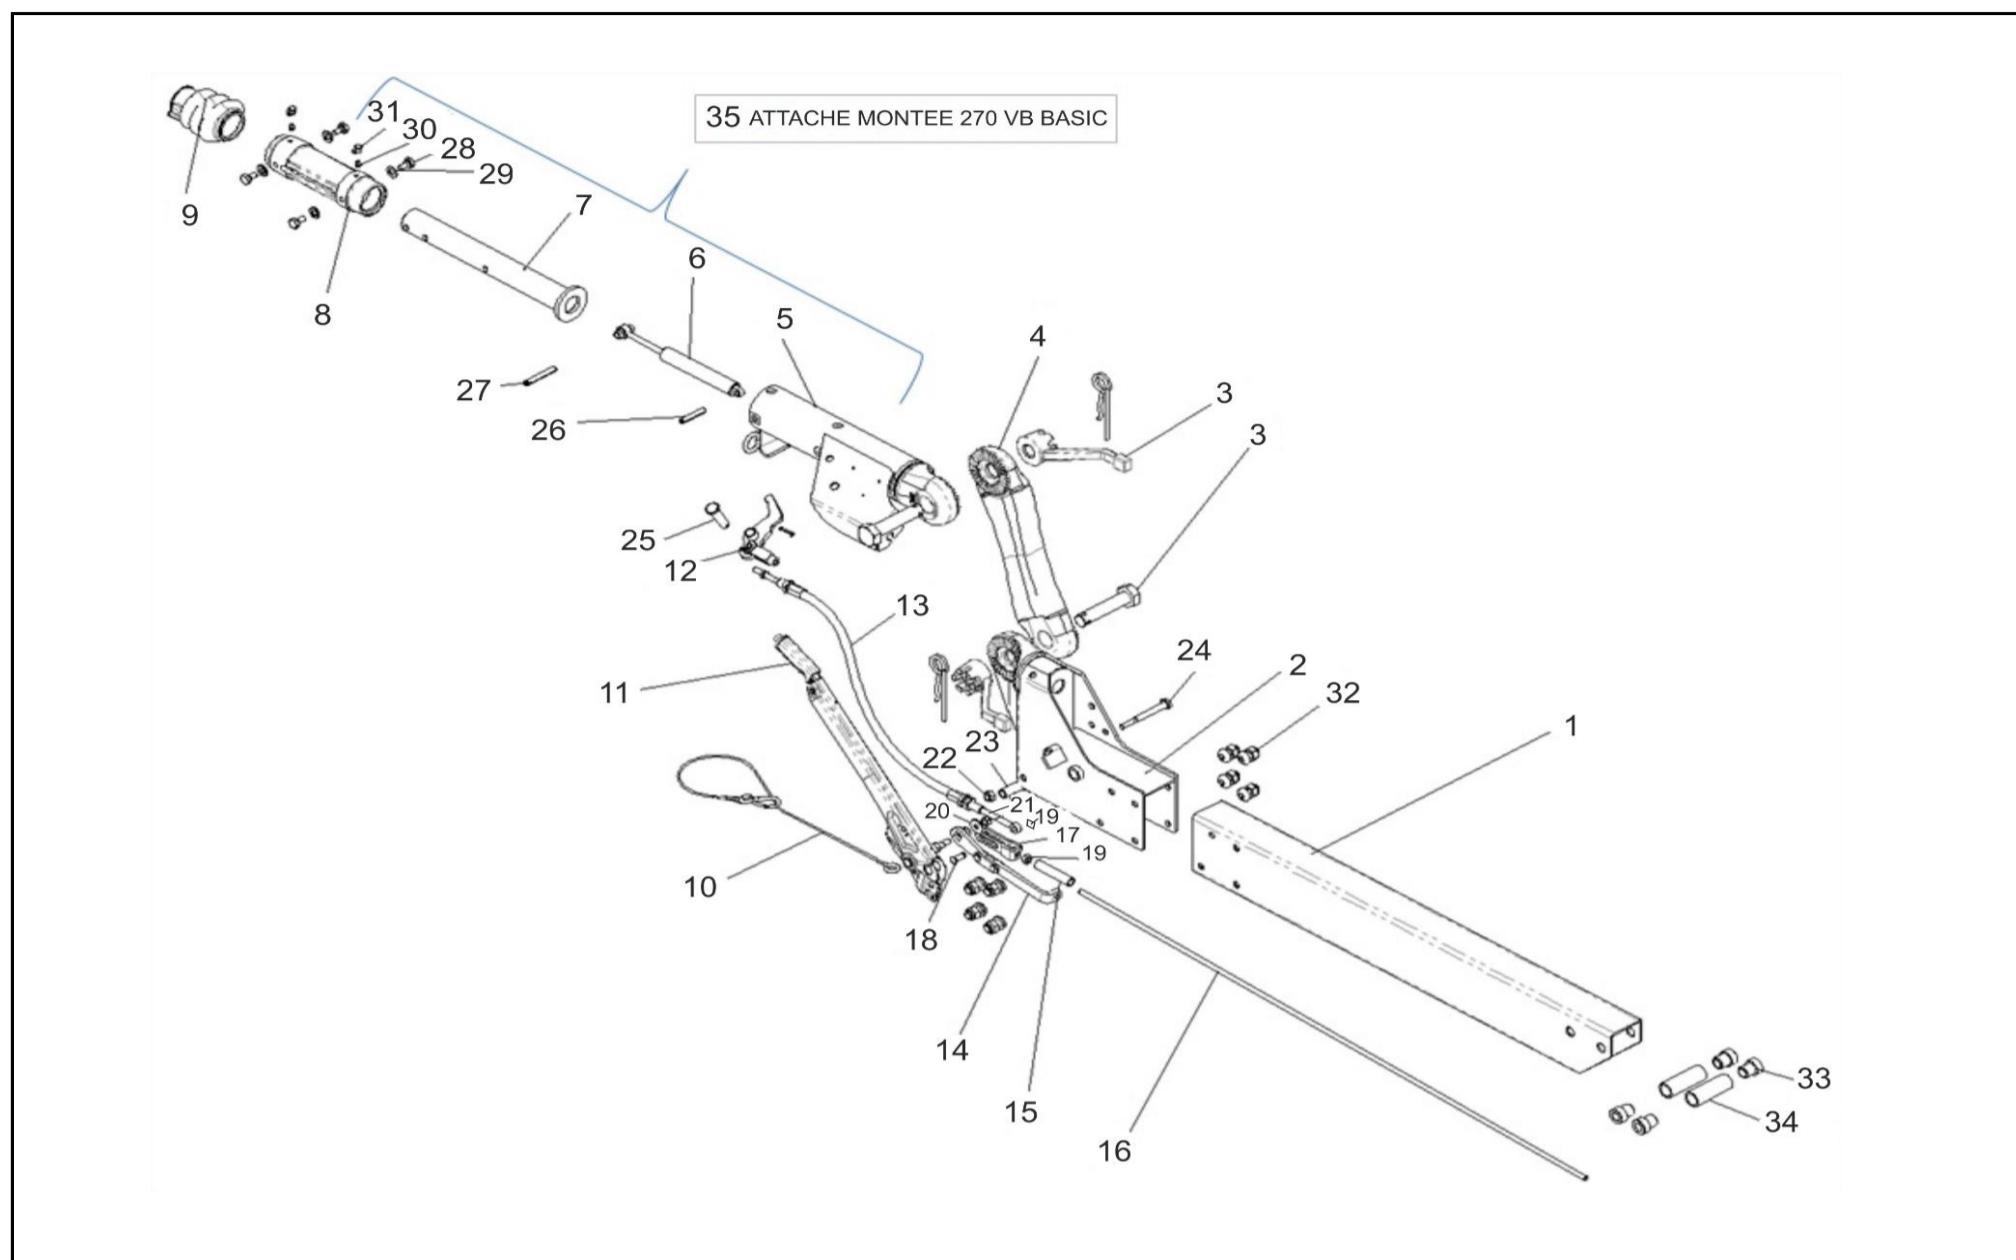

TIMON 270VB BASIC

ETI- Nr. 812042

(veuillez rappeler cette référence lors de la commande)

AL-KO

Pièces de rechange

Pos.	Désignation	Nr.de matière
1	PROFIL PARTIE BASSE TIMON 270VB	***
2	PARTIE BASSE 270VB	PEINTE 1548008 ZINGUEE 1656676
3	ENSEMBLE MANETTE PIECE ARRET 160/270VB	1800039
4	ENTRETOISE MONOBLOC 270VB	PEINTE 1548007 ZINGUEE 1656675
5	CORPS D'ATTACHE 160/270VB	PEINTE 1548010 ZINGUEE 1656674
6	AMORTISSEUR 160VB	1206342
7	FUT COULISSANT 160/270VB	694938
	BUTEE	371372
8	PALIER USINE 160/270VB	1376762
9	SOUFFLET	366356
10	CABLE DE RUPTURE 1800 MM	375162
11	LEVIER DE FREIN DE PARC 160/270VB	694931
12	BIELLE COMPLETE UNI 160/270VB	694933
13	CABLE ATTACHE 160/270VB	1231867
14	RENVOI 160/270VB ZINGUE	694927
15	TUBE 18,0x2,5x105	1564576
16	TRINGLE M12 LG *	***
17	CHAPE	L14686012
18	AXE	625761

Pos.	Désignation	Nr.de matière
19	CLIPS	706336
20	RONDELLE	705494
21	ECROU MU10	705519
22	ECROU M12	706377
23	TUBE 18,0x2,5x79	553603
24	VIS HM12X110	705420
25	AXE B16 H11X 65X59,0 EN2341-ZN8DISP	706520
	SPLINT DIN 94-4X28-VZ	701035
26	GOUPILLE ELASTIQUE 10X60	1548013
27	GOUPILLE ELASTIQUE 12X75	701256
28	VIS M12X20	706377
29	RONDELLE 12	705397
30	GRAISSEUR	L2035820
31	CHAPEAU GPN985/0200	L13995115
32	VIS M12x1,5x30 10,9	704390
	ECROU M12x1,5 10,9	706110
33	PALIER CANNELE	1311917
34	ENTRETOISE	1311913
35	ATTACHE MONTEE 270 VB	PEINTE 1548006 ZINGUEE 1656677