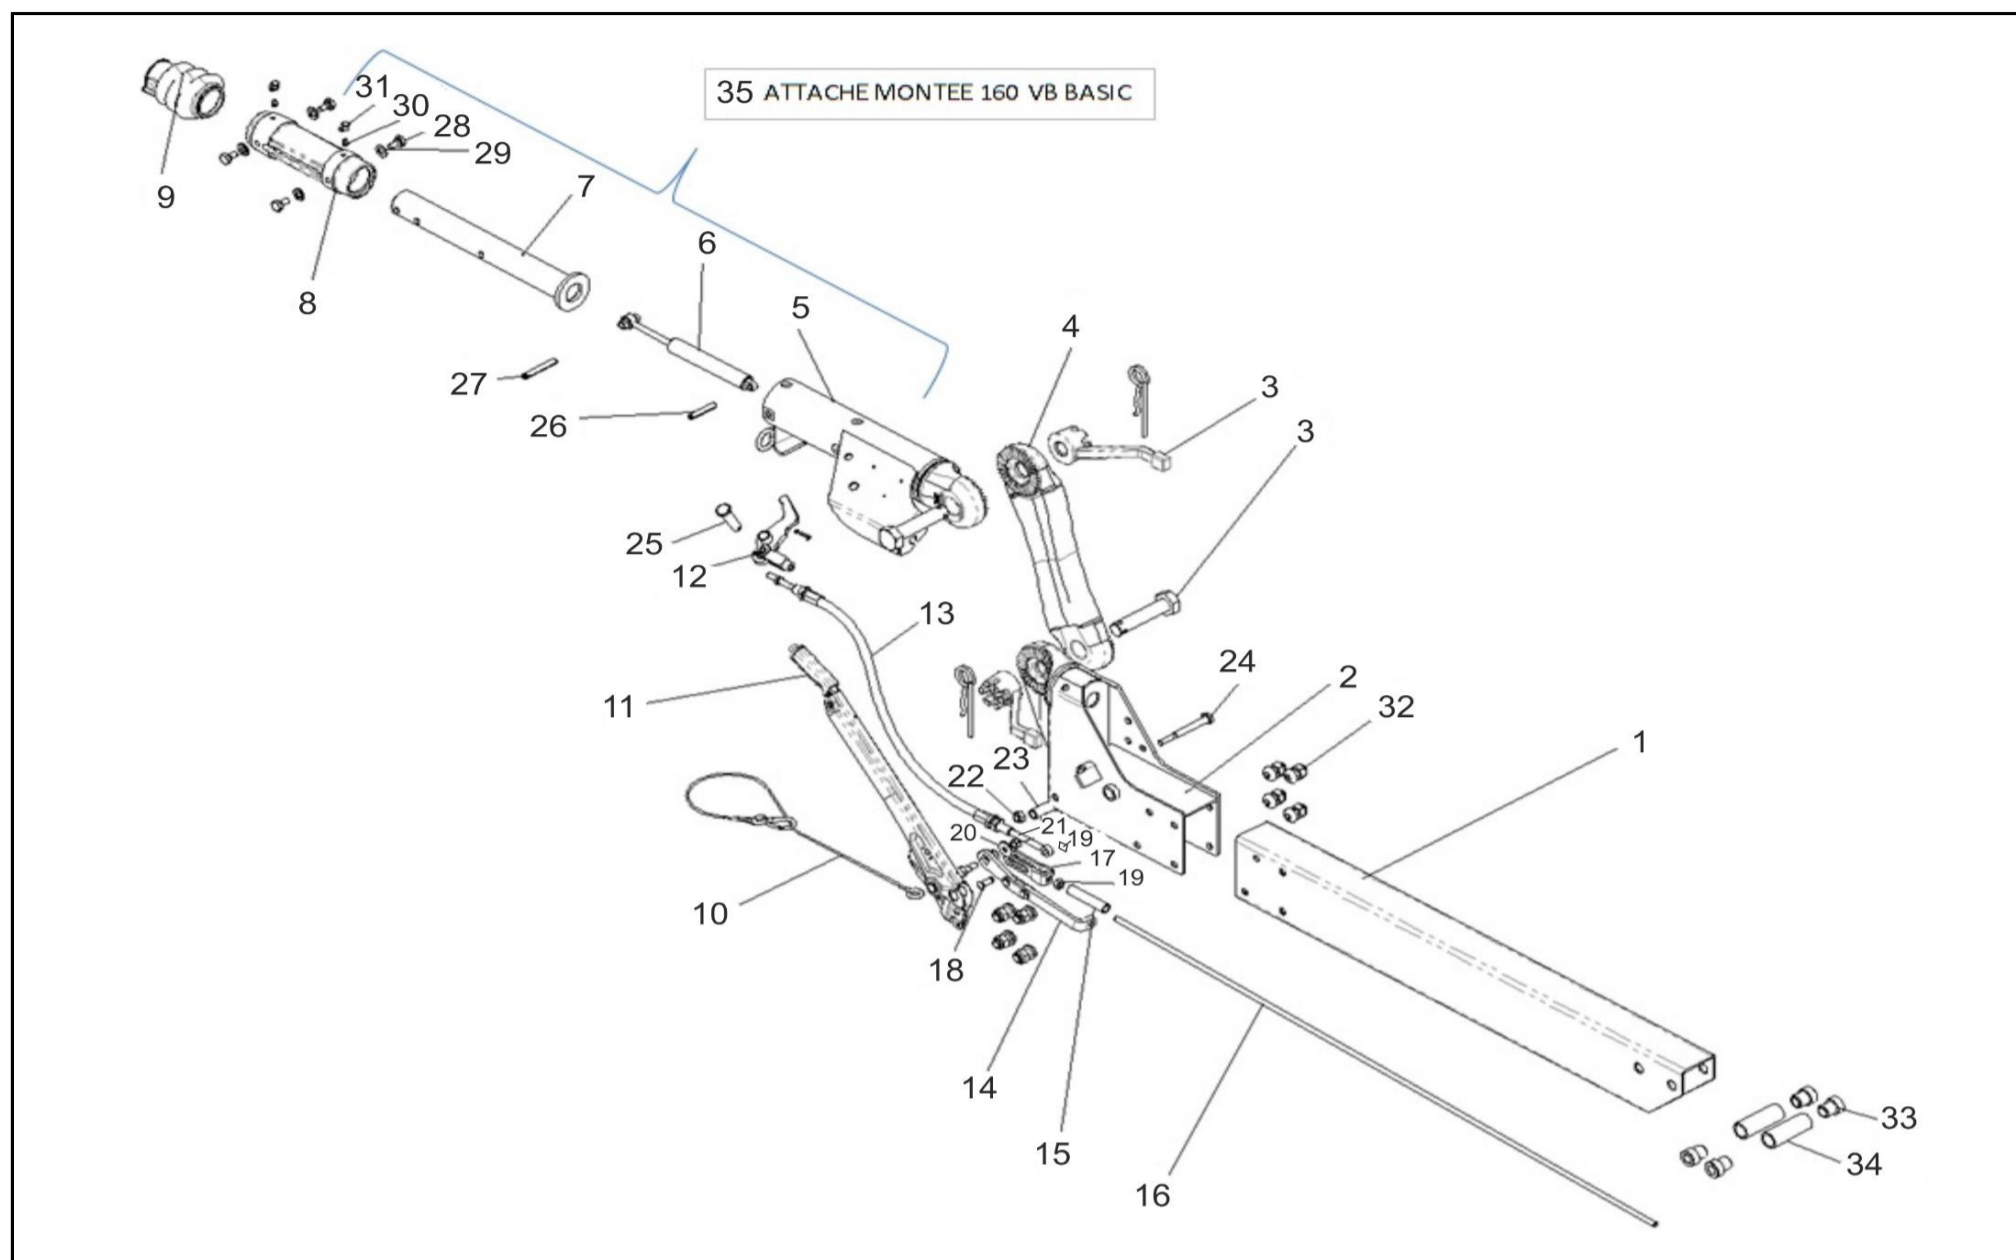

# TIMON 160VB BASIC

ETI- Nr. 812041

(veuillez rappeler cette référence lors de la commande)

# AL-KO

Pièces de rechange

Pos.	Désignation	Nr.de matière
1	PROFIL PARTIE BASSE TIMON 160VB	***
2	PARTIE BASSE 160VB	PEINTE 1800078 ZINGUEE 1656672
3	ENSEMBLE MANETTE PIECE ARRET 160/270VB	1800039
4	ENTRETOISE MONOBLOC 350VB	PEINTE 1548007 ZINGUEE 1656675
5	CORPS D'ATTACHE 160/270VB	PEINTE 1548010 ZINGUEE 1656674
6	AMORTISSEUR 160VB	1206341
7	FUT COULISSANT 160/270VB	694938
	BUTEE	371372
8	PALIER USINE 160/270VB	1376762
9	SOUFFLET	366356
10	CABLE DE RUPTURE 1800 MM	375162
11	LEVIER DE FREIN DE PARC 160/270VB	694931
12	BIELLE COMPLETE UNI 160/270VB	694933
13	CABLE ATTACHE 160/270VB	1231867
14	RENVOI 160/270VB ZINGUE	694927
15	TUBE 18,0x2,5x105	1564576
16	TRINGLE M12 LG *	***
17	CHAPE	L14686012
18	AXE	625761

Pos.	Désignation	Nr.de matière
19	CLIPS	706336
20	RONDELLE	705494
21	ECROU MU10	705519
22	ECROU M12	706377
23	TUBE 18,0x2,5x79	553603
24	VIS HM12X110	705420
25	AXE B16 H11X 65X59,0 EN2341-ZN8DISP	706520
	SPLINT DIN 94-4X28-VZ	701035
26	GOUPILLE ELASTIQUE 10X60	1548013
27	GOUPILLE ELASTIQUE 12X75	701256
28	VIS M12X20	706377
29	RONDELLE 12	705397
30	GRAISSEUR	L2035820
31	CHAPEAU GPN985/0200	L13995115
32	VIS M12x1,5x30 10,9	704390
	ECROU M12x1,5 10,9	706110
33	PALIER CANNELE	1311917
34	ENTRETOISE	1311913
35	ATTACHE MONTEE 270 VB	PEINTE 1800079 ZINGUEE 1656673