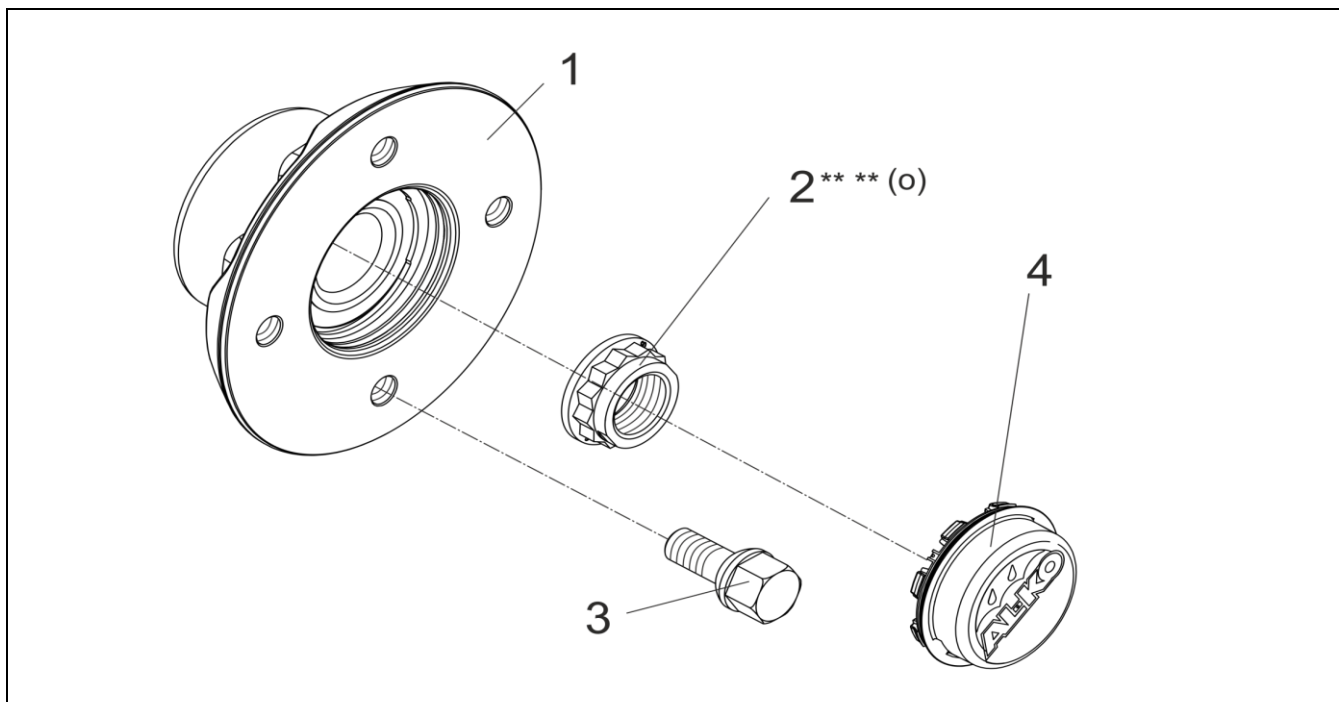

**NABE 375 KG (RADLAST) WASSERDICHT COMPACT LAGER Ø30**  
**ETI- Nr. 811726**

(Bitte bei Bestellung angeben)

**AL-KO**  
 Ersatzteile

Pos.	Bezeichnung	Material-Nr.	
1	NABE KOMPLETT MIT LAGER		
	Ø98X4 M12X1.5	1650714	
	Ø100X4 M12X1.5	1650715	
	Ø112X4 M12X1.5	1650716	
	ET-SET: JE 1X LAGER-SICHERUNGSRING- FLANSTMUTTER	1730743	
2	FLANSTMUTTER M24X1.5 ZWÖLFKANT ** ** (o)	1650313	
3	RADSCHRAUBE	KEGEL M12X1.5	2081670018
		KUGEL M12X1.5	2081670020
4	VERSCHLUSSKAPPE WASSERDICHT Ø60	1235357	

(o) 12-KANT-EINSATZ FÜR DREHMOMNENTSCHLÜSSEL ½ ZOLL ÜBER AL-KO MIT ARTIKELNUMMER 804055 ERHÄLTLICH !

\*\* \*\* SELBSTSICHERNDE MUTTER UND SCHRAUBEN MIT EINER CHEMISCHEN / MECHANISCHEN SELBSTSICHERUNG DÜRFEN AUS SICHERHEITSGRÜNDEN NUR EINMAL VERWENDET WERDEN. NACH DEM LÖSEN IMMER DURCH EIN NEUTEIL ERSETZEN.