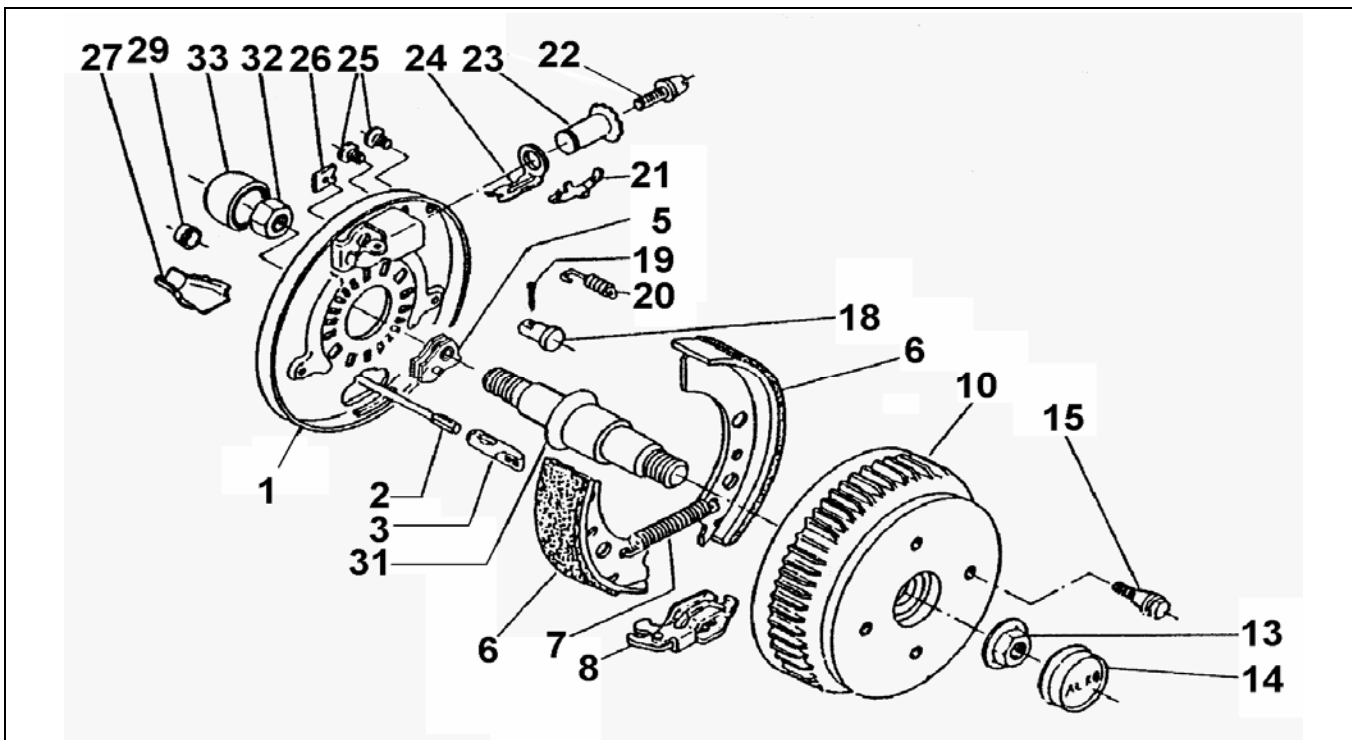

# EURO-WHEELBRAKE 2051 AR

ETI- No. 811237

(Specify the order with the ETI No.)

**AL-KO**  
Spare Parts

Item	Description	Drawing No.
1	BRAKING PLATE WELDED LEFT BRAKING PLATE WELDED RIGHT	571376 571377
2	BOWDENCABLE HANGABLE	
	350 LENGTH	299707
	530 LENGTH	299708
	770 LENGTH	299709
	890 LENGTH	299710
	1020 LENGTH	299711
	1130 LENGTH	299712
	1320 LENGTH	299713
3	CONNECTION EYE	604262
	LOCKING LEVER LEFT	385248
	LOCKING LEVER RIGHT	385248
	SET BRAKE JAW	1213889
7	TENSION SPRING	208200007
8	SPREAD HINGE LOCK	571510
10	BRAKE DRUM CPL.	
	98x4/M12x1,5	573191
	100x4/M12x1,5	573192
	TILL 650 KG 112x5/M12x1,5	573193
	TILL 750 KG 112x5/M12x1,5	586450
	TILL 650 KG 120x5/M12x1,5	614805
	ET-SET: BEARING-CIRCLIP-FLANGE NUT	1224803

Item	Description	Drawing No.
13	FLANGE NUT	581200
14	CAP	581197
15	WHEELBOLT	
	CONUS M12x1,5	2081670018
	SPHERIC M12x1,5	2081670020
	SPHERIC M12x1,5 (R13)	372138
18	BEARING BOLT	368 651
19	SPLINT 4x20 DIN 94	700 192
20	COMPRESSION SPRING	208 880 00 03
21	FLAT SPRING	368 405
22	ADJUSTING BOLT AND	218 737 08
23	ADJUSTING NUT	
24	COMPRESSION BINDER	368 361
25	STOPPER 10x13x11	373 245
26	COVER PLATE	238 261 00 02
27	BOWL	371 387
29	CAP	371 389
31	STUB AXLE FOR	
	STABLE MODE LEVER 900 TILL 900KG SL/LL	583563
	STABLE MODE LEVER 900 TILL 1300KG LL	581043
	STABEL MODE LEVER 900 TILL 1500KG SL	581043
	FORGE LEVER 900 TILL 1500 KG SL	583664
33	SELF-LOCKING NUT	702 881
33	PROTECTING CAP	604 472

THE RETAIL SALE OF BRAKE JAWS IS NOT PERMISSIBLE BY EU-DIRECTION FROM 01. OCTOBER 2002!

**ATTENTION:** POS 7, 20, 26 ODDLY ORDERABLE OR IN SET BRAKE JAW 1213889 CONTAINED!

provided	ETI-No.	changed	Change No.	Reason of the change	Revisions-No.
15.12.99	811237_en	01.10.2010 BB	FREIGABE		A
		14.02.2011 HI	16422	SEE CHANGE NOTICE	B