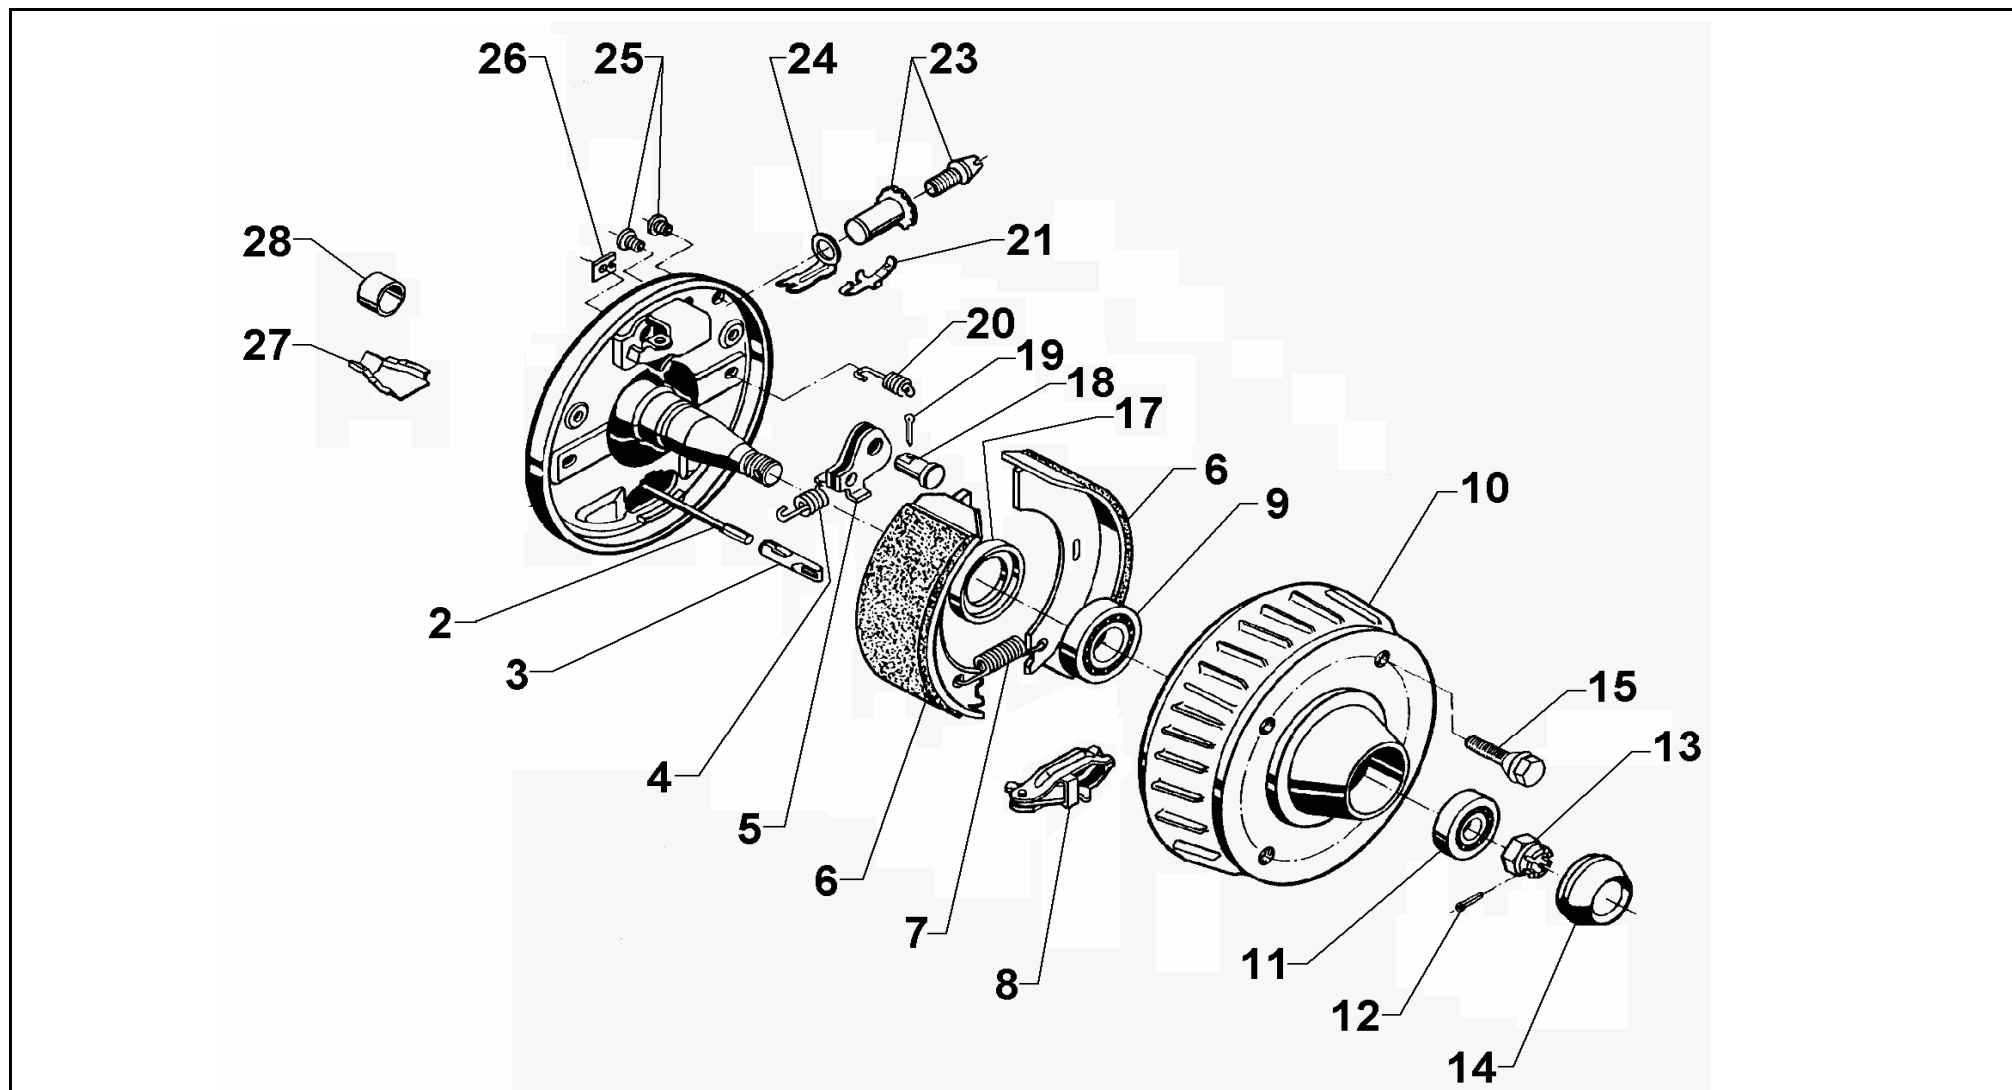

# WHEEL BRAKE 2051B 750KG KEG ET0 SPECIAL

ETI- No. 811204

(Specify the order with the ETI No.)

**AL-KO**

Spare Parts

Item	Description	Drawing No.	
2	BOWDEN CABLE HANGABLE		
	WRAPPERS LENGTH:		
		350	299 707
		530	299 708
		770	299709
		890	299710
		1020	299711
		1130	299712
		1320	299713
		1430	299714
		1620	299715
	1790	299716	
3	CONNECTION EYE	604 262	
4	TENSION SPRING	218 737 00 03	
5	AUTO-REVERSE LEVER LEFT	571 386	
	AUTO-REVERSE LEVER RIGHT	571 387	
6	SET BRAKE JAW	1213889	
7	TENSION SPRING	208 200 00 07	
8	SPREAD HINGE LOCK	571 510	
9	BEARING LM 67048/010	700 771	
10	BRAKE DRUM DRILLED	375 814	
	112x5	366 550	
11	BEARIING LM 11949/910	700 764	
12	SPLINT $\phi$ 4x30 DIN 94	700 194	
13	CASTELLATED NUT M18x1,5 DIN 937	700 117	

Item	Description	Drawing No.	
14	END CAP	208 399 00 02	
15	WHEEL NUT	Kugel	208 892 00 10
		Kugel M12x1,5	208 167 00 18
		Kugel M12x1,5	208 167 00 20
		Kugel M14x1,5	208 167 00 02
		Kugel M18x1,5	218 568 00 06
17	SHAFT SEALING RING A 42x62x7	700 272	
18	BEARING BOLT	368 651	
19	SPLINT 4x20 DIN 94	700 192	
20	COMPRESSION SPRING	208 880 00 03	
21	FLAT SPRING	368 405	
22	ADJUSTING BOLT AND	218 737 08	
23	ADJUSTING NUT		
24	COMPRESSION BINDER	368 361	
25	STOPPER 10x13x11	373 245	
26	COVERING CAP	238 261 00 02	
27	BOWL	371 387	
28	CAP	371 389	