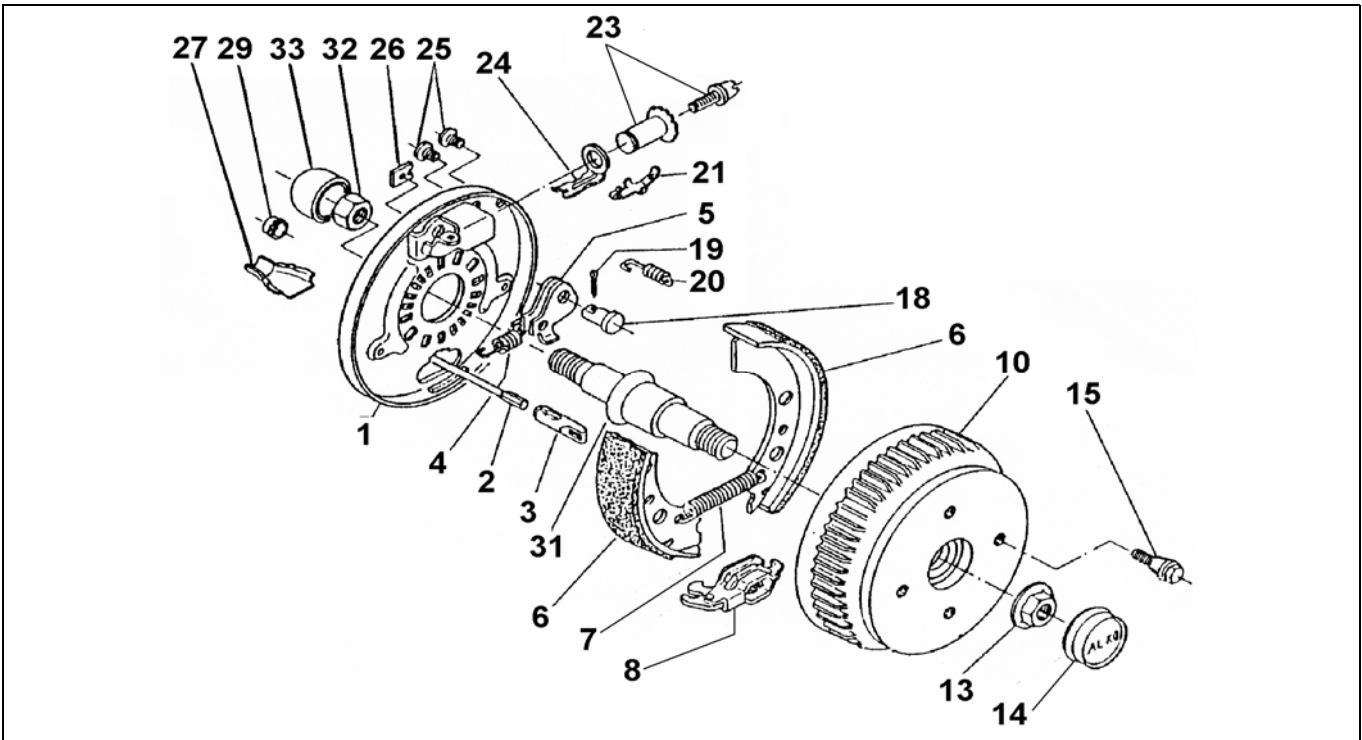

WHE BR EURO PLUS 2051 650KG

ETI- No. 811135

(Specify the order with the ETI No.)

AL-KO
Spare Parts

Item	Description	Drawing No.
1	BRAKING PLATE WELDED LEFT	
	TILL 650 KG:	571376
	TILL 750 KG	586406
	BRAKING PLATE WELDED RIGHT	
1	TILL 650 KG:	571377
	TILL 750 KG	586407
2	CONNECTING BOWDEN CABLE	
	350	299707
	530	299708
	770	299709
	890	299710
	1020	299711
	1130	299712
	1320	299713
4	TENSION SPRING LEFT	2187370003
	TENSION SPRING RIGHT	2187370003
5	AUTO-REVERSE LEVER LEFT	571386
	AUT-REVERSE LEVER RIGHT	571387
6	SET BRAKE JAW	1213889
7	TENSION SPRING	2082000007
8	SPREAD HINGE LOCK	571510
10	BRAKE DRUM CPL.	
	98x4/M12x1,5	573191
	100x4/M12x1,5	573192
	TILL 650 KG: 112x5/M12x5,5	573193
	TILL 750 KG: 112x5/M12x5,5	586450
	TILL 650 KG. 120x5/M12x5,5	614805

Item	Description	Drawing No.
10	ET- SET BEARING-CIRCLIP-FLANGE NUT	1224803
13	FLANGE NUT	581200
14	CAP	581197
15	WHEEL BOLT	
	CONUS M12x1,5	2081670018
	SPHERIC M12x1,5	2081670020
	SPHERIC M12x1,5 (R13)	208167
18	BEARING BOLT	368651
19	SPLINT 4x20 DIN 94	700192
20	COMPRESSION SPRING	2088800003
21	FLAT SPRING	368405
23	ADJUSTING BOLT AND ADJUSTING NUT	
	ADJUSTING NUT	218737
24	COMPRESSION BINDER	368361
25	STOPPER 10x13x11	373245
26	COVER PLATE	2382610002
27	BOWL	371387
29	CAP	371389
31	STUB AXLE FOR	
	RUGGED FORMLEVER TILL 900KG SL/LL	583563
	RUGGED FORMLEVER 900-1300KG LL	581043
	RUGGED FORMLEVER 900-1500KG SL	581043
	FORGE FORMLEVER 900-1500KG SL	583664
32	SELF-LOCKING NUT	702881
33	RPROTECTING CAP	604472

THE RETAIL SALE OF BRAKE JAWS IS NOT PERMISSIBLE BY EU DIRECTIVE FROM 01.OCT.2002!

ATTENTION: POS 7, 20, 26 ODDLY ORDERABLE OR IN SET BRAKE JAW 1213889 CONTAINED!

provided	ETI-No.	changed	Change No.	Reason of the change	Revisions-No.
12.07.95	811135_en	08.02.2010	FREIGABE		A
		01.02.2011 HI	16422	SEE CHANGE NOTICE	B