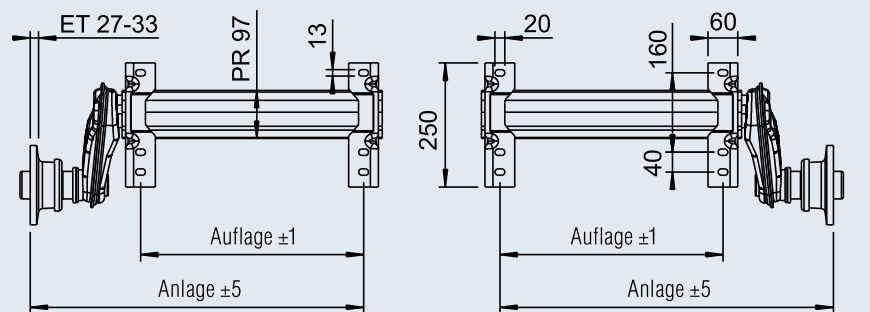

HALBACHSEN UNGEBREMST

750 kg / 112 x 5 wasserdicht und 1.000 kg / 100 x 4

OBERFLÄCHENBEHANDLUNG

I Achsprofil feuerverzinkt

LIEFERUMFANG

- I Radschrauben lose
- I Bedienungsanweisung

Bestell-Nr. 1 426 205

Bestell-Nr. 1 421 391

SAP: ACHSE GU UBR HA 750 OPTIMA WD

Bestell-Nr.	Achslast pro Paar kg	Typ	Wasserdicht	Radbremse	Radanschluss	Auflage mm	Anlage mm				
1 426 205	750	750-5	ja	nein	112x5	703	913	33	-	30	10
1 421 391	1.000	1000-3	nein	nein	100x4	450	673	37	-	30	10