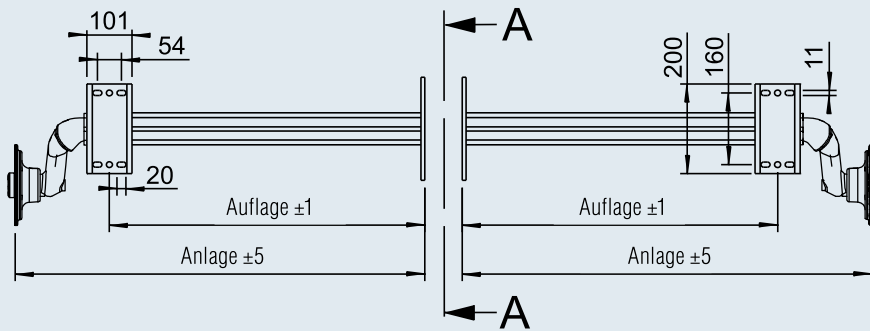

HALBACHSEN UNGEBREMST

750 kg / 112 x 5 wasserdicht und 1.000 kg / 100 x 4

OBERFLÄCHENBEHANDLUNG

I Achsprofil feuerverzinkt

LIEFERUMFANG

- I Radschrauben lose
- I Bedienungsanweisung

Bestell-Nr. 1 426 205

Bestell-Nr. 1 421 391

SAP: ACHSE GU UBR HA 750 OPTIMA WD

Bestell-Nr.	Achslast pro Paar kg	Typ	Wasserdicht	Radbremse	Radanschluss	Auflage mm	Anlage mm				
1 426 205	750	750-5	ja	nein	112x5	703	913	33	-	30	10
1 421 391	1.000	1000-3	nein	nein	100x4	450	673	37	-	30	10