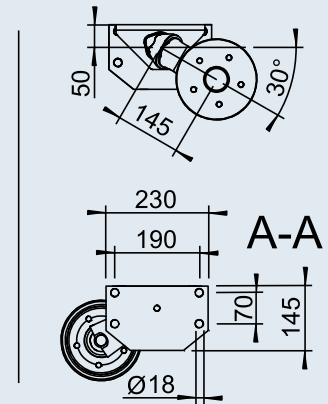

HALBACHSEN UNGEBREMST

750 kg / 112 x 5 wasserdicht und 1.000 kg / 100 x 4

OBERFLÄCHENBEHANDLUNG

I Achsprofil feuerverzinkt

LIEFERUMFANG

- I Radschrauben lose
- I Bedienungsanweisung

Bestell-Nr. 1 426 205

Bestell-Nr. 1 421 391

SAP: ACHSE GU UBR HA 750 OPTIMA WD

Bestell-Nr.	Achslast pro Paar kg	Typ	Wasserdicht	Radbremse	Radanschluss	Auflage mm	Anlage mm				
1 426 205	750	750-5	ja	nein	112x5	703	913	33	-	30	10
1 421 391	1.000	1000-3	nein	nein	100x4	450	673	37	-	30	10