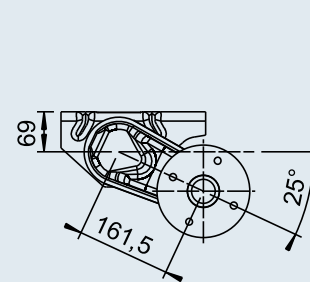

HALBACHSEN UNGEBREMST

750 kg / 112 x 5 wasserdicht und 1.000 kg / 100 x 4

OBERFLÄCHENBEHANDLUNG

I Achsprofil feuerverzinkt

LIEFERUMFANG

- I Radschrauben lose
- I Bedienungsanweisung

Bestell-Nr. 1 426 205

Bestell-Nr. 1 421 391

SAP: ACHSE GU UBR HA 750 OPTIMA WD

Bestell-Nr.	Achslast pro Paar kg	Typ	Wasserdicht	Radbremse	Radanschluss	Auflage mm	Anlage mm				
1 426 205	750	750-5	ja	nein	112x5	703	913	33	-	30	10
1 421 391	1.000	1000-3	nein	nein	100x4	450	673	37	-	30	10