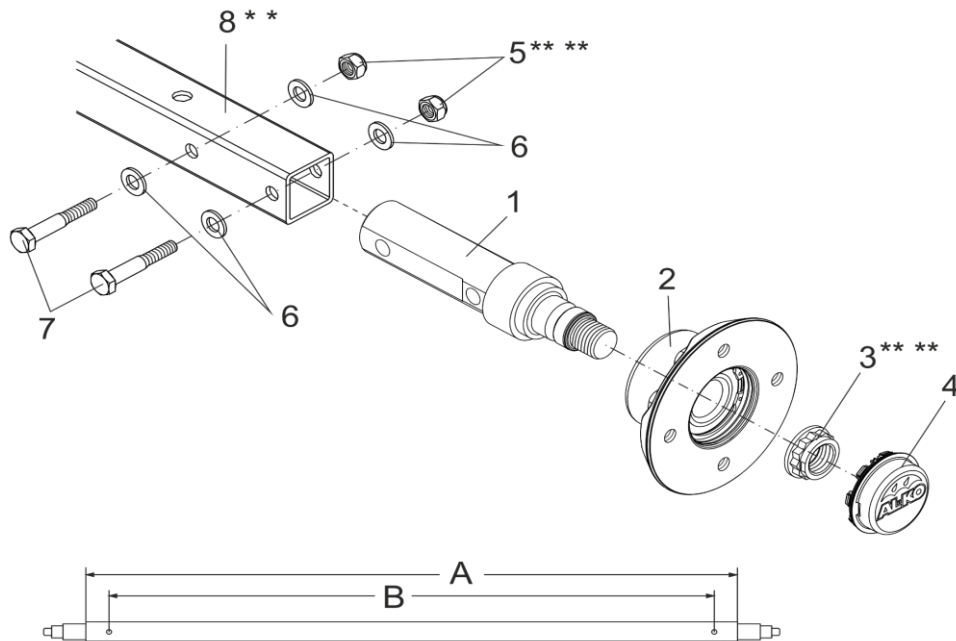

NABE UNIT RADLAST 375KG STARRACHSE/WASSERDICHT

ETI- Nr. 811845

(Bitte bei Bestellung angeben)

AL-KO

Ersatzteile

Pos.	Bezeichnung	Material-Nr.
1	ACHSSTUMMEL BIS 500 KG	1656070
2	NABE KOMPLETT MIT LAGER	
	Ø98X4 M12X1.5	1730791
	Ø100X4 M12X1.5	1730790
	Ø112X5 M12X1.5	1730778
	ET-SET: JE 1X LAGER-SICHERUNGSRING- FLANSMUTTER	1730743
3	FLANSMUTTER M24X1.5 ZWÖLFKANT ***	1650313
4	VERSCHLUSSKAPPE WASSERDICHT Ø60	1235357
5	SECHSKANTMUTTER DIN 985-M12-10-ZN-8DISP ***	705703
6	SCHEIBE DIN125-A13-ZN-8DISP	705397
7	SECHSKANTSCHRAUBE DIN 931-M12X70-10.9-ZN-8DISP	705699
8	ACHSPROFIL VIERKANT 50X50	**

** BEI BESTELLUNG BITTE MAß A UND B ANGEBEN !

*** SELBSTSICHERNDE MUTTER UND SCHRAUBEN MIT EINER CHEMISCHEN SELBSTSICHERUNG DÜRFEN AUS SICHERHEITSGRÜNDEN NUR EINMAL VERWENDET WERDEN. NACH DEM LÖSEN IMMER DURCH EIN NEUTEIL ERSETZEN.