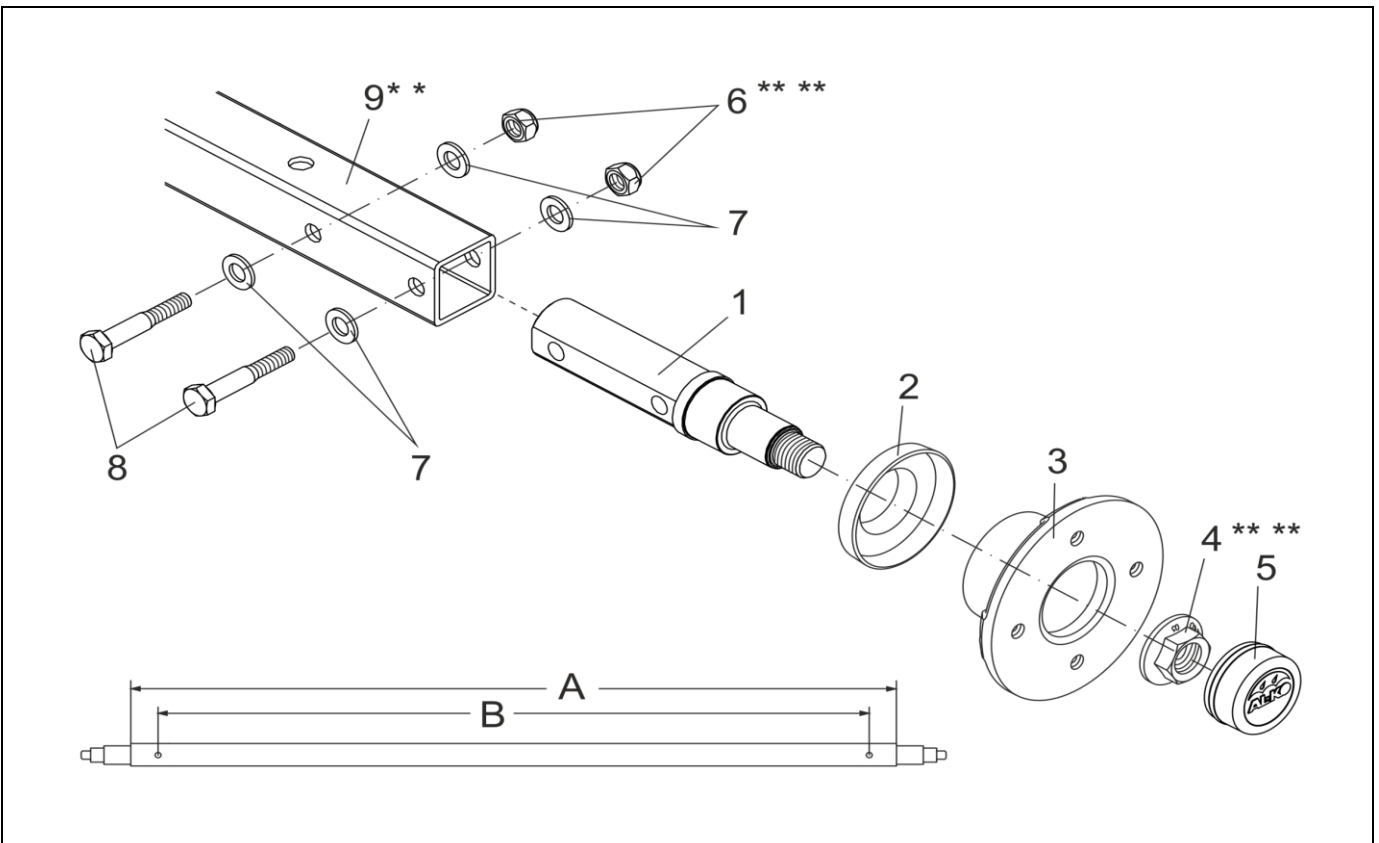

NABE UNIT RADLAST 750KG STARRACHSE/PRALLSCHUTZ WASSERDICHT

ETI- Nr. 811733

(Bitte bei Bestellung angeben)

AL-KO
Ersatzteile

Pos.	Bezeichnung	Material-Nr.
1	ACHSSTUMMEL 750KG	1650197
2	PRALLSCHUTZ Ø50/120	1367102
3	NABE KOMPLETT MIT LAGER Ø112X5 M12X1.5	1654203
	ET-SET: JE 1X LAGER-SICHERUNGSRING-FLANSCHMUTTER	1224804
4	FLANSCHMUTTER M24x1,5	** ** 581200
5	VERSCHLUSSKAPPE WASSERDICHT Ø57	1313924
6	SECHSKANTMUTTER DIN 985-M12-10-ZN8DISP	** ** 705526
7	SCHEIBE DIN125-A13-ZN8DISP	705397
8	SECHSKANTSCHRAUBE DIN 931-M12X70-10.9-ZN8DISP	706358
9	ACHSPROFIL VIERKANT 50X50	**

** BEI BESTELLUNG BITTE MAß A UND B ANGEBEN !

** ** SELBSTSICHERNDE MUTTER UND SCHRAUBEN MIT EINER CHEMISCHEN SELBSTSICHERUNG DÜRFEN AUS SICHERHEITSGRÜNDEN NUR EINMAL VERWENDET WERDEN. NACH DEM LÖSEN IMMER DURCH EIN NEUTEIL ERSETZEN.