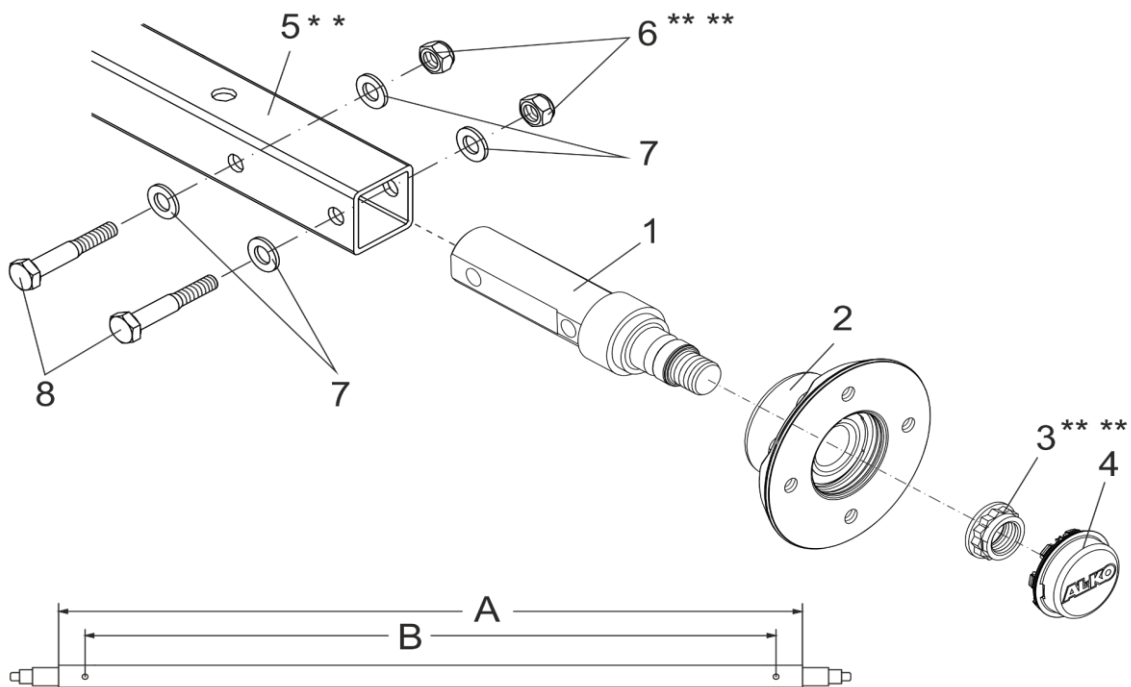

NABE UNIT RADLAST 375KG STARRACHSE

ETI- Nr. 811844

(Bitte bei Bestellung angeben)

AL-KO
Ersatzteile

Pos.	Bezeichnung	Material-Nr.
1	ACHSTUMMEL BIS 500 KG	1656070
2	NABE KOMPLETT MIT LAGER	
	Ø98X4 M12X1.5	1730788
	Ø100X4 M12X1.5	1730789
	Ø112X5 M12X1.5	1730787
	ET-SET: JE 1X LAGER-SICHERUNGSRING- FLANSCHMUTTER	1730742
3	FLANSCHMUTTER M24X1.5 ZWÖLFKANT ***	1650313
4	VERSCHLUSSKAPPE Ø60	1235356
5	ACHSPROFIL VIERKANT 50X50	**
6	SECHSKANTMUTTER DIN 985-M12-10-ZN-8DISP ***	705703
7	SCHEIBE DIN125-A13-ZN-8DISP	705397
8	SECHSKANTSCHRAUBE DIN 931-M12X70-10.9-ZN-8DISP	705699

** BEI BESTELLUNG BITTE MAß A UND B ANGEBEN !

*** SELBSTSICHERNDE MUTTER UND SCHRAUBEN MIT EINER CHEMISCHEN SELBSTSICHERUNG DÜRFEN AUS SICHERHEITSGRÜNDEN NUR EINMAL VERWENDET WERDEN. NACH DEM LÖSEN IMMER DURCH EIN NEUTEIL ERSETZEN.